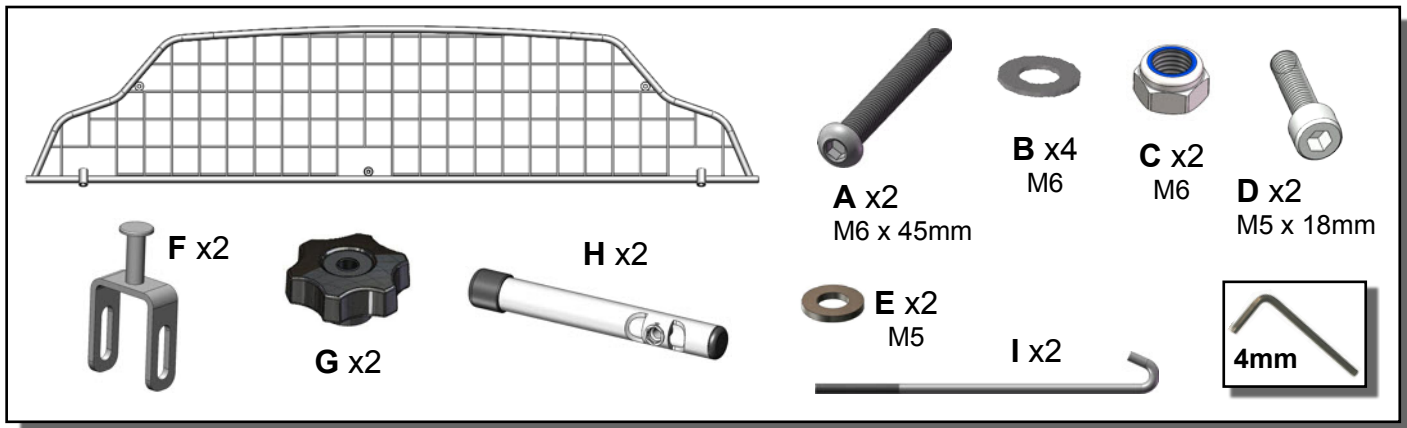

TDG 1428

FITTING INSTRUCTION / INSTRUCTION DE MONTAGE / EINBAUANLEITUNG /
ISTRUZIONI PER L'USO / INSTRUCCIONES DE MONTAJE / MONTAGEHANDLEIDING

JAGUAR XF SPORTBRAKE

DOG GUARD / GRILLE PROTECTRICE POUR CHIEN / HUNDEGITTER /
RIPARO PER CANI / DEFENSA PARA PERROS / HONDEREK