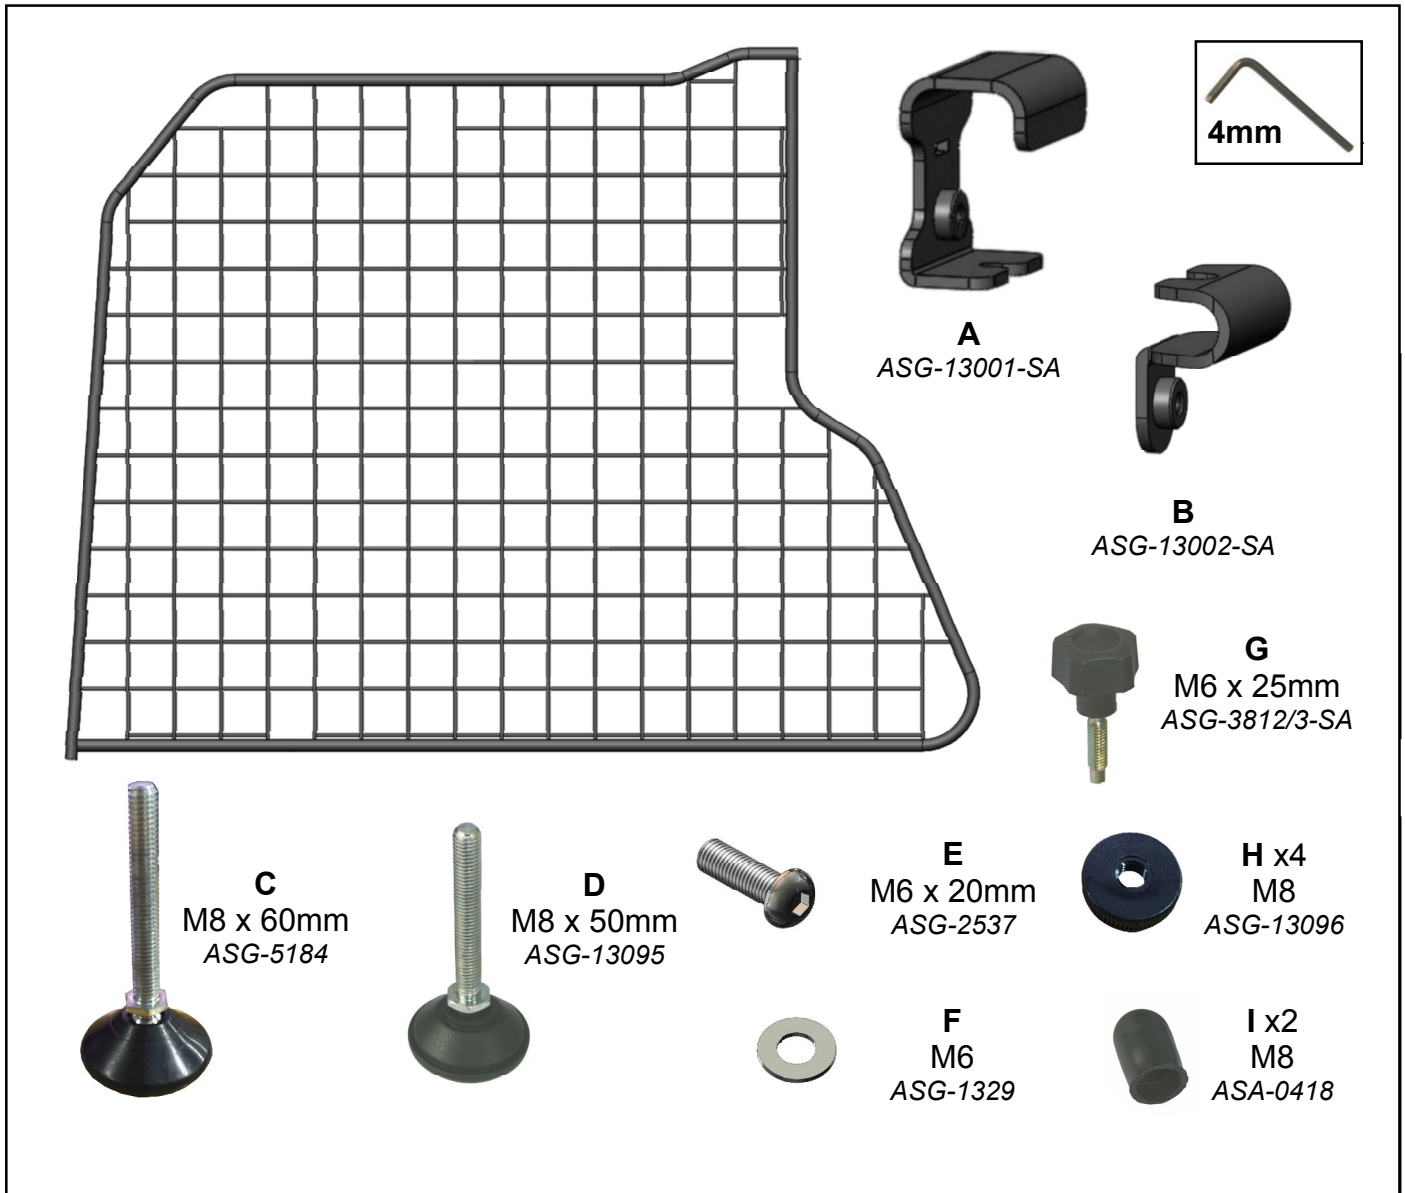

# TDG 1490D

FITTING INSTRUCTION / INSTRUCTION DE MONTAGE / EINBAUANLEITUNG /  
ISTRUZIONI PER L'USO / INSTRUCCIONES DE MONTAJE / MONTAGEHANDLEIDING

## FORD S-MAX

DOG GUARD / GRILLE PROTECTRICE POUR CHIEN / HUNDEGITTER /  
RIPARO PER CANI / DEFENSA PARA PERROS / HONDEREK