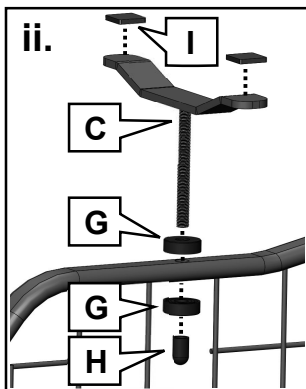

TDG 1492D

FITTING INSTRUCTION / INSTRUCTION DE MONTAGE / EINBAUANLEITUNG /
ISTRUZIONI PER L'USO / INSTRUCCIONES DE MONTAJE / MONTAGEHANDLEIDING

KIA SORENTO

LUGGAGE PARTITION DIVIDER / PARTITION CENTALE DE COFFRE À BAGAGES /
ABTRENNUNG - GEPÄCKRAUMGITTER / RED DE DIVISIÓN DEL MALETERO /
DIVISORIO CENTRALE BAGAGLIAIO / DE VERDELER VAN DE BAGAGEVERDELING

(60:40)

(50:50)

TDG 1492D

FITTING INSTRUCTION / INSTRUCTION DE MONTAGE / EINBAUANLEITUNG /
ISTRUZIONI PER L'USO / INSTRUCCIONES DE MONTAJE / MONTAGEHANDLEIDING

KIA SORENTO

LUGGAGE PARTITION DIVIDER / PARTITION CENTALE DE COFFRE À BAGAGES /
ABTRENUNG - GEPÄCKRAUMGITTER / RED DE DIVISIÓN DEL MALETERO /
DIVISORIO CENTRALE BAGAGLIAIO / DE VERDELER VAN DE BAGAGEVERDELING

TDG 1492D

FITTING INSTRUCTION / INSTRUCTION DE MONTAGE / EINBAUANLEITUNG /
ISTRUZIONI PER L'USO / INSTRUCCIONES DE MONTAJE / MONTAGEHANDLEIDING

KIA SORENTO

LUGGAGE PARTITION DIVIDER / PARTITION CENTALE DE COFFRE À BAGAGES /
ABTRENUNG - GEPÄCKKRAUMGITTER / RED DE DIVISIÓN DEL MALETERO /
DIVISORIO CENTRALE BAGAGLIAIO / DE VERDELER VAN DE BAGAGEVERDELING