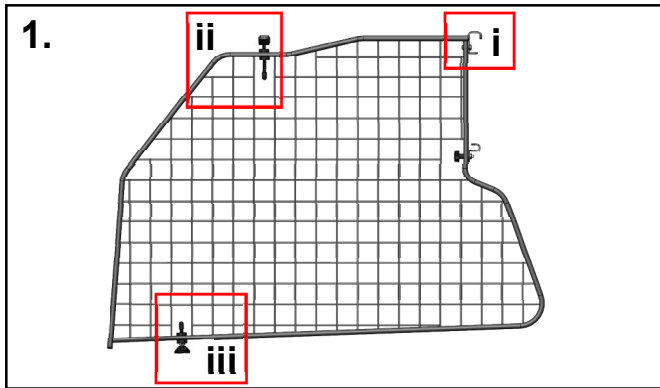

(60:40)

(50:50)

TDG 1492D

FITTING INSTRUCTION / INSTRUCTION DE MONTAGE / EINBAUANLEITUNG /
ISTRUZIONI PER L'USO / INSTRUCCIONES DE MONTAJE / MONTAGEHANDLEIDING

KIA SORENTO

LUGGAGE PARTITION DIVIDER / PARTITION CENTALE DE COFFRE À BAGAGES /
ABTRENUNG - GEPÄCKRAUMGITTER / RED DE DIVISIÓN DEL MALETERO /
DIVISORIO CENTRALE BAGAGLIAIO / DE VERDELER VAN DE BAGAGEVERDELING