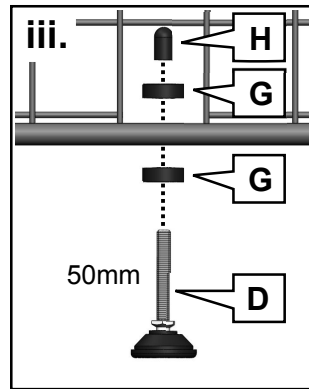

(60:40)

(50:50)

TDG 1492D

FITTING INSTRUCTION / INSTRUCTION DE MONTAGE / EINBAUANLEITUNG /
ISTRUZIONI PER L'USO / INSTRUCCIONES DE MONTAJE / MONTAGEHANDLEIDING

KIA SORENTO

LUGGAGE PARTITION DIVIDER / PARTITION CENTALE DE COFFRE À BAGAGES /
ABTRENUNG - GEPÄCKRAUMGITTER / RED DE DIVISIÓN DEL MALETERO /
DIVISORIO CENTRALE BAGAGLIAIO / DE VERDELER VAN DE BAGAGEVERDELING