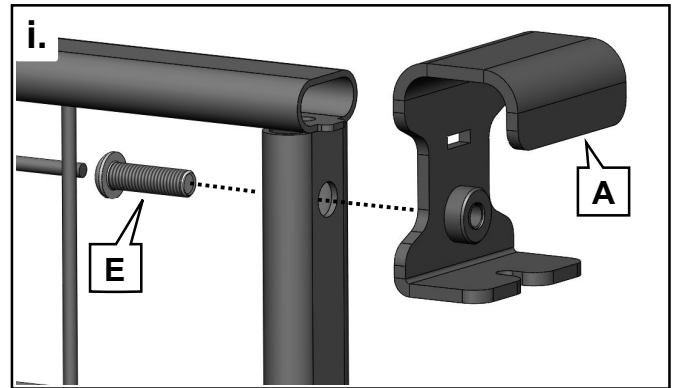

(60:40)

(50:50)

TDG 1492D

FITTING INSTRUCTION / INSTRUCTION DE MONTAGE / EINBAUANLEITUNG /
ISTRUZIONI PER L'USO / INSTRUCCIONES DE MONTAJE / MONTAGEHANDLEIDING

KIA SORENTO

LUGGAGE PARTITION DIVIDER / PARTITION CENTALE DE COFFRE À BAGAGES /
ABTRENUNG - GEPÄCKRAUMGITTER / RED DE DIVISIÓN DEL MALETERO /
DIVISORIO CENTRALE BAGAGLIAIO / DE VERDELER VAN DE BAGAGEVERDELING