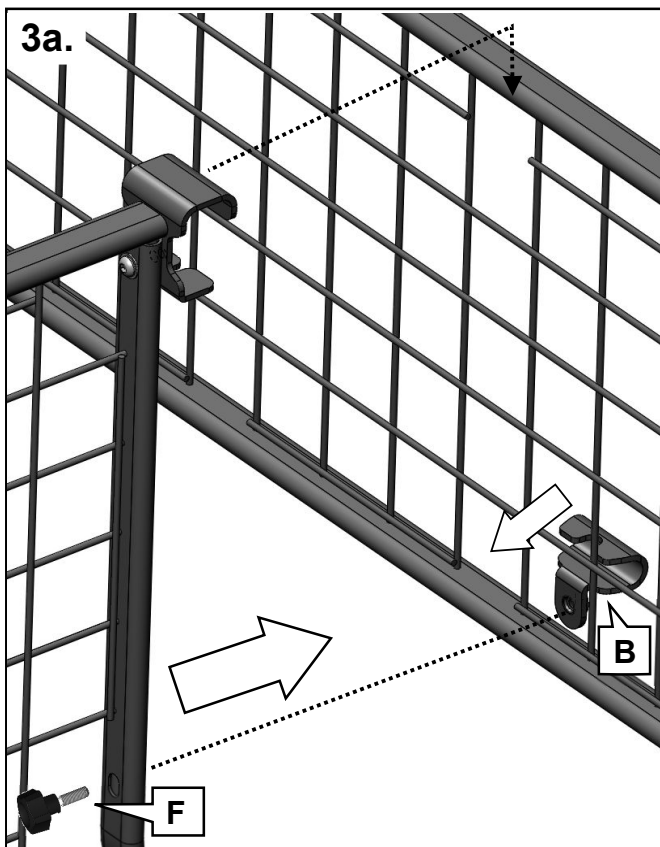

(60:40)

(50:50)

TDG 1492D

FITTING INSTRUCTION / INSTRUCTION DE MONTAGE / EINBAUANLEITUNG /
ISTRUZIONI PER L'USO / INSTRUCCIONES DE MONTAJE / MONTAGEHANDLEIDING

KIA SORENTO

LUGGAGE PARTITION DIVIDER / PARTITION CENTALE DE COFFRE À BAGAGES /
ABTRENUNG - GEPÄCKRAUMGITTER / RED DE DIVISIÓN DEL MALETERO /
DIVISORIO CENTRALE BAGAGLIAIO / DE VERDELER VAN DE BAGAGEVERDELING