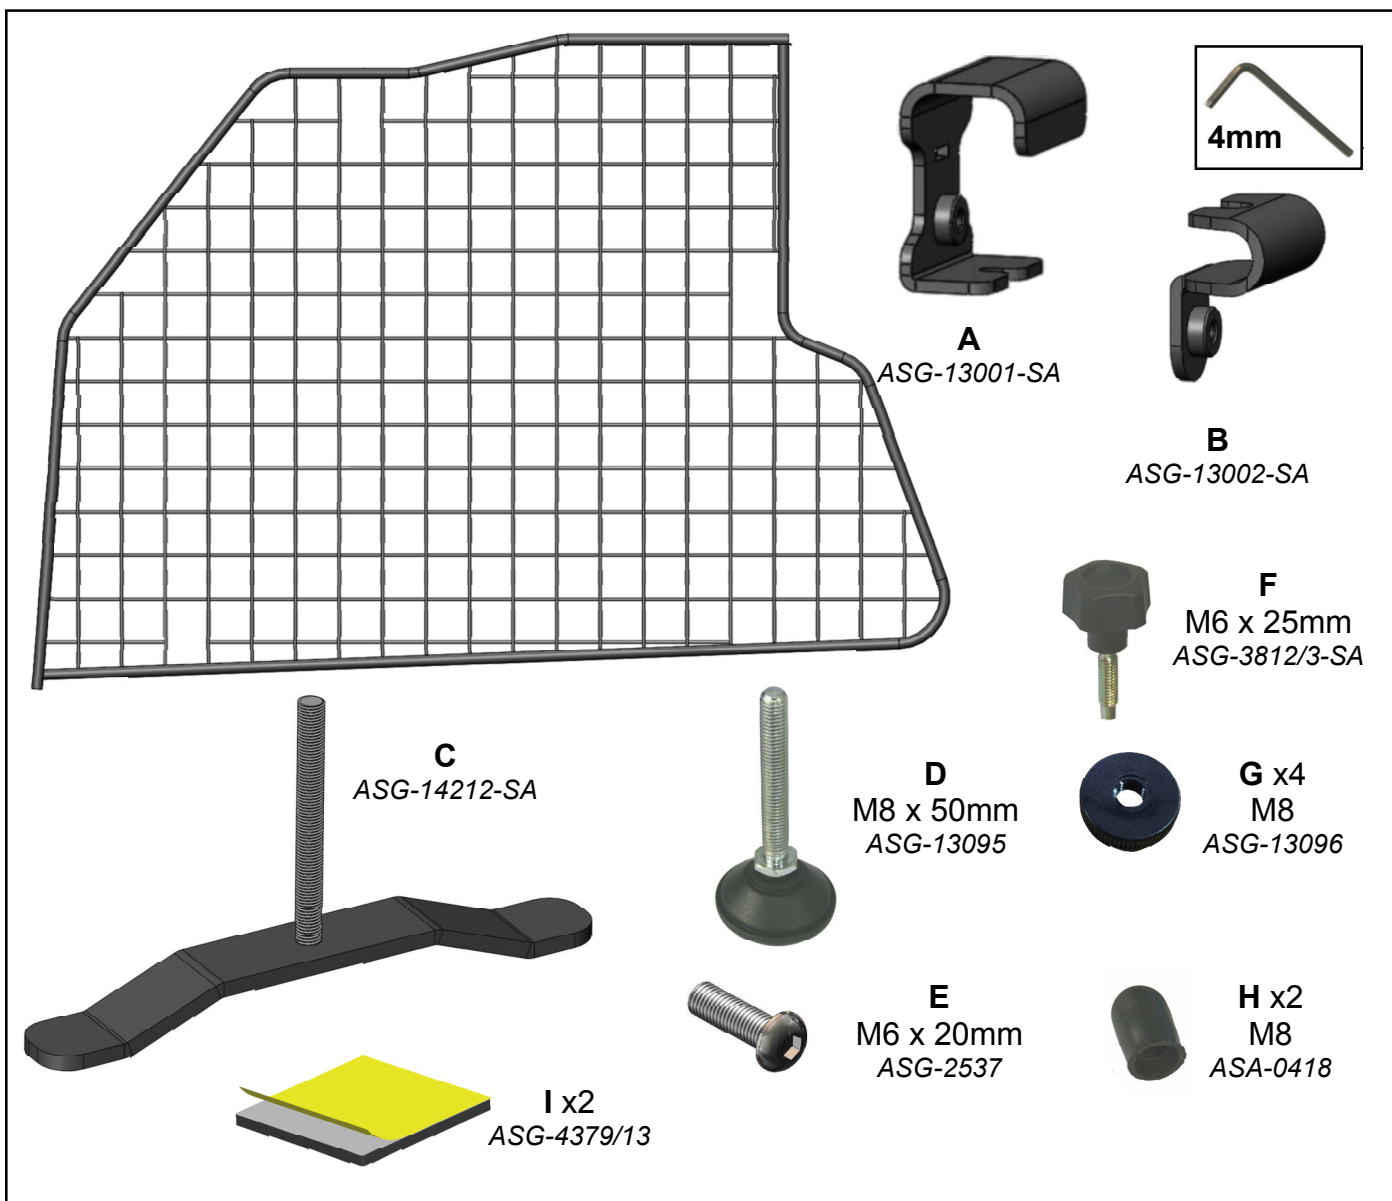

TDG 1492D

FITTING INSTRUCTION / INSTRUCTION DE MONTAGE / EINBAUANLEITUNG /
ISTRUZIONI PER L'USO / INSTRUCCIONES DE MONTAJE / MONTAGEHANDLEIDING

KIA SORENTO

LUGGAGE PARTITION DIVIDER / PARTITION CENTALE DE COFFRE À BAGAGES /
ABTRENNUNG - GEPÄCKRAUMGITTER / RED DE DIVISIÓN DEL MALETERO /
DIVISORIO CENTRALE BAGAGLIAIO / DE VERDELER VAN DE BAGAGEVERDELING

(60:40)

(50:50)

TDG 1492D

FITTING INSTRUCTION / INSTRUCTION DE MONTAGE / EINBAUANLEITUNG /
ISTRUZIONI PER L'USO / INSTRUCCIONES DE MONTAJE / MONTAGEHANDLEIDING

KIA SORENTO

LUGGAGE PARTITION DIVIDER / PARTITION CENTALE DE COFFRE À BAGAGES /
ABTRENUNG - GEPÄCKRAUMGITTER / RED DE DIVISIÓN DEL MALETERO /
DIVISORIO CENTRALE BAGAGLIAIO / DE VERDELER VAN DE BAGAGEVERDELING

TDG 1492D

FITTING INSTRUCTION / INSTRUCTION DE MONTAGE / EINBAUANLEITUNG /
ISTRUZIONI PER L'USO / INSTRUCCIONES DE MONTAJE / MONTAGEHANDLEIDING

KIA SORENTO

LUGGAGE PARTITION DIVIDER / PARTITION CENTALE DE COFFRE À BAGAGES /
ABTRENUNG - GEPÄCKKRAUMGITTER / RED DE DIVISIÓN DEL MALETERO /
DIVISORIO CENTRALE BAGAGLIAIO / DE VERDELER VAN DE BAGAGEVERDELING