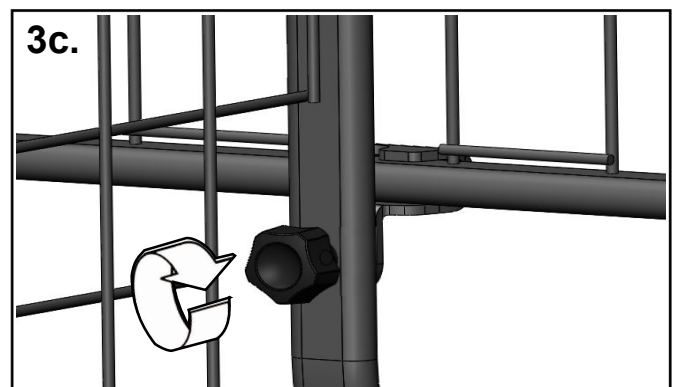

(60:40)

(50:50)

TDG 1492D

FITTING INSTRUCTION / INSTRUCTION DE MONTAGE / EINBAUANLEITUNG /
ISTRUZIONI PER L'USO / INSTRUCCIONES DE MONTAJE / MONTAGEHANDLEIDING

KIA SORENTO

LUGGAGE PARTITION DIVIDER / PARTITION CENTALE DE COFFRE À BAGAGES /
ABTRENUNG - GEPÄCKRAUMGITTER / RED DE DIVISIÓN DEL MALETERO /
DIVISORIO CENTRALE BAGAGLIAIO / DE VERDELER VAN DE BAGAGEVERDELING