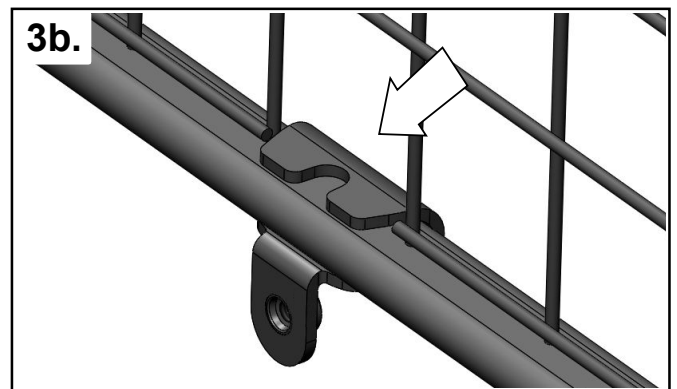

(60:40)

(50:50)

TDG 1492D

FITTING INSTRUCTION / INSTRUCTION DE MONTAGE / EINBAUANLEITUNG /
ISTRUZIONI PER L'USO / INSTRUCCIONES DE MONTAJE / MONTAGEHANDLEIDING

KIA SORENTO

LUGGAGE PARTITION DIVIDER / PARTITION CENTALE DE COFFRE À BAGAGES /
ABTRENUNG - GEPÄCKRAUMGITTER / RED DE DIVISIÓN DEL MALETERO /
DIVISORIO CENTRALE BAGAGLIAIO / DE VERDELER VAN DE BAGAGEVERDELING