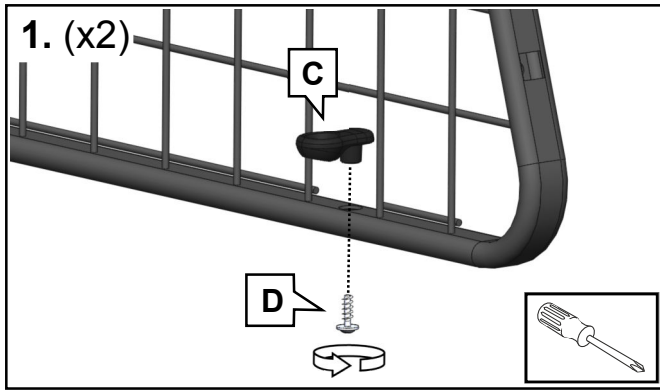

TDG 1506

FITTING INSTRUCTION / INSTRUCTION DE MONTAGE / EINBAUANLEITUNG /
ISTRUZIONI PER L'USO / INSTRUCCIONES DE MONTAJE / MONTAGEHANDLEIDUNG

BMW 2 SERIES GRAN TOURER (2015-ON)

DOG GUARD / GRILLE PROTECTRICE POUR CHIEN / HUNDEGITTER /
RIPARO PER CANI / DEFENSA PARA PERROS / HONDEREK