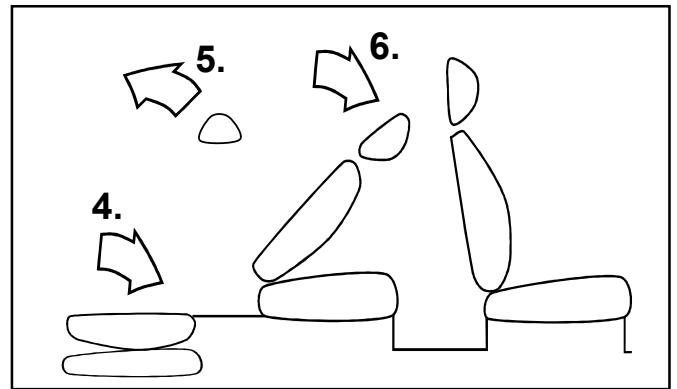

TDG 1506

FITTING INSTRUCTION / INSTRUCTION DE MONTAGE / EINBAUANLEITUNG /
ISTRUZIONI PER L'USO / INSTRUCCIONES DE MONTAJE / MONTAGEHANDLEIDUNG

BMW 2 SERIES GRAN TOURER (2015-ON)

DOG GUARD / GRILLE PROTECTRICE POUR CHIEN / HUNDEGITTER /
RIPARO PER CANI / DEFENSA PARA PERROS / HONDEREK