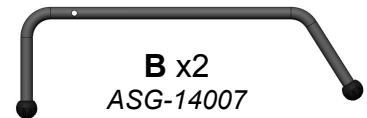

TDG 1506

FITTING INSTRUCTION / INSTRUCTION DE MONTAGE / EINBAUANLEITUNG /
ISTRUZIONI PER L'USO / INSTRUCCIONES DE MONTAJE / MONTAGEHANDLEIDING

BMW 2 SERIES GRAN TOURER (2015-ON)

DOG GUARD / GRILLE PROTECTRICE POUR CHIEN / HUNDEGITTER /
RIPARO PER CANI / DEFENSA PARA PERROS / HONDEREK

A x2
ASG-13003/17-SA

B x2
ASG-14007

C x2
ASG-13042

D x2
ASG-13041

E x2
ASG-12919

F x2
M6
ASG-13025

G x2
M6
ASG-12225

H x2
M6 x 47mm
ASG-3812/8