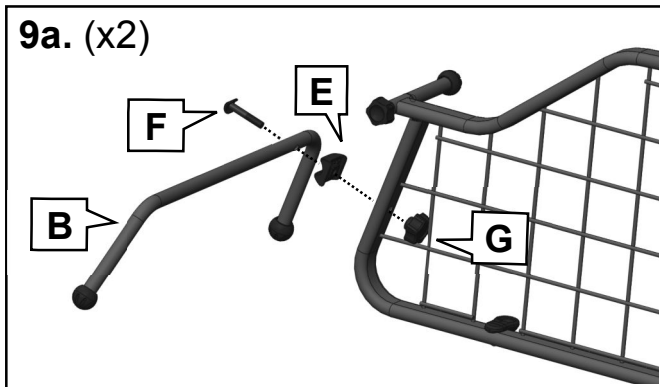

TDG 1506

FITTING INSTRUCTION / INSTRUCTION DE MONTAGE / EINBAUANLEITUNG /
ISTRUZIONI PER L'USO / INSTRUCCIONES DE MONTAJE / MONTAGEHANDLEIDUNG

BMW 2 SERIES GRAN TOURER (2015-ON)

DOG GUARD / GRILLE PROTECTRICE POUR CHIEN / HUNDEGITTER /
RIPARO PER CANI / DEFENSA PARA PERROS / HONDEREK