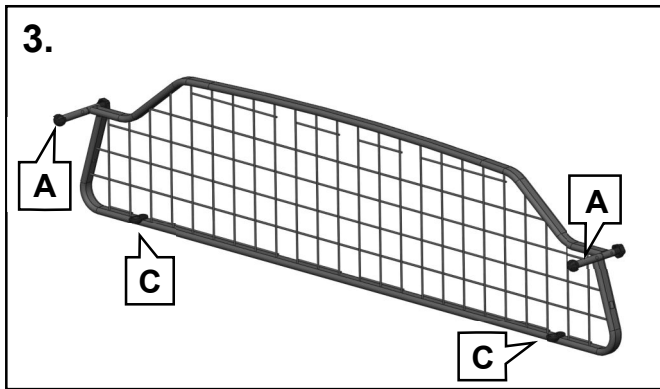

TDG 1506

FITTING INSTRUCTION / INSTRUCTION DE MONTAGE / EINBAUANLEITUNG /
ISTRUZIONI PER L'USO / INSTRUCCIONES DE MONTAJE / MONTAGEHANDLEIDUNG

BMW 2 SERIES GRAN TOURER (2015-ON)

DOG GUARD / GRILLE PROTECTRICE POUR CHIEN / HUNDEGITTER /
RIPARO PER CANI / DEFENSA PARA PERROS / HONDEREK