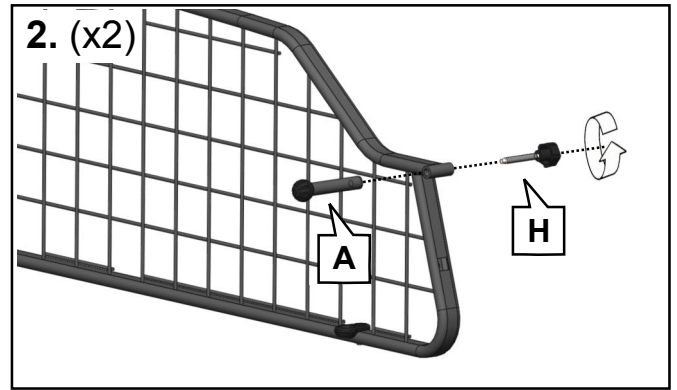

TDG 1506

FITTING INSTRUCTION / INSTRUCTION DE MONTAGE / EINBAUANLEITUNG /
ISTRUZIONI PER L'USO / INSTRUCCIONES DE MONTAJE / MONTAGEHANDLEIDUNG

BMW 2 SERIES GRAN TOURER (2015-ON)

DOG GUARD / GRILLE PROTECTRICE POUR CHIEN / HUNDEGITTER /
RIPARO PER CANI / DEFENSA PARA PERROS / HONDEREK