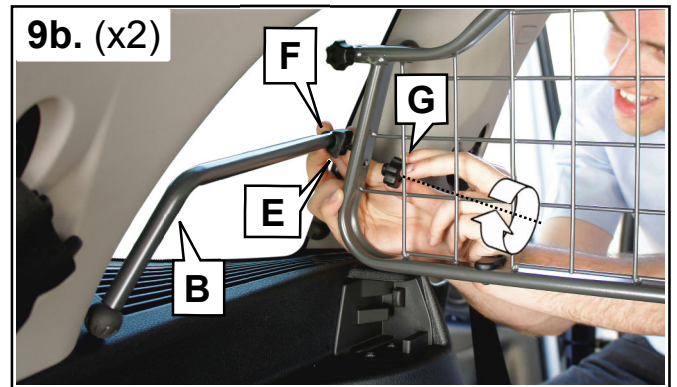

DOG GUARD / GRILLE PROTECTRICE POUR CHIEN / HUNDEGITTER /
RIPARO PER CANI / DEFENSA PARA PERROS / HONDEREK

TDG 1506

FITTING INSTRUCTION / INSTRUCTION DE MONTAGE / EINBAUANLEITUNG /
ISTRUZIONI PER L'USO / INSTRUCCIONES DE MONTAJE / MONTAGEHANDLEIDING