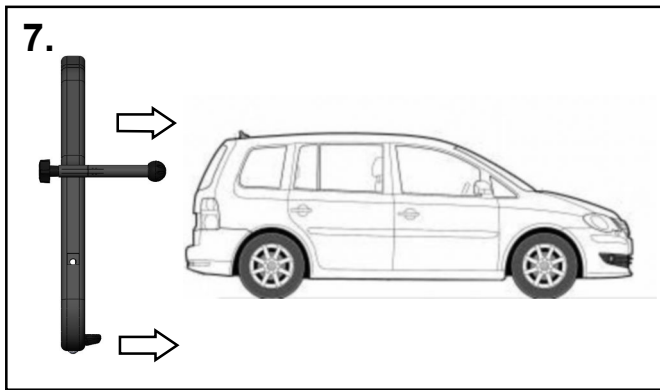

TDG 1506

FITTING INSTRUCTION / INSTRUCTION DE MONTAGE / EINBAUANLEITUNG /
ISTRUZIONI PER L'USO / INSTRUCCIONES DE MONTAJE / MONTAGEHANDLEIDUNG

BMW 2 SERIES GRAN TOURER (2015-ON)

DOG GUARD / GRILLE PROTECTRICE POUR CHIEN / HUNDEGITTER /
RIPARO PER CANI / DEFENSA PARA PERROS / HONDEREK