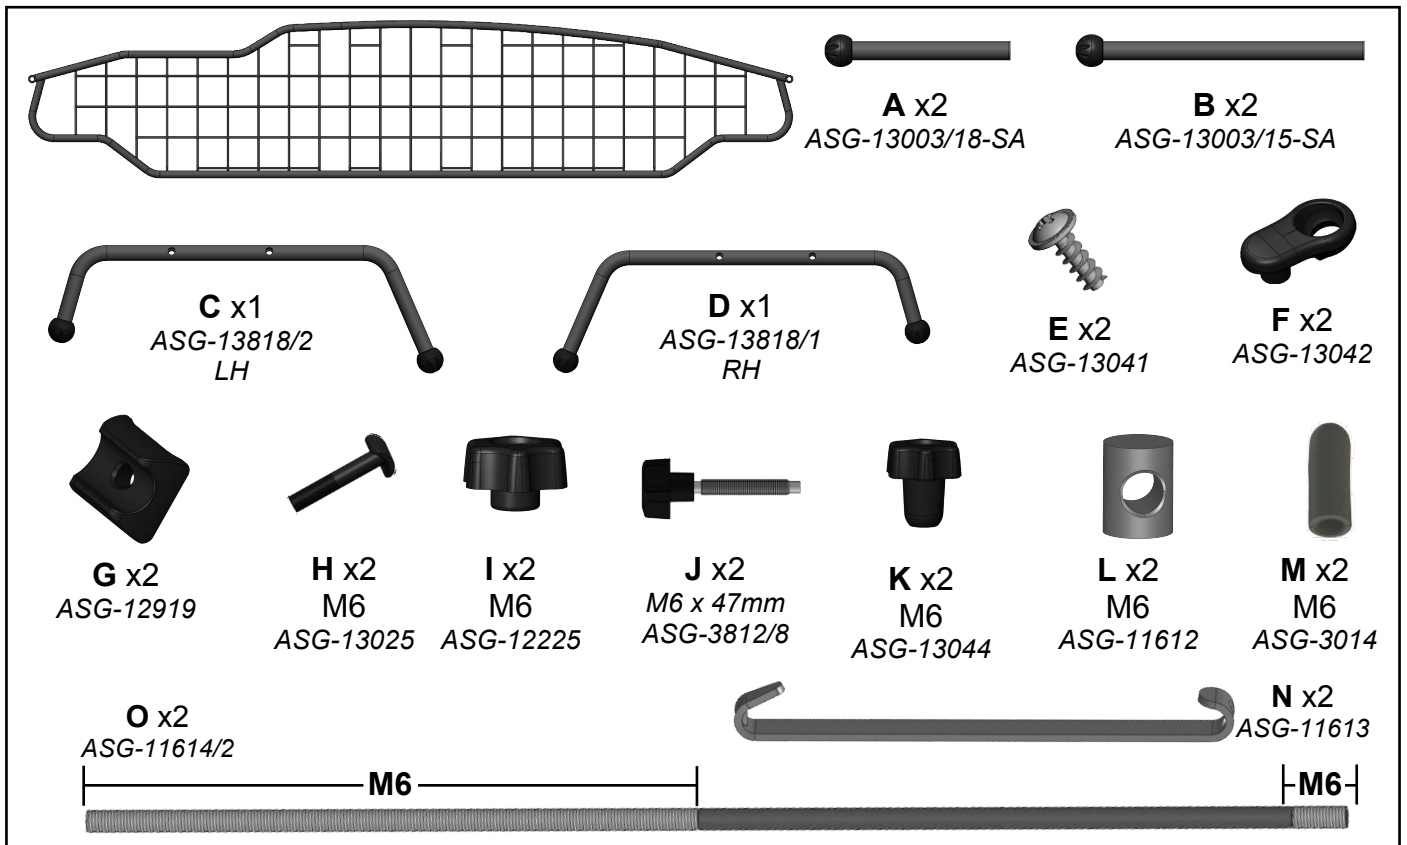

TDG 1496

FITTING INSTRUCTION / INSTRUCTION DE MONTAGE / EINBAUANLEITUNG /
ISTRUZIONI PER L'USO / INSTRUCCIONES DE MONTAJE / MONTAGEHANDLEIDING

BMW X1 (2015-ON)

DOG GUARD / GRILLE PROTECTRICE POUR CHIEN / HUNDEGITTER /
RIPARO PER CANI / DEFENSA PARA PERROS / HONDEREK

TDG 1496

FITTING INSTRUCTION / INSTRUCTION DE MONTAGE / EINBAUANLEITUNG /
ISTRUZIONI PER L'USO / INSTRUCCIONES DE MONTAJE / MONTAGEHANDLEIDUNG

BMW X1 (2015-ON)

DOG GUARD / GRILLE PROTECTRICE POUR CHIEN / HUNDEGITTER /
RIPARO PER CANI / DEFENSA PARA PERROS / HONDEREK