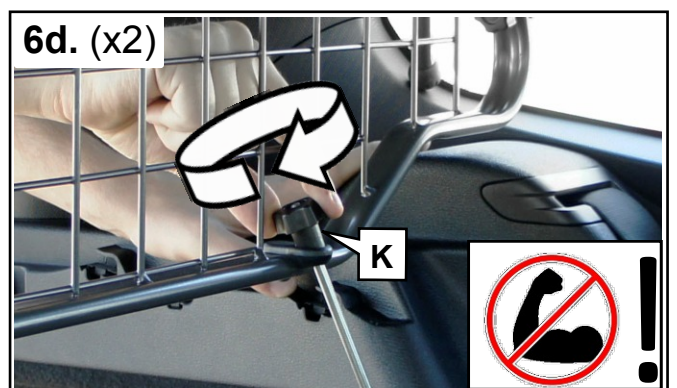

?

TDG 1496

FITTING INSTRUCTION / INSTRUCTION DE MONTAGE / EINBAUANLEITUNG /
ISTRUZIONI PER L'USO / INSTRUCCIONES DE MONTAJE / MONTAGEHANDLEIDING

BMW X1 (2015-ON)

DOG GUARD / GRILLE PROTECTRICE POUR CHIEN / HUNDEGITTER /
RIPARO PER CANI / DEFENSA PARA PERROS / HONDEREK

TDG 1496

FITTING INSTRUCTION / INSTRUCTION DE MONTAGE / EINBAUANLEITUNG /
ISTRUZIONI PER L'USO / INSTRUCCIONES DE MONTAJE / MONTAGEHANDLEIDUNG

BMW X1 (2015-ON)

DOG GUARD / GRILLE PROTECTRICE POUR CHIEN / HUNDEGITTER /
RIPARO PER CANI / DEFENSA PARA PERROS / HONDEREK