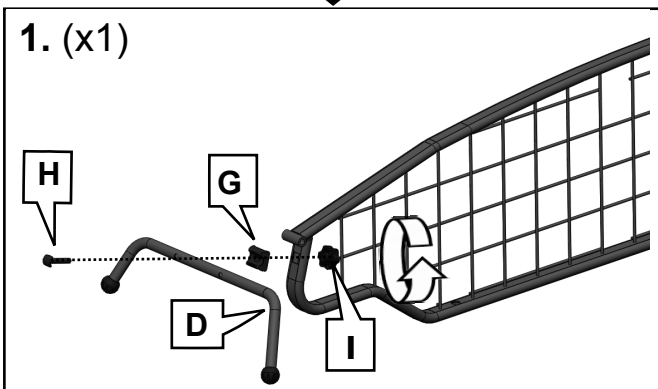

TDG 1496

FITTING INSTRUCTION / INSTRUCTION DE MONTAGE / EINBAUANLEITUNG /
ISTRUZIONI PER L'USO / INSTRUCCIONES DE MONTAJE / MONTAGEHANDLEIDUNG

BMW X1 (2015-ON)

DOG GUARD / GRILLE PROTECTRICE POUR CHIEN / HUNDEGITTER /
RIPARO PER CANI / DEFENSA PARA PERROS / HONDEREK

?

TDG 1496

FITTING INSTRUCTION / INSTRUCTION DE MONTAGE / EINBAUANLEITUNG /
ISTRUZIONI PER L'USO / INSTRUCCIONES DE MONTAJE / MONTAGEHANDLEIDING

BMW X1 (2015-ON)

DOG GUARD / GRILLE PROTECTRICE POUR CHIEN / HUNDEGITTER /
RIPARO PER CANI / DEFENSA PARA PERROS / HONDEREK