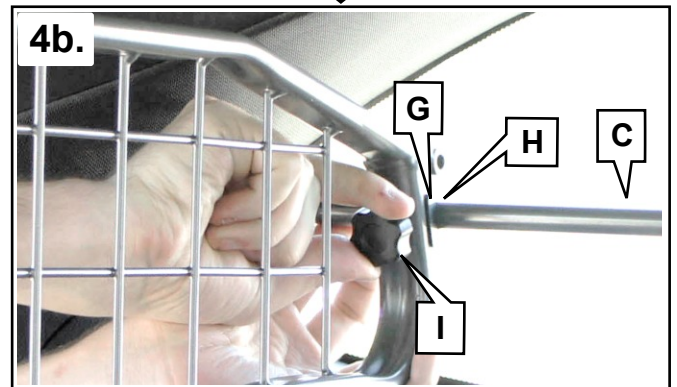

?

TDG 1496

FITTING INSTRUCTION / INSTRUCTION DE MONTAGE / EINBAUANLEITUNG /
ISTRUZIONI PER L'USO / INSTRUCCIONES DE MONTAJE / MONTAGEHANDLEIDING

BMW X1 (2015-ON)

DOG GUARD / GRILLE PROTECTRICE POUR CHIEN / HUNDEGITTER /
RIPARO PER CANI / DEFENSA PARA PERROS / HONDEREK

TDG 1496

FITTING INSTRUCTION / INSTRUCTION DE MONTAGE / EINBAUANLEITUNG /
ISTRUZIONI PER L'USO / INSTRUCCIONES DE MONTAJE / MONTAGEHANDLEIDUNG

BMW X1 (2015-ON)

DOG GUARD / GRILLE PROTECTRICE POUR CHIEN / HUNDEGITTER /
RIPARO PER CANI / DEFENSA PARA PERROS / HONDEREK