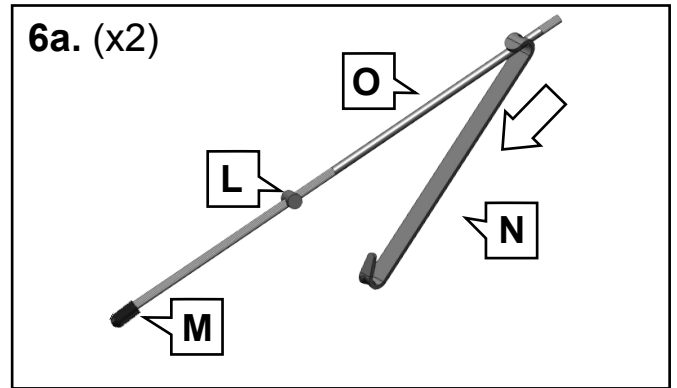

TDG 1496

FITTING INSTRUCTION / INSTRUCTION DE MONTAGE / EINBAUANLEITUNG /
ISTRUZIONI PER L'USO / INSTRUCCIONES DE MONTAJE / MONTAGEHANDLEIDUNG

BMW X1 (2015-ON)

DOG GUARD / GRILLE PROTECTRICE POUR CHIEN / HUNDEGITTER /
RIPARO PER CANI / DEFENSA PARA PERROS / HONDEREK