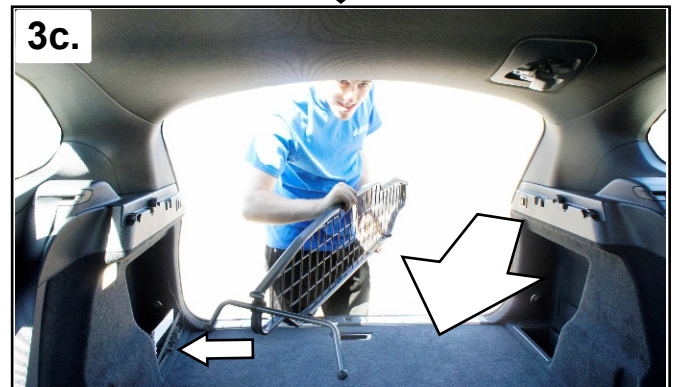

?

TDG 1496

FITTING INSTRUCTION / INSTRUCTION DE MONTAGE / EINBAUANLEITUNG /
ISTRUZIONI PER L'USO / INSTRUCCIONES DE MONTAJE / MONTAGEHANDLEIDING

BMW X1 (2015-ON)

DOG GUARD / GRILLE PROTECTRICE POUR CHIEN / HUNDEGITTER /
RIPARO PER CANI / DEFENSA PARA PERROS / HONDEREK