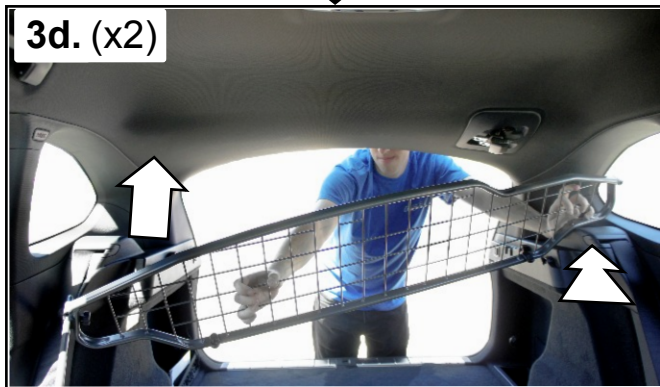

?

TDG 1496

FITTING INSTRUCTION / INSTRUCTION DE MONTAGE / EINBAUANLEITUNG /
ISTRUZIONI PER L'USO / INSTRUCCIONES DE MONTAJE / MONTAGEHANDLEIDING

BMW X1 (2015-ON)

DOG GUARD / GRILLE PROTECTRICE POUR CHIEN / HUNDEGITTER /
RIPARO PER CANI / DEFENSA PARA PERROS / HONDEREK