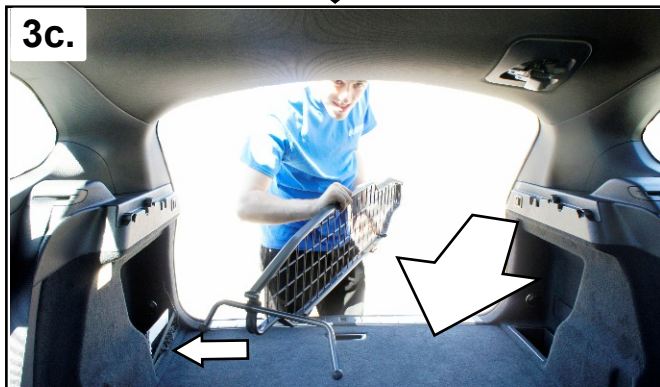

?

TDG 1496

FITTING INSTRUCTION / INSTRUCTION DE MONTAGE / EINBAUANLEITUNG /
ISTRUZIONI PER L'USO / INSTRUCCIONES DE MONTAJE / MONTAGEHANDLEIDING

BMW X1 (2015-ON)

DOG GUARD / GRILLE PROTECTRICE POUR CHIEN / HUNDEGITTER /
RIPARO PER CANI / DEFENSA PARA PERROS / HONDEREK