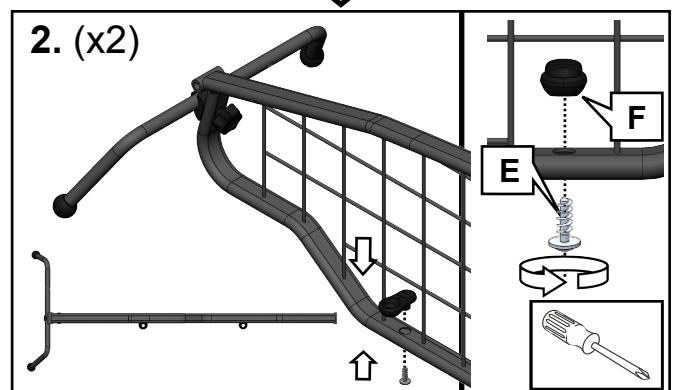

TDG 1496

FITTING INSTRUCTION / INSTRUCTION DE MONTAGE / EINBAUANLEITUNG /
ISTRUZIONI PER L'USO / INSTRUCCIONES DE MONTAJE / MONTAGEHANDLEIDUNG

BMW X1 (2015-ON)

DOG GUARD / GRILLE PROTECTRICE POUR CHIEN / HUNDEGITTER /
RIPARO PER CANI / DEFENSA PARA PERROS / HONDEREK

?

TDG 1496

FITTING INSTRUCTION / INSTRUCTION DE MONTAGE / EINBAUANLEITUNG /
ISTRUZIONI PER L'USO / INSTRUCCIONES DE MONTAJE / MONTAGEHANDLEIDING

BMW X1 (2015-ON)

DOG GUARD / GRILLE PROTECTRICE POUR CHIEN / HUNDEGITTER /
RIPARO PER CANI / DEFENSA PARA PERROS / HONDEREK