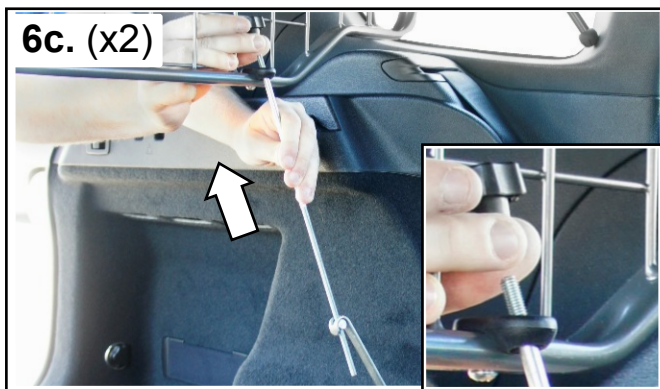

TDG 1496

FITTING INSTRUCTION / INSTRUCTION DE MONTAGE / EINBAUANLEITUNG /
ISTRUZIONI PER L'USO / INSTRUCCIONES DE MONTAJE / MONTAGEHANDLEIDUNG

BMW X1 (2015-ON)

DOG GUARD / GRILLE PROTECTRICE POUR CHIEN / HUNDEGITTER /
RIPARO PER CANI / DEFENSA PARA PERROS / HONDEREK