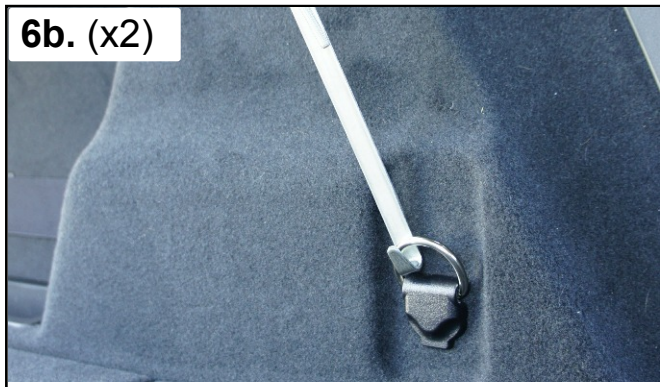

TDG 1496

FITTING INSTRUCTION / INSTRUCTION DE MONTAGE / EINBAUANLEITUNG /
ISTRUZIONI PER L'USO / INSTRUCCIONES DE MONTAJE / MONTAGEHANDLEIDUNG

BMW X1 (2015-ON)

DOG GUARD / GRILLE PROTECTRICE POUR CHIEN / HUNDEGITTER /
RIPARO PER CANI / DEFENSA PARA PERROS / HONDEREK