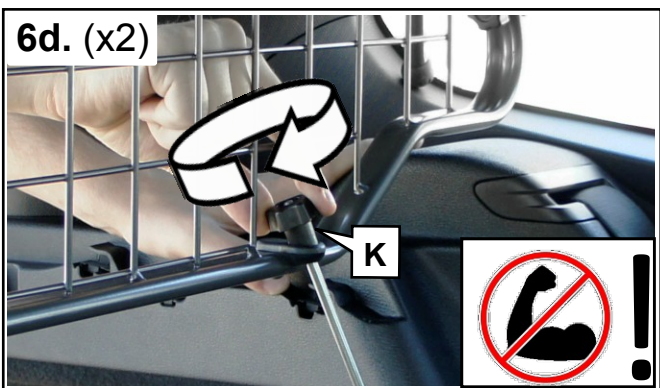

TDG 1496

FITTING INSTRUCTION / INSTRUCTION DE MONTAGE / EINBAUANLEITUNG /
ISTRUZIONI PER L'USO / INSTRUCCIONES DE MONTAJE / MONTAGEHANDLEIDUNG

BMW X1 (2015-ON)

DOG GUARD / GRILLE PROTECTRICE POUR CHIEN / HUNDEGITTER /
RIPARO PER CANI / DEFENSA PARA PERROS / HONDEREK