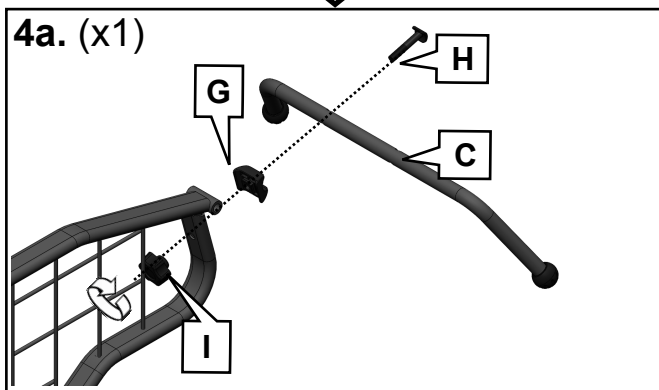

?

TDG 1496

FITTING INSTRUCTION / INSTRUCTION DE MONTAGE / EINBAUANLEITUNG /
ISTRUZIONI PER L'USO / INSTRUCCIONES DE MONTAJE / MONTAGEHANDLEIDING

BMW X1 (2015-ON)

DOG GUARD / GRILLE PROTECTRICE POUR CHIEN / HUNDEGITTER /
RIPARO PER CANI / DEFENSA PARA PERROS / HONDEREK

TDG 1496

FITTING INSTRUCTION / INSTRUCTION DE MONTAGE / EINBAUANLEITUNG /
ISTRUZIONI PER L'USO / INSTRUCCIONES DE MONTAJE / MONTAGEHANDLEIDUNG

BMW X1 (2015-ON)

DOG GUARD / GRILLE PROTECTRICE POUR CHIEN / HUNDEGITTER /
RIPARO PER CANI / DEFENSA PARA PERROS / HONDEREK