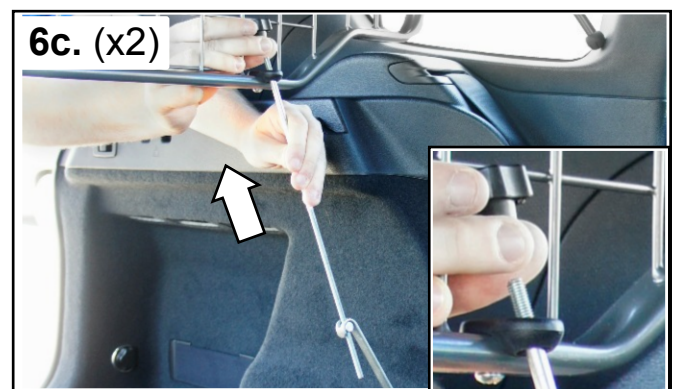

TDG 1496

FITTING INSTRUCTION / INSTRUCTION DE MONTAGE / EINBAUANLEITUNG /
ISTRUZIONI PER L'USO / INSTRUCCIONES DE MONTAJE / MONTAGEHANDLEIDUNG

BMW X1 (2015-ON)

DOG GUARD / GRILLE PROTECTRICE POUR CHIEN / HUNDEGITTER /
RIPARO PER CANI / DEFENSA PARA PERROS / HONDEREK