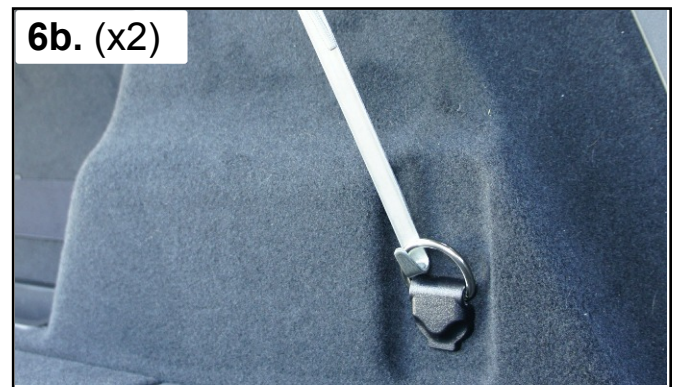

TDG 1496

FITTING INSTRUCTION / INSTRUCTION DE MONTAGE / EINBAUANLEITUNG /
ISTRUZIONI PER L'USO / INSTRUCCIONES DE MONTAJE / MONTAGEHANDLEIDUNG

BMW X1 (2015-ON)

DOG GUARD / GRILLE PROTECTRICE POUR CHIEN / HUNDEGITTER /
RIPARO PER CANI / DEFENSA PARA PERROS / HONDEREK