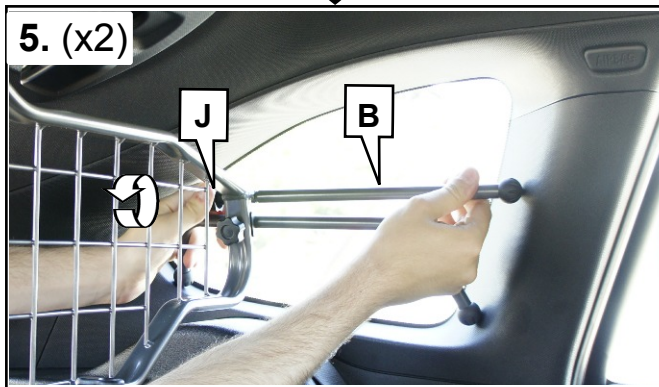

?

TDG 1496

FITTING INSTRUCTION / INSTRUCTION DE MONTAGE / EINBAUANLEITUNG /
ISTRUZIONI PER L'USO / INSTRUCCIONES DE MONTAJE / MONTAGEHANDLEIDING

BMW X1 (2015-ON)

DOG GUARD / GRILLE PROTECTRICE POUR CHIEN / HUNDEGITTER /
RIPARO PER CANI / DEFENSA PARA PERROS / HONDEREK

TDG 1496

FITTING INSTRUCTION / INSTRUCTION DE MONTAGE / EINBAUANLEITUNG /
ISTRUZIONI PER L'USO / INSTRUCCIONES DE MONTAJE / MONTAGEHANDLEIDUNG

BMW X1 (2015-ON)

DOG GUARD / GRILLE PROTECTRICE POUR CHIEN / HUNDEGITTER /
RIPARO PER CANI / DEFENSA PARA PERROS / HONDEREK