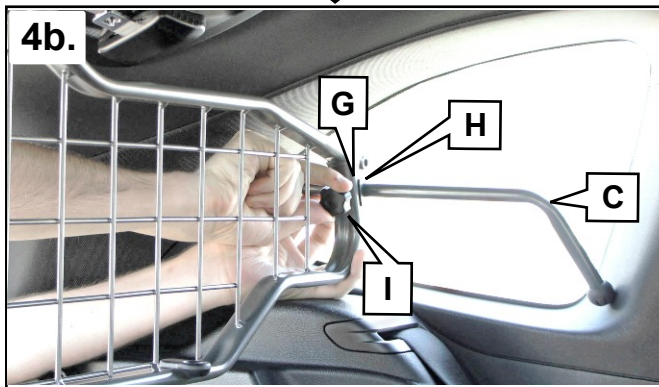

TDG 1496

FITTING INSTRUCTION / INSTRUCTION DE MONTAGE / EINBAUANLEITUNG /
ISTRUZIONI PER L'USO / INSTRUCCIONES DE MONTAJE / MONTAGEHANDLEIDUNG

BMW X1 (2015-ON)

DOG GUARD / GRILLE PROTECTRICE POUR CHIEN / HUNDEGITTER /
RIPARO PER CANI / DEFENSA PARA PERROS / HONDEREK

?

TDG 1496

FITTING INSTRUCTION / INSTRUCTION DE MONTAGE / EINBAUANLEITUNG /
ISTRUZIONI PER L'USO / INSTRUCCIONES DE MONTAJE / MONTAGEHANDLEIDING

BMW X1 (2015-ON)

DOG GUARD / GRILLE PROTECTRICE POUR CHIEN / HUNDEGITTER /
RIPARO PER CANI / DEFENSA PARA PERROS / HONDEREK