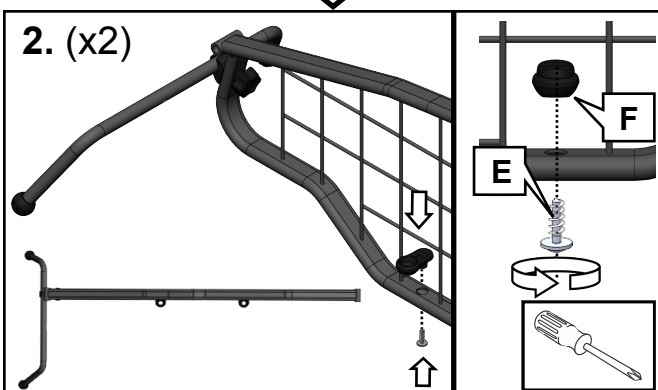

TDG 1496

FITTING INSTRUCTION / INSTRUCTION DE MONTAGE / EINBAUANLEITUNG /
ISTRUZIONI PER L'USO / INSTRUCCIONES DE MONTAJE / MONTAGEHANDLEIDUNG

BMW X1 (2015-ON)

DOG GUARD / GRILLE PROTECTRICE POUR CHIEN / HUNDEGITTER /
RIPARO PER CANI / DEFENSA PARA PERROS / HONDEREK

?

TDG 1496

FITTING INSTRUCTION / INSTRUCTION DE MONTAGE / EINBAUANLEITUNG /
ISTRUZIONI PER L'USO / INSTRUCCIONES DE MONTAJE / MONTAGEHANDLEIDING

BMW X1 (2015-ON)

DOG GUARD / GRILLE PROTECTRICE POUR CHIEN / HUNDEGITTER /
RIPARO PER CANI / DEFENSA PARA PERROS / HONDEREK