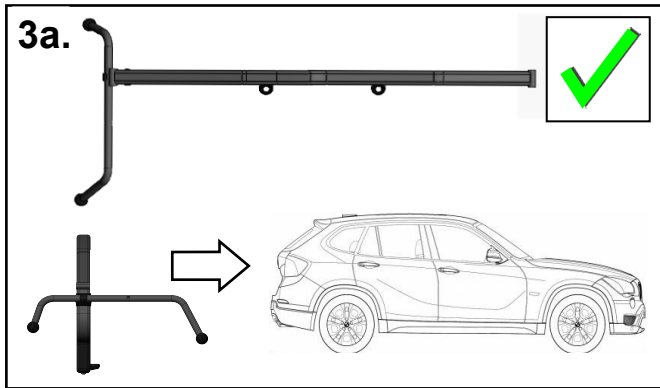

?

TDG 1496

FITTING INSTRUCTION / INSTRUCTION DE MONTAGE / EINBAUANLEITUNG /
ISTRUZIONI PER L'USO / INSTRUCCIONES DE MONTAJE / MONTAGEHANDLEIDING

BMW X1 (2015-ON)

DOG GUARD / GRILLE PROTECTRICE POUR CHIEN / HUNDEGITTER /
RIPARO PER CANI / DEFENSA PARA PERROS / HONDEREK