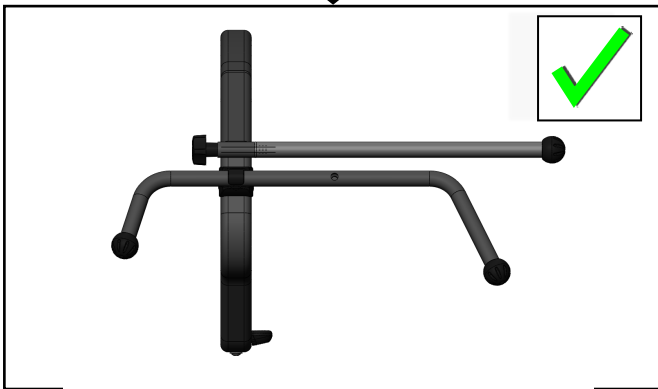

TDG 1496

FITTING INSTRUCTION / INSTRUCTION DE MONTAGE / EINBAUANLEITUNG /
ISTRUZIONI PER L'USO / INSTRUCCIONES DE MONTAJE / MONTAGEHANDLEIDUNG

BMW X1 (2015-ON)

DOG GUARD / GRILLE PROTECTRICE POUR CHIEN / HUNDEGITTER /
RIPARO PER CANI / DEFENSA PARA PERROS / HONDEREK

?