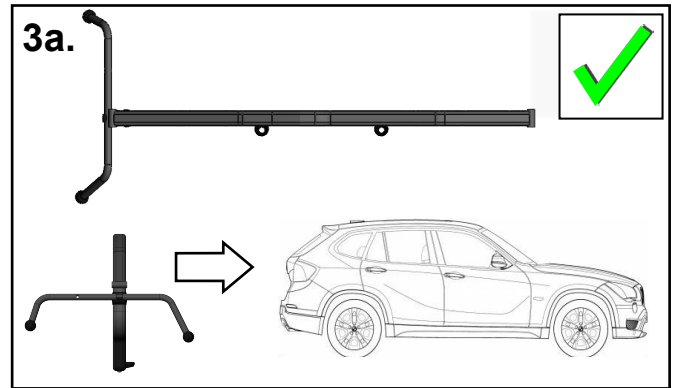

?

TDG 1496

FITTING INSTRUCTION / INSTRUCTION DE MONTAGE / EINBAUANLEITUNG /
ISTRUZIONI PER L'USO / INSTRUCCIONES DE MONTAJE / MONTAGEHANDLEIDING

BMW X1 (2015-ON)

DOG GUARD / GRILLE PROTECTRICE POUR CHIEN / HUNDEGITTER /
RIPARO PER CANI / DEFENSA PARA PERROS / HONDEREK