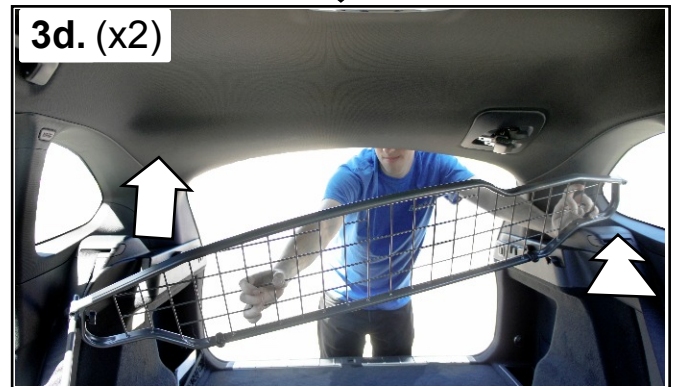

?

TDG 1496

FITTING INSTRUCTION / INSTRUCTION DE MONTAGE / EINBAUANLEITUNG /
ISTRUZIONI PER L'USO / INSTRUCCIONES DE MONTAJE / MONTAGEHANDLEIDING

BMW X1 (2015-ON)

DOG GUARD / GRILLE PROTECTRICE POUR CHIEN / HUNDEGITTER /
RIPARO PER CANI / DEFENSA PARA PERROS / HONDEREK