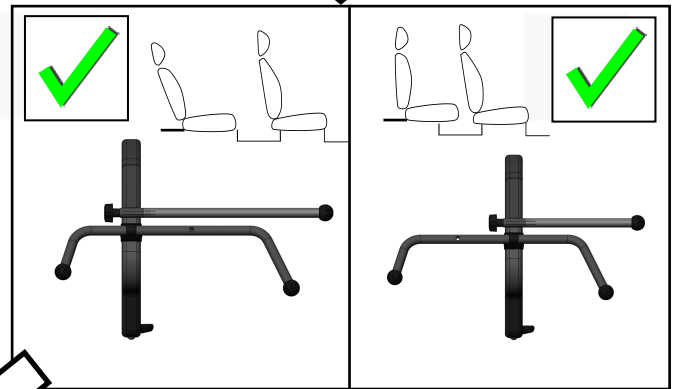

TDG 1496

FITTING INSTRUCTION / INSTRUCTION DE MONTAGE / EINBAUANLEITUNG /
ISTRUZIONI PER L'USO / INSTRUCCIONES DE MONTAJE / MONTAGEHANDLEIDUNG

BMW X1 (2015-ON)

DOG GUARD / GRILLE PROTECTRICE POUR CHIEN / HUNDEGITTER /
RIPARO PER CANI / DEFENSA PARA PERROS / HONDEREK

?

TDG 1496

FITTING INSTRUCTION / INSTRUCTION DE MONTAGE / EINBAUANLEITUNG /
ISTRUZIONI PER L'USO / INSTRUCCIONES DE MONTAJE / MONTAGEHANDLEIDING

BMW X1 (2015-ON)

DOG GUARD / GRILLE PROTECTRICE POUR CHIEN / HUNDEGITTER /
RIPARO PER CANI / DEFENSA PARA PERROS / HONDEREK