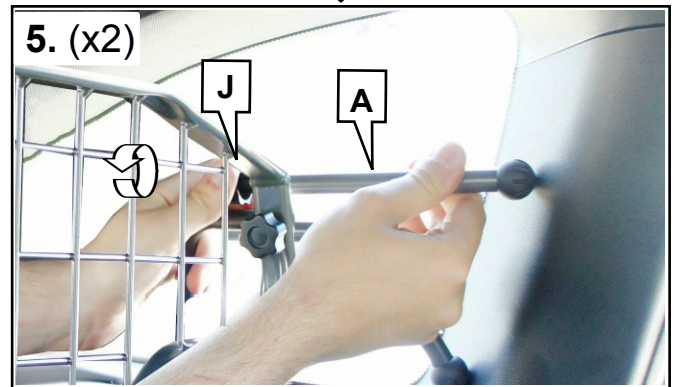

?

TDG 1496

FITTING INSTRUCTION / INSTRUCTION DE MONTAGE / EINBAUANLEITUNG /
ISTRUZIONI PER L'USO / INSTRUCCIONES DE MONTAJE / MONTAGEHANDLEIDING

BMW X1 (2015-ON)

DOG GUARD / GRILLE PROTECTRICE POUR CHIEN / HUNDEGITTER /
RIPARO PER CANI / DEFENSA PARA PERROS / HONDEREK

TDG 1496

FITTING INSTRUCTION / INSTRUCTION DE MONTAGE / EINBAUANLEITUNG /
ISTRUZIONI PER L'USO / INSTRUCCIONES DE MONTAJE / MONTAGEHANDLEIDUNG

BMW X1 (2015-ON)

DOG GUARD / GRILLE PROTECTRICE POUR CHIEN / HUNDEGITTER /
RIPARO PER CANI / DEFENSA PARA PERROS / HONDEREK