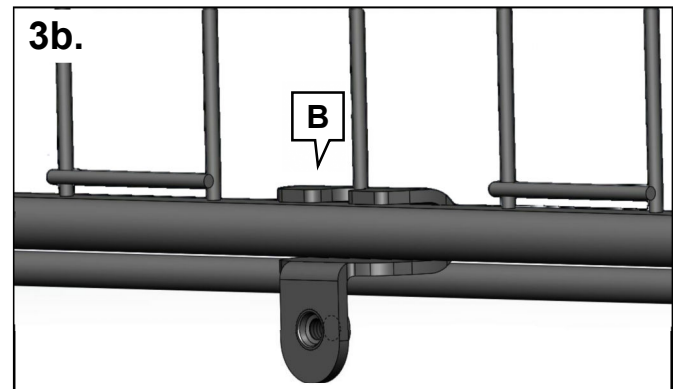

(50:50)

(60:40)

TDG 1602D

FITTING INSTRUCTION / INSTRUCTION DE MONTAGE / EINBAUANLEITUNG /
ISTRUZIONI PER L'USO / INSTRUCCIONES DE MONTAJE / MONTAGEHANDLEIDING

BMW X3

DOG GUARD / GRILLE PROTECTRICE POUR CHIEN / HUNDEGITTER /
RIPARO PER CANI / DEFENSA PARA PERROS / HONDEREK

TDG 1602D

FITTING INSTRUCTION / INSTRUCTION DE MONTAGE / EINBAUANLEITUNG /
ISTRUZIONI PER L'USO / INSTRUCCIONES DE MONTAJE / MONTAGEHANDLEIDING

BMW X3

DOG GUARD / GRILLE PROTECTRICE POUR CHIEN / HUNDEGITTER /
RIPARO PER CANI / DEFENSA PARA PERROS / HONDEREK