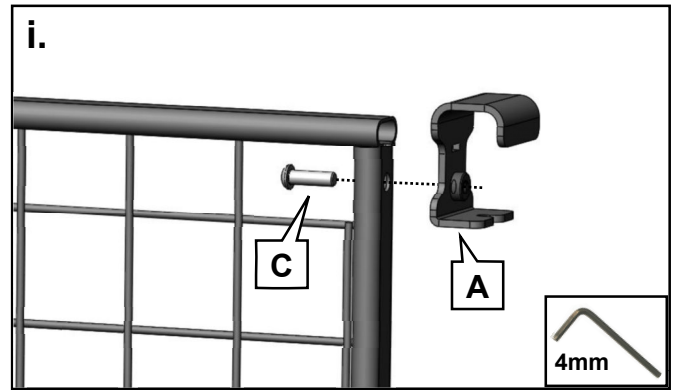

(50:50)

(60:40)

TDG 1602D

FITTING INSTRUCTION / INSTRUCTION DE MONTAGE / EINBAUANLEITUNG /
ISTRUZIONI PER L'USO / INSTRUCCIONES DE MONTAJE / MONTAGEHANDLEIDING

BMW X3

DOG GUARD / GRILLE PROTECTRICE POUR CHIEN / HUNDEGITTER /
RIPARO PER CANI / DEFENSA PARA PERROS / HONDEREK