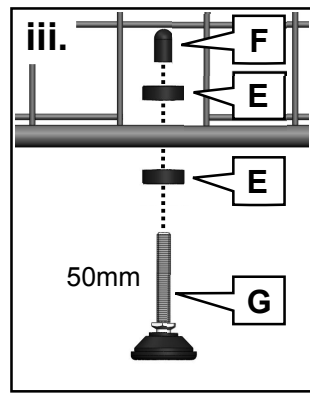

(50:50)

(60:40)

TDG 1602D

FITTING INSTRUCTION / INSTRUCTION DE MONTAGE / EINBAUANLEITUNG /
ISTRUZIONI PER L'USO / INSTRUCCIONES DE MONTAJE / MONTAGEHANDLEIDING

BMW X3

DOG GUARD / GRILLE PROTECTRICE POUR CHIEN / HUNDEGITTER /
RIPARO PER CANI / DEFENSA PARA PERROS / HONDEREK

TDG 1602D

FITTING INSTRUCTION / INSTRUCTION DE MONTAGE / EINBAUANLEITUNG /
ISTRUZIONI PER L'USO / INSTRUCCIONES DE MONTAJE / MONTAGEHANDLEIDING

BMW X3

DOG GUARD / GRILLE PROTECTRICE POUR CHIEN / HUNDEGITTER /
RIPARO PER CANI / DEFENSA PARA PERROS / HONDEREK