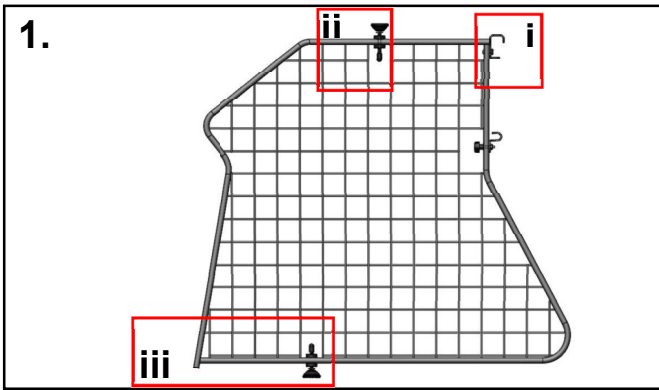

(50:50)

(60:40)

TDG 1602D

FITTING INSTRUCTION / INSTRUCTION DE MONTAGE / EINBAUANLEITUNG /
ISTRUZIONI PER L'USO / INSTRUCCIONES DE MONTAJE / MONTAGEHANDLEIDING

BMW X3

DOG GUARD / GRILLE PROTECTRICE POUR CHIEN / HUNDEGITTER /
RIPARO PER CANI / DEFENSA PARA PERROS / HONDEREK