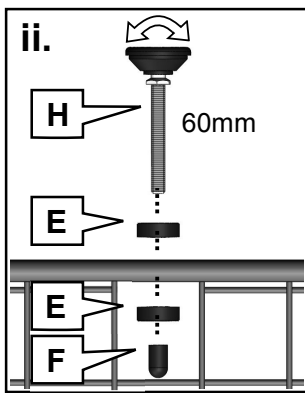

(50:50)

(60:40)

TDG 1602D

FITTING INSTRUCTION / INSTRUCTION DE MONTAGE / EINBAUANLEITUNG /
ISTRUZIONI PER L'USO / INSTRUCCIONES DE MONTAJE / MONTAGEHANDLEIDING

BMW X3

DOG GUARD / GRILLE PROTECTRICE POUR CHIEN / HUNDEGITTER /
RIPARO PER CANI / DEFENSA PARA PERROS / HONDEREK