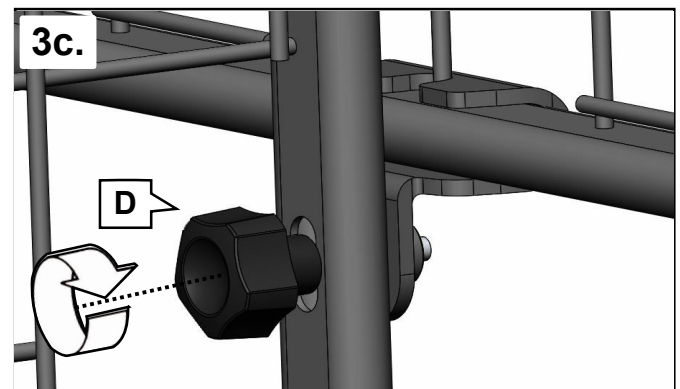

(50:50)

(60:40)

TDG 1602D

FITTING INSTRUCTION / INSTRUCTION DE MONTAGE / EINBAUANLEITUNG /
ISTRUZIONI PER L'USO / INSTRUCCIONES DE MONTAJE / MONTAGEHANDLEIDING

BMW X3

DOG GUARD / GRILLE PROTECTRICE POUR CHIEN / HUNDEGITTER /
RIPARO PER CANI / DEFENSA PARA PERROS / HONDEREK

TDG 1602D

FITTING INSTRUCTION / INSTRUCTION DE MONTAGE / EINBAUANLEITUNG /
ISTRUZIONI PER L'USO / INSTRUCCIONES DE MONTAJE / MONTAGEHANDLEIDING

BMW X3

DOG GUARD / GRILLE PROTECTRICE POUR CHIEN / HUNDEGITTER /
RIPARO PER CANI / DEFENSA PARA PERROS / HONDEREK