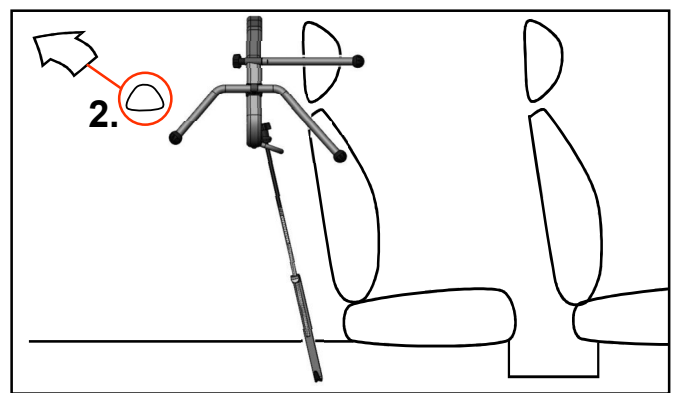

(50:50)

(60:40)

TDG 1602D

FITTING INSTRUCTION / INSTRUCTION DE MONTAGE / EINBAUANLEITUNG /
ISTRUZIONI PER L'USO / INSTRUCCIONES DE MONTAJE / MONTAGEHANDLEIDING

BMW X3

DOG GUARD / GRILLE PROTECTRICE POUR CHIEN / HUNDEGITTER /
RIPARO PER CANI / DEFENSA PARA PERROS / HONDEREK