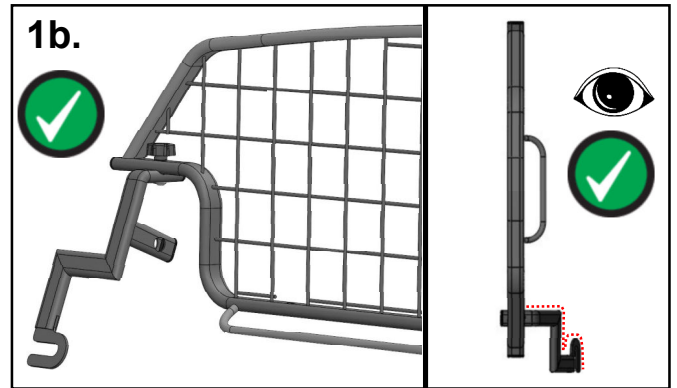

TDG 1620

FITTING INSTRUCTION / INSTRUCTION DE MONTAGE / EINBAUANLEITUNG /
ISTRUZIONI PER L'USO / INSTRUCCIONES DE MONTAJE / MONTAGEHANDLEIDING

FORD FOCUS 2018

DOG GUARD / GRILLE PROTECTRICE POUR CHIEN / HUNDEGITTER /
RIPARO PER CANI / DEFENSA PARA PERROS / HONDEREK

TDG 1620

FITTING INSTRUCTION / INSTRUCTION DE MONTAGE / EINBAUANLEITUNG /
ISTRUZIONI PER L'USO / INSTRUCCIONES DE MONTAJE / MONTAGEHANDLEIDUNG

FORD FOCUS 2018

DOG GUARD / GRILLE PROTECTRICE POUR CHIEN / HUNDEGITTER /
RIPARO PER CANI / DEFENSA PARA PERROS / HONDEREK