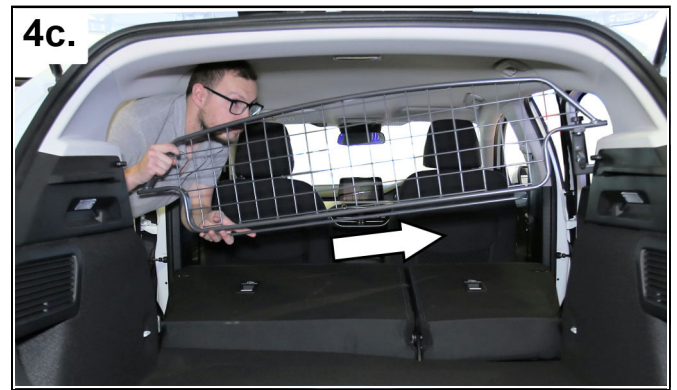

TDG 1620

FITTING INSTRUCTION / INSTRUCTION DE MONTAGE / EINBAUANLEITUNG /
ISTRUZIONI PER L'USO / INSTRUCCIONES DE MONTAJE / MONTAGEHANDLEIDING

FORD FOCUS 2018

DOG GUARD / GRILLE PROTECTRICE POUR CHIEN / HUNDEGITTER /
RIPARO PER CANI / DEFENSA PARA PERROS / HONDEREK