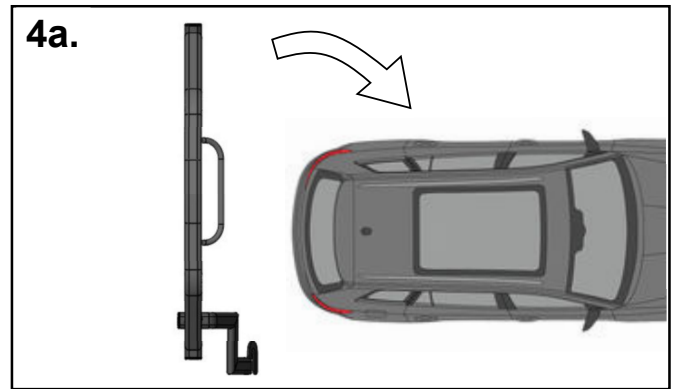

TDG 1620

FITTING INSTRUCTION / INSTRUCTION DE MONTAGE / EINBAUANLEITUNG /
ISTRUZIONI PER L'USO / INSTRUCCIONES DE MONTAJE / MONTAGEHANDLEIDING

FORD FOCUS 2018

DOG GUARD / GRILLE PROTECTRICE POUR CHIEN / HUNDEGITTER /
RIPARO PER CANI / DEFENSA PARA PERROS / HONDEREK