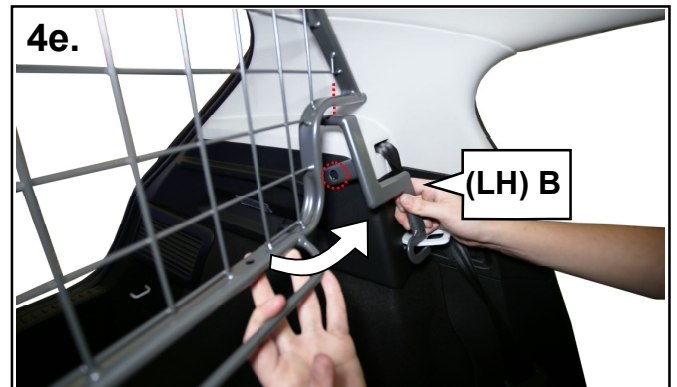

TDG 1620

FITTING INSTRUCTION / INSTRUCTION DE MONTAGE / EINBAUANLEITUNG /
ISTRUZIONI PER L'USO / INSTRUCCIONES DE MONTAJE / MONTAGEHANDLEIDING

FORD FOCUS 2018

DOG GUARD / GRILLE PROTECTRICE POUR CHIEN / HUNDEGITTER /
RIPARO PER CANI / DEFENSA PARA PERROS / HONDEREK

TDG 1620

FITTING INSTRUCTION / INSTRUCTION DE MONTAGE / EINBAUANLEITUNG /
ISTRUZIONI PER L'USO / INSTRUCCIONES DE MONTAJE / MONTAGEHANDLEIDUNG

FORD FOCUS 2018

DOG GUARD / GRILLE PROTECTRICE POUR CHIEN / HUNDEGITTER /
RIPARO PER CANI / DEFENSA PARA PERROS / HONDEREK