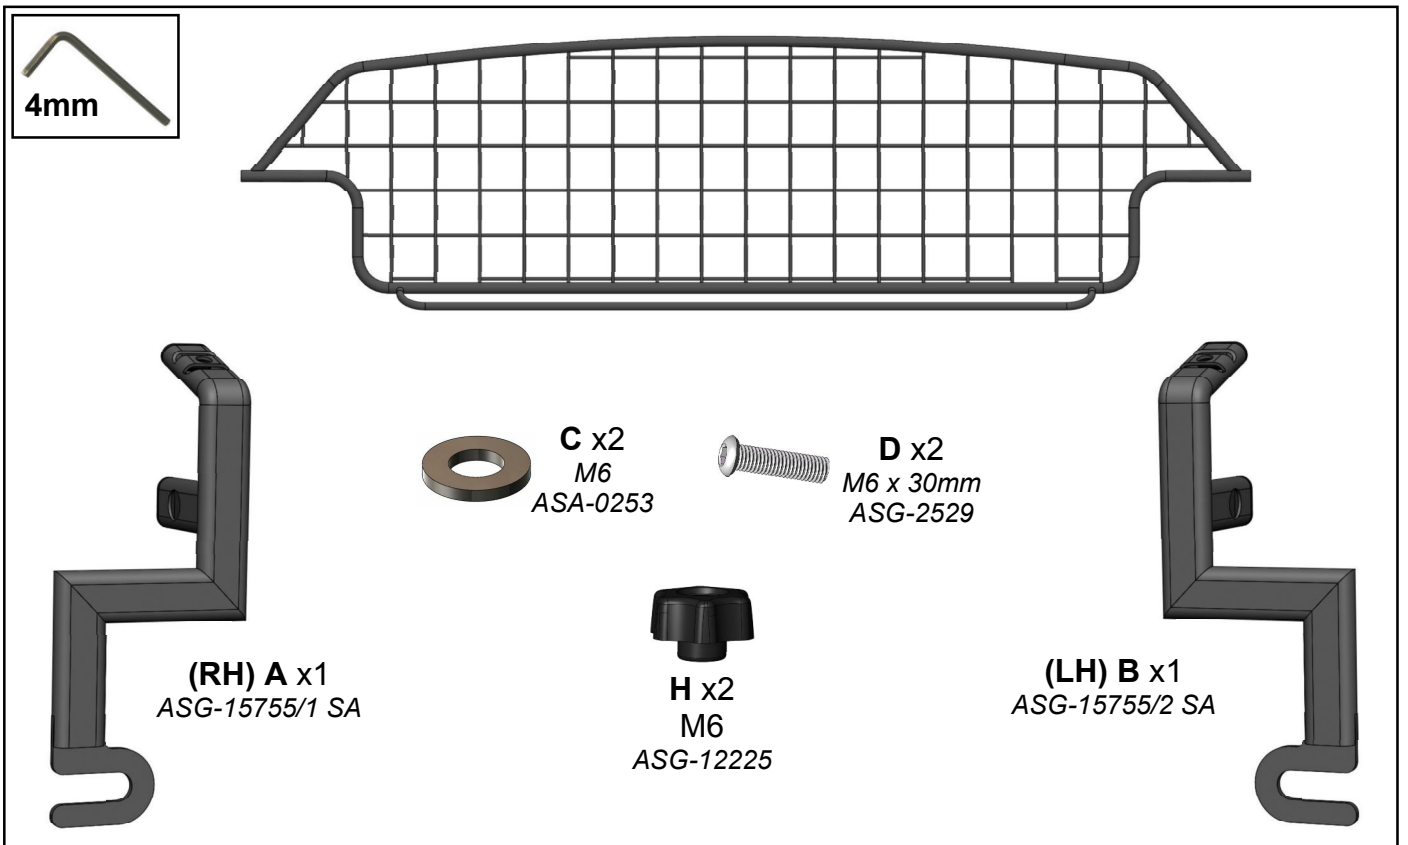

TDG 1620

FITTING INSTRUCTION / INSTRUCTION DE MONTAGE / EINBAUANLEITUNG /
ISTRUZIONI PER L'USO / INSTRUCCIONES DE MONTAJE / MONTAGEHANDLEIDING

FORD FOCUS 2018

DOG GUARD / GRILLE PROTECTRICE POUR CHIEN / HUNDEGITTER /
RIPARO PER CANI / DEFENSA PARA PERROS / HONDEREK

TDG 1620

FITTING INSTRUCTION / INSTRUCTION DE MONTAGE / EINBAUANLEITUNG /
ISTRUZIONI PER L'USO / INSTRUCCIONES DE MONTAJE / MONTAGEHANDLEIDUNG

FORD FOCUS 2018

DOG GUARD / GRILLE PROTECTRICE POUR CHIEN / HUNDEGITTER /
RIPARO PER CANI / DEFENSA PARA PERROS / HONDEREK