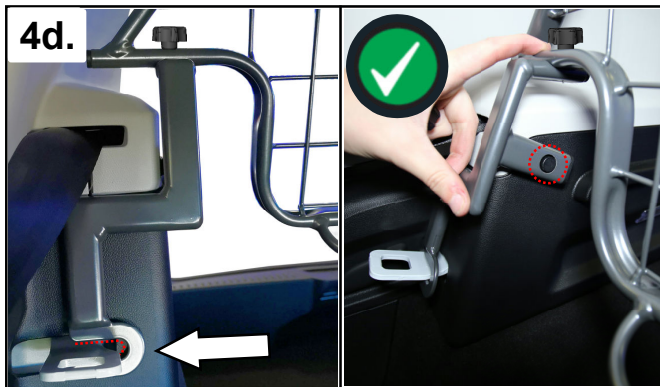

TDG 1620

FITTING INSTRUCTION / INSTRUCTION DE MONTAGE / EINBAUANLEITUNG /
ISTRUZIONI PER L'USO / INSTRUCCIONES DE MONTAJE / MONTAGEHANDLEIDING

FORD FOCUS 2018

DOG GUARD / GRILLE PROTECTRICE POUR CHIEN / HUNDEGITTER /
RIPARO PER CANI / DEFENSA PARA PERROS / HONDEREK

TDG 1620

FITTING INSTRUCTION / INSTRUCTION DE MONTAGE / EINBAUANLEITUNG /
ISTRUZIONI PER L'USO / INSTRUCCIONES DE MONTAJE / MONTAGEHANDLEIDUNG

FORD FOCUS 2018

DOG GUARD / GRILLE PROTECTRICE POUR CHIEN / HUNDEGITTER /
RIPARO PER CANI / DEFENSA PARA PERROS / HONDEREK