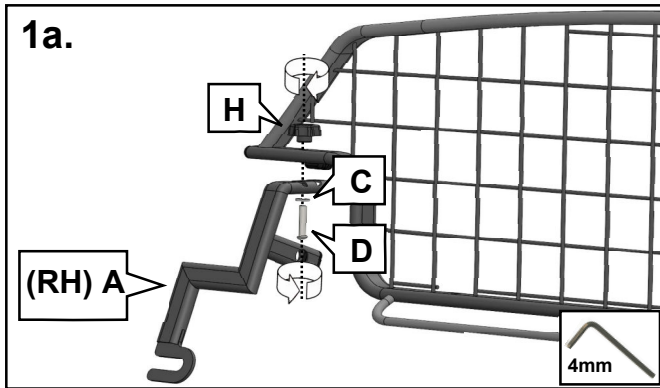

TDG 1620

FITTING INSTRUCTION / INSTRUCTION DE MONTAGE / EINBAUANLEITUNG /
ISTRUZIONI PER L'USO / INSTRUCCIONES DE MONTAJE / MONTAGEHANDLEIDING

FORD FOCUS 2018

DOG GUARD / GRILLE PROTECTRICE POUR CHIEN / HUNDEGITTER /
RIPARO PER CANI / DEFENSA PARA PERROS / HONDEREK

TDG 1620

FITTING INSTRUCTION / INSTRUCTION DE MONTAGE / EINBAUANLEITUNG /
ISTRUZIONI PER L'USO / INSTRUCCIONES DE MONTAJE / MONTAGEHANDLEIDUNG

FORD FOCUS 2018

DOG GUARD / GRILLE PROTECTRICE POUR CHIEN / HUNDEGITTER /
RIPARO PER CANI / DEFENSA PARA PERROS / HONDEREK