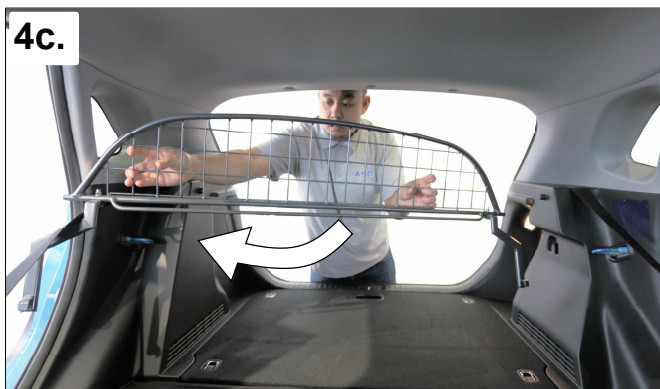

TDG 1594

FITTING INSTRUCTION / INSTRUCTION DE MONTAGE / EINBAUANLEITUNG /
ISTRUZIONI PER L'USO / INSTRUCCIONES DE MONTAJE / MONTAGEHANDLEIDING

HYUNDAI KONA

DOG GUARD / GRILLE PROTECTRICE POUR CHIEN / HUNDEGITTER /
RIPARO PER CANI / DEFENSA PARA PERROS / HONDEREK