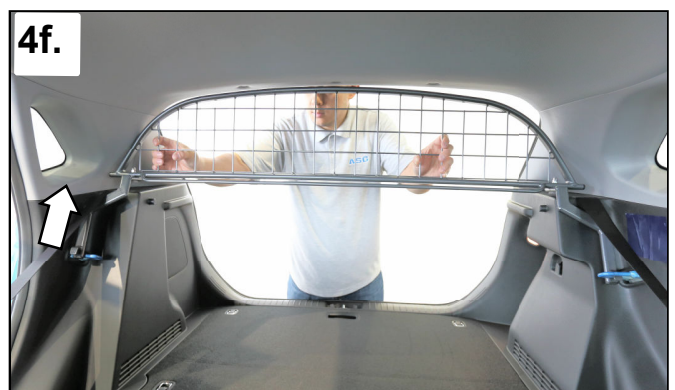

TDG 1594

FITTING INSTRUCTION / INSTRUCTION DE MONTAGE / EINBAUANLEITUNG /
ISTRUZIONI PER L'USO / INSTRUCCIONES DE MONTAJE / MONTAGEHANDLEIDING

HYUNDAI KONA

DOG GUARD / GRILLE PROTECTRICE POUR CHIEN / HUNDEGITTER /
RIPARO PER CANI / DEFENSA PARA PERROS / HONDEREK