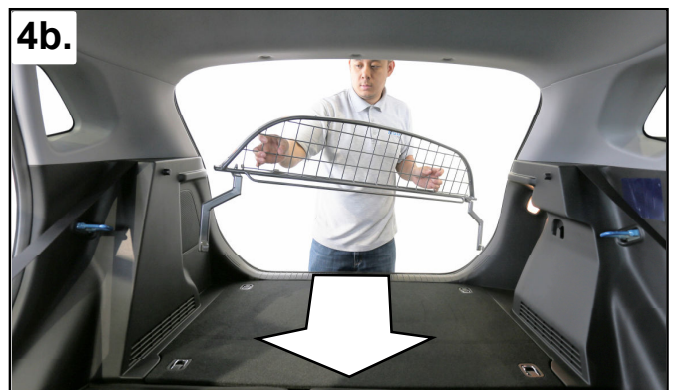

TDG 1594

FITTING INSTRUCTION / INSTRUCTION DE MONTAGE / EINBAUANLEITUNG /
ISTRUZIONI PER L'USO / INSTRUCCIONES DE MONTAJE / MONTAGEHANDLEIDING

HYUNDAI KONA

DOG GUARD / GRILLE PROTECTRICE POUR CHIEN / HUNDEGITTER /
RIPARO PER CANI / DEFENSA PARA PERROS / HONDEREK