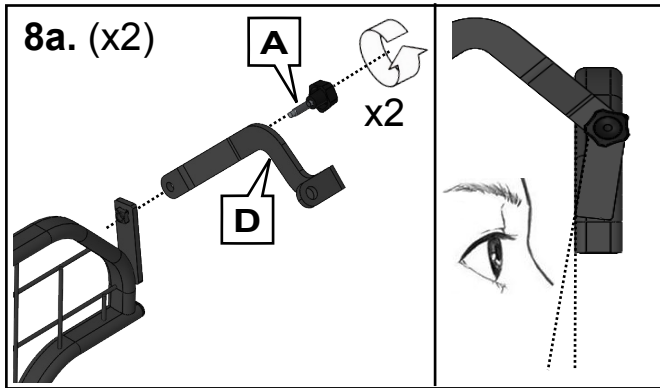

TDG 1536

FITTING INSTRUCTION / INSTRUCTION DE MONTAGE / EINBAUANLEITUNG /
ISTRUZIONI PER L'USO / INSTRUCCIONES DE MONTAJE / MONTAGEHANDLEIDING

JEEP WRANGLER 5 DOOR (2007-ON)

DOG GUARD / GRILLE PROTECTRICE POUR CHIEN / HUNDEGITTER /
RIPARO PER CANI / DEFENSA PARA PERROS / HONDEREK