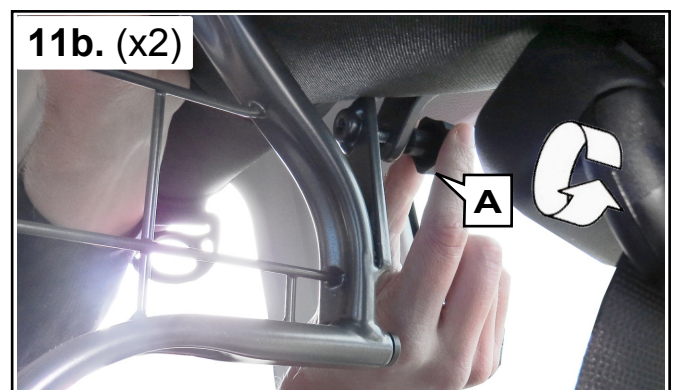

TDG 1536

FITTING INSTRUCTION / INSTRUCTION DE MONTAGE / EINBAUANLEITUNG /
ISTRUZIONI PER L'USO / INSTRUCCIONES DE MONTAJE / MONTAGEHANDLEIDING

JEEP WRANGLER 5 DOOR (2007-ON)

DOG GUARD / GRILLE PROTECTRICE POUR CHIEN / HUNDEGITTER /
RIPARO PER CANI / DEFENSA PARA PERROS / HONDEREK