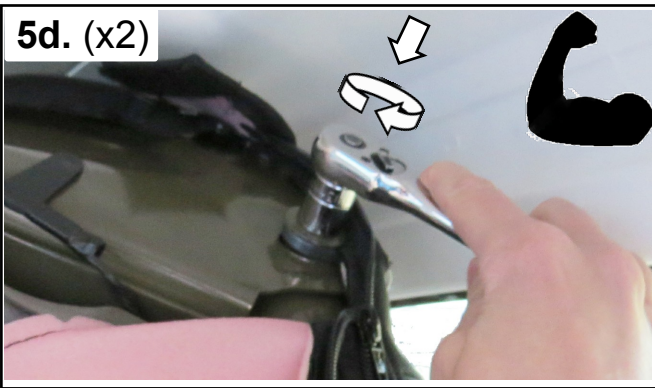

TDG 1536

FITTING INSTRUCTION / INSTRUCTION DE MONTAGE / EINBAUANLEITUNG /
ISTRUZIONI PER L'USO / INSTRUCCIONES DE MONTAJE / MONTAGEHANDLEIDING

JEEP WRANGLER 5 DOOR (2007-ON)

DOG GUARD / GRILLE PROTECTRICE POUR CHIEN / HUNDEGITTER /
RIPARO PER CANI / DEFENSA PARA PERROS / HONDEREK