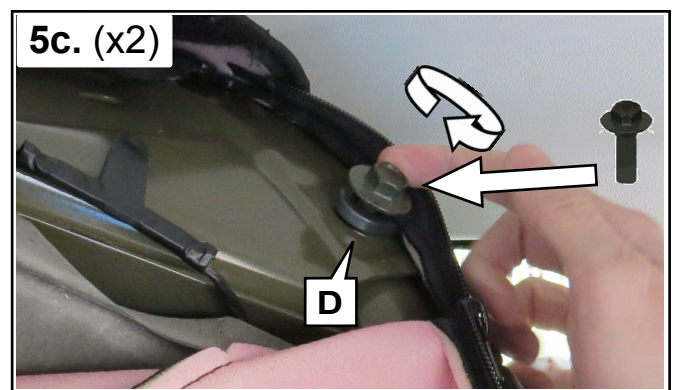

TDG 1536

FITTING INSTRUCTION / INSTRUCTION DE MONTAGE / EINBAUANLEITUNG /
ISTRUZIONI PER L'USO / INSTRUCCIONES DE MONTAJE / MONTAGEHANDLEIDUNG

JEEP WRANGLER 5 DOOR (2007-ON)

DOG GUARD / GRILLE PROTECTRICE POUR CHIEN / HUNDEGITTER /
RIPARO PER CANI / DEFENSA PARA PERROS / HONDEREK