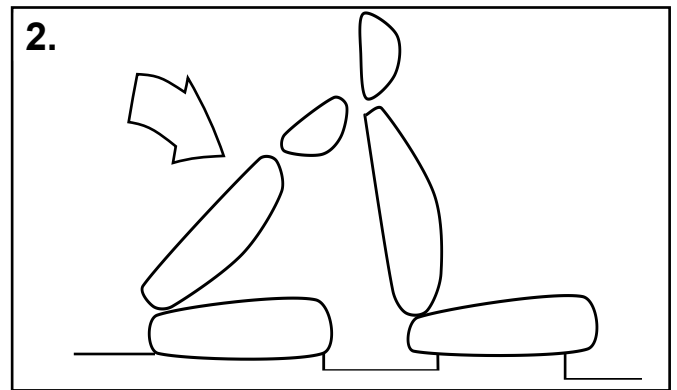

TDG 1536

FITTING INSTRUCTION / INSTRUCTION DE MONTAGE / EINBAUANLEITUNG /
ISTRUZIONI PER L'USO / INSTRUCCIONES DE MONTAJE / MONTAGEHANDLEIDUNG

JEEP WRANGLER 5 DOOR (2007-ON)

DOG GUARD / GRILLE PROTECTRICE POUR CHIEN / HUNDEGITTER /
RIPARO PER CANI / DEFENSA PARA PERROS / HONDEREK