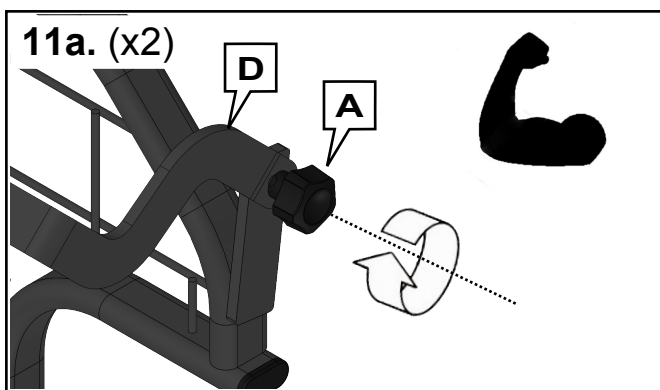

TDG 1536

FITTING INSTRUCTION / INSTRUCTION DE MONTAGE / EINBAUANLEITUNG /
ISTRUZIONI PER L'USO / INSTRUCCIONES DE MONTAJE / MONTAGEHANDLEIDING

JEEP WRANGLER 5 DOOR (2007-ON)

DOG GUARD / GRILLE PROTECTRICE POUR CHIEN / HUNDEGITTER /
RIPARO PER CANI / DEFENSA PARA PERROS / HONDEREK