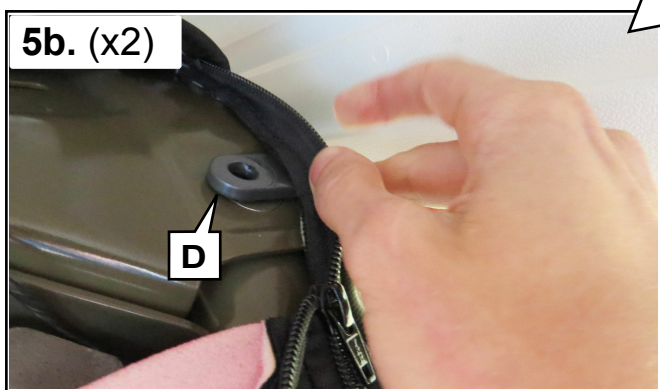

TDG 1536

FITTING INSTRUCTION / INSTRUCTION DE MONTAGE / EINBAUANLEITUNG /
ISTRUZIONI PER L'USO / INSTRUCCIONES DE MONTAJE / MONTAGEHANDLEIDUNG

JEEP WRANGLER 5 DOOR (2007-ON)

DOG GUARD / GRILLE PROTECTRICE POUR CHIEN / HUNDEGITTER /
RIPARO PER CANI / DEFENSA PARA PERROS / HONDEREK