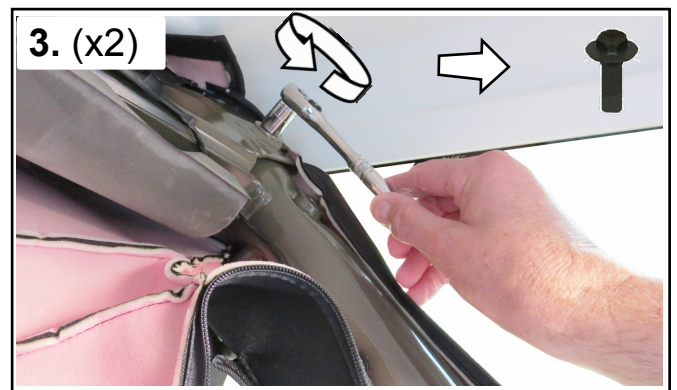

TDG 1536

FITTING INSTRUCTION / INSTRUCTION DE MONTAGE / EINBAUANLEITUNG /
ISTRUZIONI PER L'USO / INSTRUCCIONES DE MONTAJE / MONTAGEHANDLEIDUNG

JEEP WRANGLER 5 DOOR (2007-ON)

DOG GUARD / GRILLE PROTECTRICE POUR CHIEN / HUNDEGITTER /
RIPARO PER CANI / DEFENSA PARA PERROS / HONDEREK