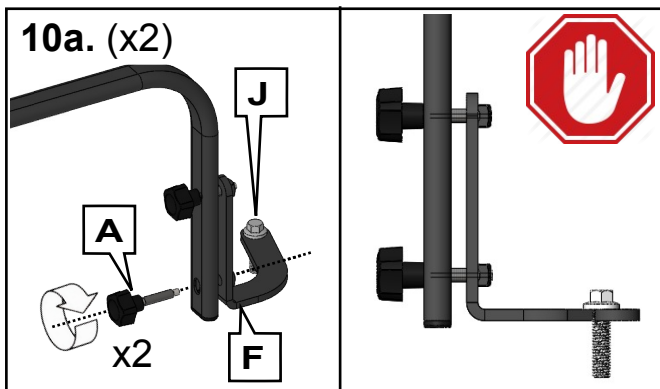

TDG 1536

FITTING INSTRUCTION / INSTRUCTION DE MONTAGE / EINBAUANLEITUNG /
ISTRUZIONI PER L'USO / INSTRUCCIONES DE MONTAJE / MONTAGEHANDLEIDING

JEEP WRANGLER 5 DOOR (2007-ON)

DOG GUARD / GRILLE PROTECTRICE POUR CHIEN / HUNDEGITTER /
RIPARO PER CANI / DEFENSA PARA PERROS / HONDEREK