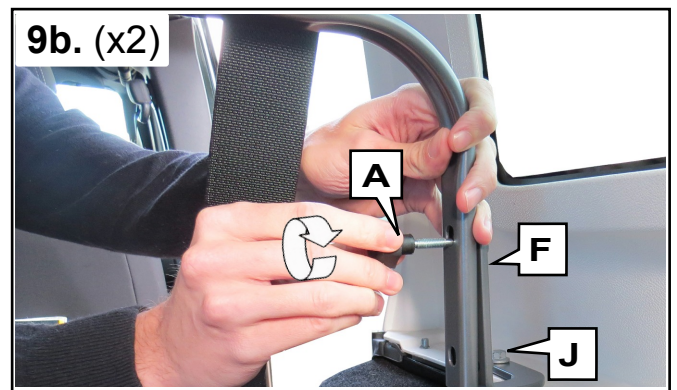

TDG 1536

FITTING INSTRUCTION / INSTRUCTION DE MONTAGE / EINBAUANLEITUNG /
ISTRUZIONI PER L'USO / INSTRUCCIONES DE MONTAJE / MONTAGEHANDLEIDING

JEEP WRANGLER 5 DOOR (2007-ON)

DOG GUARD / GRILLE PROTECTRICE POUR CHIEN / HUNDEGITTER /
RIPARO PER CANI / DEFENSA PARA PERROS / HONDEREK