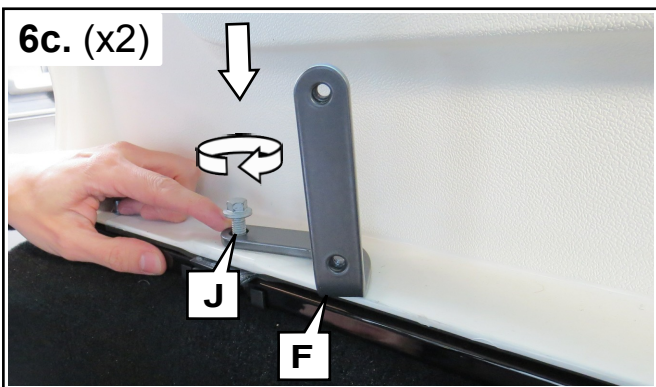

TDG 1536

FITTING INSTRUCTION / INSTRUCTION DE MONTAGE / EINBAUANLEITUNG /
ISTRUZIONI PER L'USO / INSTRUCCIONES DE MONTAJE / MONTAGEHANDLEIDING

JEEP WRANGLER 5 DOOR (2007-ON)

DOG GUARD / GRILLE PROTECTRICE POUR CHIEN / HUNDEGITTER /
RIPARO PER CANI / DEFENSA PARA PERROS / HONDEREK