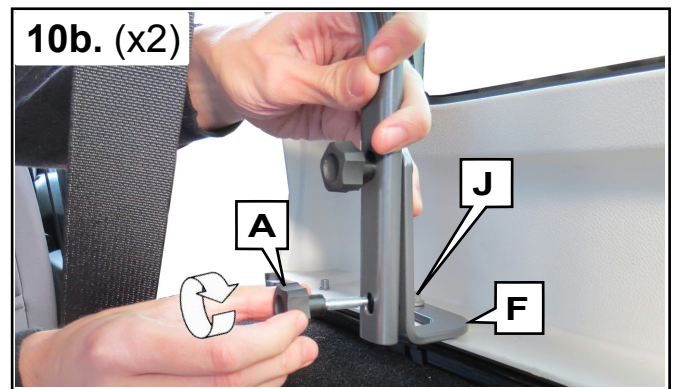

TDG 1536

FITTING INSTRUCTION / INSTRUCTION DE MONTAGE / EINBAUANLEITUNG /
ISTRUZIONI PER L'USO / INSTRUCCIONES DE MONTAJE / MONTAGEHANDLEIDING

JEEP WRANGLER 5 DOOR (2007-ON)

DOG GUARD / GRILLE PROTECTRICE POUR CHIEN / HUNDEGITTER /
RIPARO PER CANI / DEFENSA PARA PERROS / HONDEREK