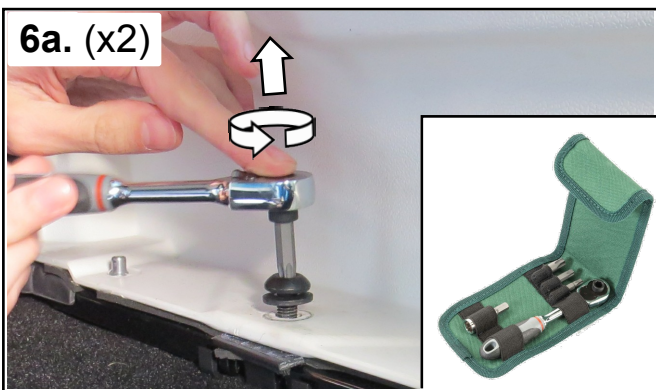

TDG 1536

FITTING INSTRUCTION / INSTRUCTION DE MONTAGE / EINBAUANLEITUNG /
ISTRUZIONI PER L'USO / INSTRUCCIONES DE MONTAJE / MONTAGEHANDLEIDING

JEEP WRANGLER 5 DOOR (2007-ON)

DOG GUARD / GRILLE PROTECTRICE POUR CHIEN / HUNDEGITTER /
RIPARO PER CANI / DEFENSA PARA PERROS / HONDEREK