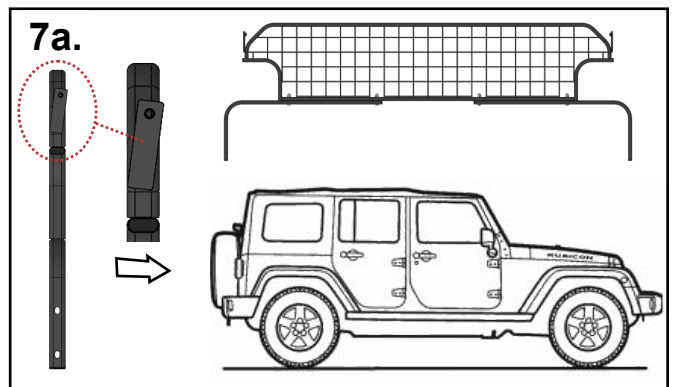

TDG 1536

FITTING INSTRUCTION / INSTRUCTION DE MONTAGE / EINBAUANLEITUNG /
ISTRUZIONI PER L'USO / INSTRUCCIONES DE MONTAJE / MONTAGEHANDLEIDING

JEEP WRANGLER 5 DOOR (2007-ON)

DOG GUARD / GRILLE PROTECTRICE POUR CHIEN / HUNDEGITTER /
RIPARO PER CANI / DEFENSA PARA PERROS / HONDEREK