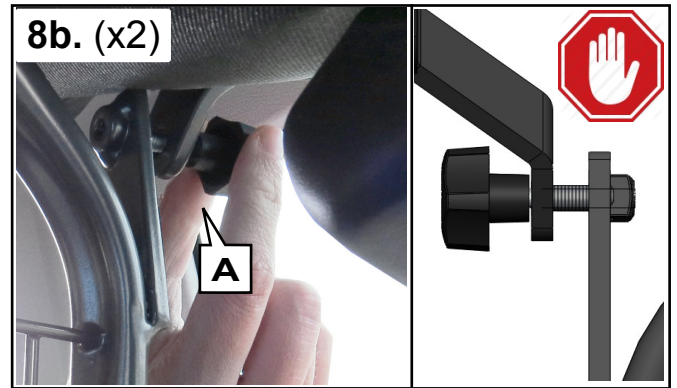

TDG 1536

FITTING INSTRUCTION / INSTRUCTION DE MONTAGE / EINBAUANLEITUNG /
ISTRUZIONI PER L'USO / INSTRUCCIONES DE MONTAJE / MONTAGEHANDLEIDING

JEEP WRANGLER 5 DOOR (2007-ON)

DOG GUARD / GRILLE PROTECTRICE POUR CHIEN / HUNDEGITTER /
RIPARO PER CANI / DEFENSA PARA PERROS / HONDEREK