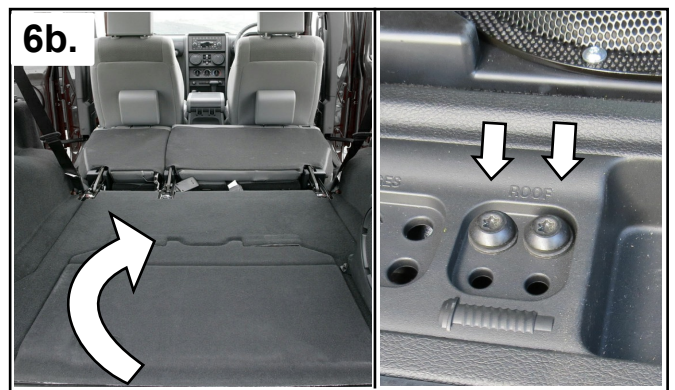

TDG 1536

FITTING INSTRUCTION / INSTRUCTION DE MONTAGE / EINBAUANLEITUNG /
ISTRUZIONI PER L'USO / INSTRUCCIONES DE MONTAJE / MONTAGEHANDLEIDING

JEEP WRANGLER 5 DOOR (2007-ON)

DOG GUARD / GRILLE PROTECTRICE POUR CHIEN / HUNDEGITTER /
RIPARO PER CANI / DEFENSA PARA PERROS / HONDEREK