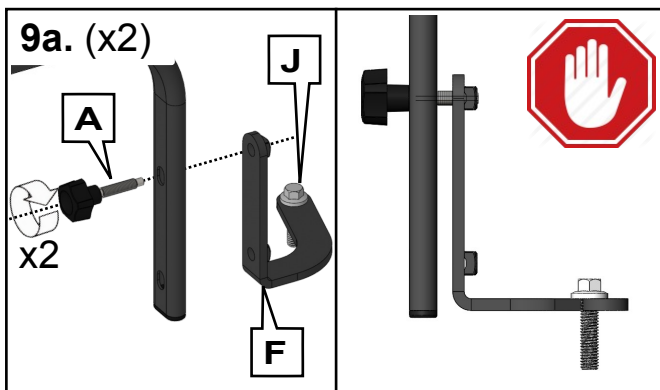

TDG 1536

FITTING INSTRUCTION / INSTRUCTION DE MONTAGE / EINBAUANLEITUNG /
ISTRUZIONI PER L'USO / INSTRUCCIONES DE MONTAJE / MONTAGEHANDLEIDING

JEEP WRANGLER 5 DOOR (2007-ON)

DOG GUARD / GRILLE PROTECTRICE POUR CHIEN / HUNDEGITTER /
RIPARO PER CANI / DEFENSA PARA PERROS / HONDEREK