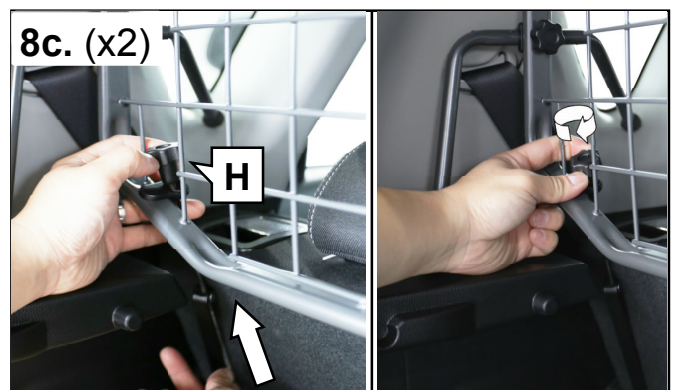

TDG 1604

FITTING INSTRUCTION / INSTRUCTION DE MONTAGE / EINBAUANLEITUNG /
ISTRUZIONI PER L'USO / INSTRUCCIONES DE MONTAJE / MONTAGEHANDLEIDUNG

KIA SOUL

DOG GUARD / GRILLE PROTECTRICE POUR CHIEN / HUNDEGITTER /
RIPARO PER CANI / DEFENSA PARA PERROS / HONDEREK