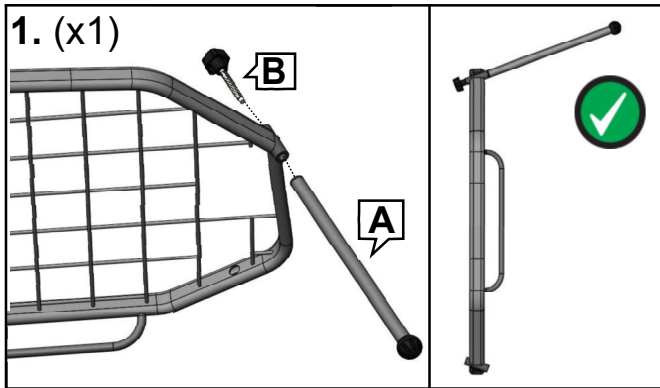

TDG 1604

FITTING INSTRUCTION / INSTRUCTION DE MONTAGE / EINBAUANLEITUNG /
ISTRUZIONI PER L'USO / INSTRUCCIONES DE MONTAJE / MONTAGEHANDLEIDUNG

KIA SOUL

DOG GUARD / GRILLE PROTECTRICE POUR CHIEN / HUNDEGITTER /
RIPARO PER CANI / DEFENSA PARA PERROS / HONDEREK