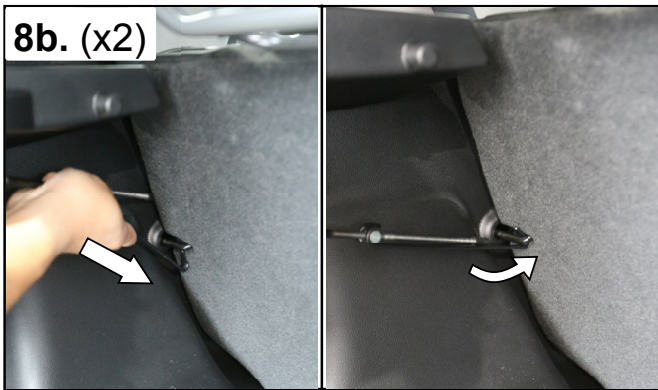

TDG 1604

FITTING INSTRUCTION / INSTRUCTION DE MONTAGE / EINBAUANLEITUNG /
ISTRUZIONI PER L'USO / INSTRUCCIONES DE MONTAJE / MONTAGEHANDLEIDUNG

KIA SOUL

DOG GUARD / GRILLE PROTECTRICE POUR CHIEN / HUNDEGITTER /
RIPARO PER CANI / DEFENSA PARA PERROS / HONDEREK