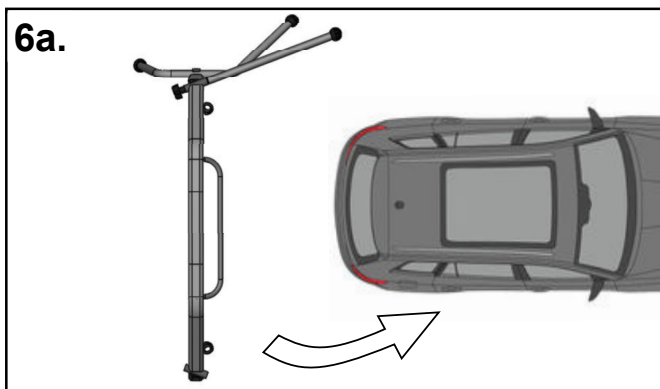

TDG 1604

FITTING INSTRUCTION / INSTRUCTION DE MONTAGE / EINBAUANLEITUNG /
ISTRUZIONI PER L'USO / INSTRUCCIONES DE MONTAJE / MONTAGEHANDLEIDUNG

KIA SOUL

DOG GUARD / GRILLE PROTECTRICE POUR CHIEN / HUNDEGITTER /
RIPARO PER CANI / DEFENSA PARA PERROS / HONDEREK