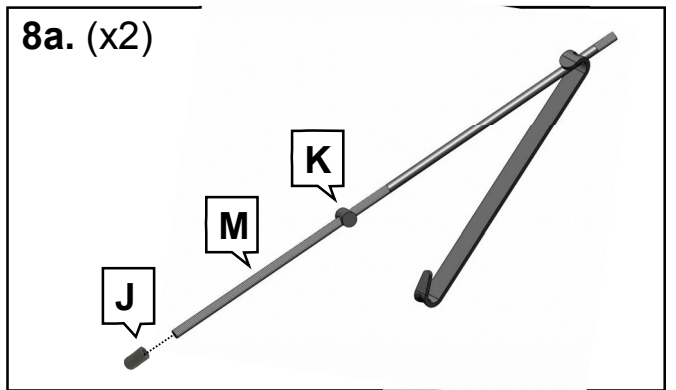

TDG 1604

FITTING INSTRUCTION / INSTRUCTION DE MONTAGE / EINBAUANLEITUNG /
ISTRUZIONI PER L'USO / INSTRUCCIONES DE MONTAJE / MONTAGEHANDLEIDUNG

KIA SOUL

DOG GUARD / GRILLE PROTECTRICE POUR CHIEN / HUNDEGITTER /
RIPARO PER CANI / DEFENSA PARA PERROS / HONDEREK