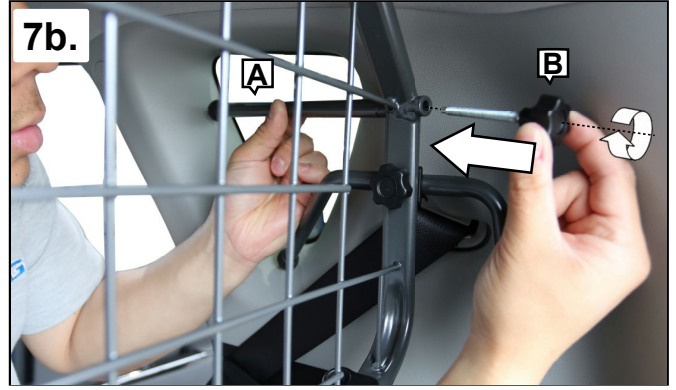

TDG 1604

FITTING INSTRUCTION / INSTRUCTION DE MONTAGE / EINBAUANLEITUNG /
ISTRUZIONI PER L'USO / INSTRUCCIONES DE MONTAJE / MONTAGEHANDLEIDUNG

KIA SOUL

DOG GUARD / GRILLE PROTECTRICE POUR CHIEN / HUNDEGITTER /
RIPARO PER CANI / DEFENSA PARA PERROS / HONDEREK