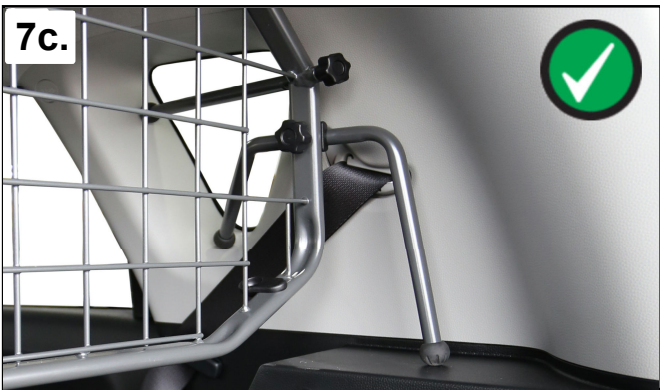

TDG 1604

FITTING INSTRUCTION / INSTRUCTION DE MONTAGE / EINBAUANLEITUNG /
ISTRUZIONI PER L'USO / INSTRUCCIONES DE MONTAJE / MONTAGEHANDLEIDUNG

KIA SOUL

DOG GUARD / GRILLE PROTECTRICE POUR CHIEN / HUNDEGITTER /
RIPARO PER CANI / DEFENSA PARA PERROS / HONDEREK