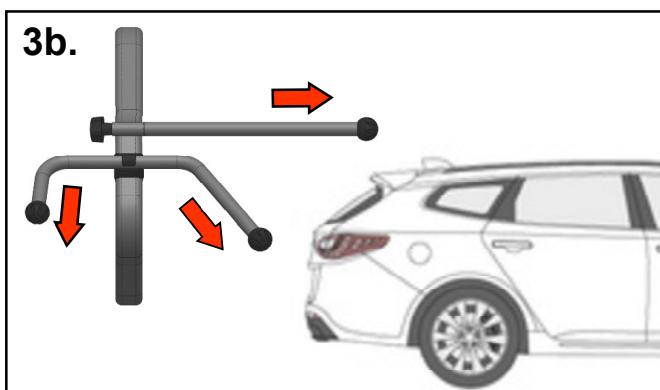

TDG 1547

FITTING INSTRUCTION / INSTRUCCION DE MONTAGE / EINBAUANLEITUNG /
ISTRUZIONI PER L'USO / INSTRUCCIONES DE MONTAJE / MONTAGEHANDLEIDUNG

KIA OPTIMA SPORTS WAGON

DOG GUARD / GRILLE PROTECTRICE POUR CHIEN / HUNDEGITTER /
RIPARO PER CANI / DEFENSA PARA PERROS / HONDEREK