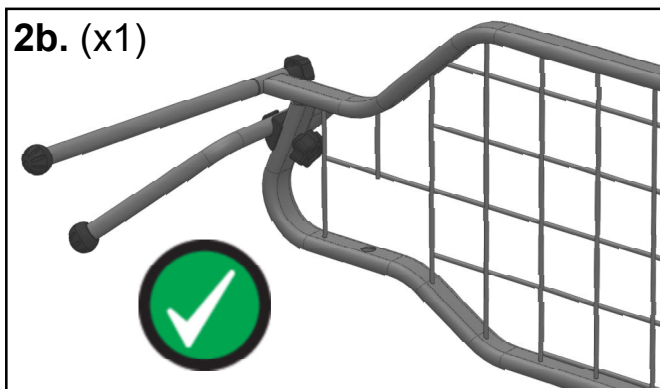

TDG 1547

FITTING INSTRUCTION / INSTRUCCION DE MONTAGE / EINBAUANLEITUNG /
ISTRUZIONI PER L'USO / INSTRUCCIONES DE MONTAJE / MONTAGEHANDLEIDUNG

KIA OPTIMA SPORTS WAGON

DOG GUARD / GRILLE PROTECTRICE POUR CHIEN / HUNDEGITTER /
RIPARO PER CANI / DEFENSA PARA PERROS / HONDEREK