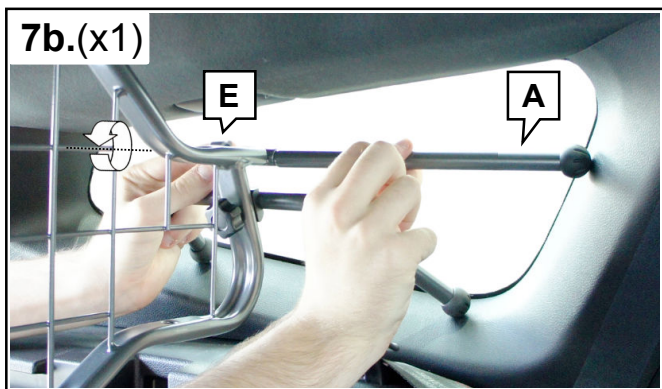

TDG 1547

FITTING INSTRUCTION / INSTRUCTION DE MONTAGE / EINBAUANLEITUNG /
ISTRUZIONI PER L'USO / INSTRUCCIONES DE MONTAJE / MONTAGEHANDLEIDING

KIA OPTIMA SPORTS WAGON

DOG GUARD / GRILLE PROTECTRICE POUR CHIEN / HUNDEGITTER /
RIPARO PER CANI / DEFENSA PARA PERROS / HONDEREK