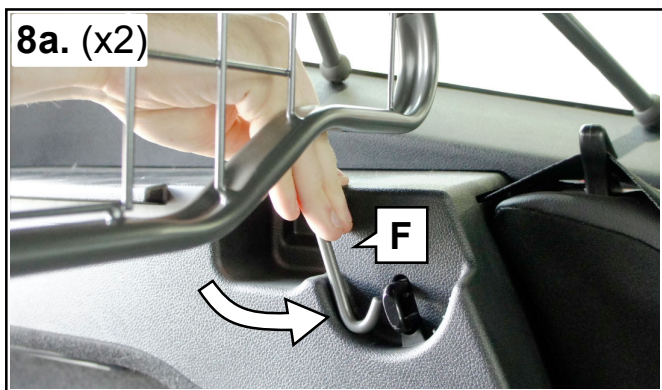

TDG 1547

FITTING INSTRUCTION / INSTRUCTION DE MONTAGE / EINBAUANLEITUNG /
ISTRUZIONI PER L'USO / INSTRUCCIONES DE MONTAJE / MONTAGEHANDLEIDING

KIA OPTIMA SPORTS WAGON

DOG GUARD / GRILLE PROTECTRICE POUR CHIEN / HUNDEGITTER /
RIPARO PER CANI / DEFENSA PARA PERROS / HONDEREK