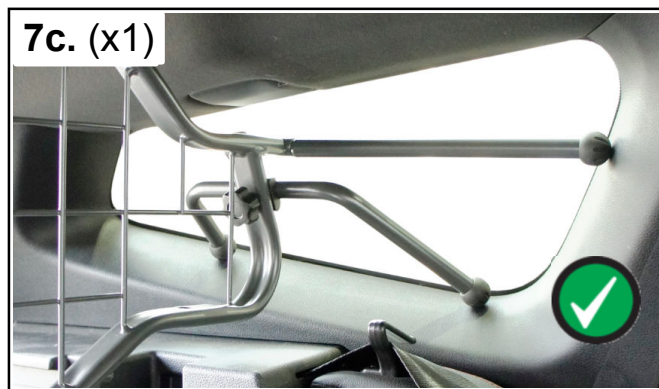

TDG 1547

FITTING INSTRUCTION / INSTRUCTION DE MONTAGE / EINBAUANLEITUNG /
ISTRUZIONI PER L'USO / INSTRUCCIONES DE MONTAJE / MONTAGEHANDLEIDING

KIA OPTIMA SPORTS WAGON

DOG GUARD / GRILLE PROTECTRICE POUR CHIEN / HUNDEGITTER /
RIPARO PER CANI / DEFENSA PARA PERROS / HONDEREK