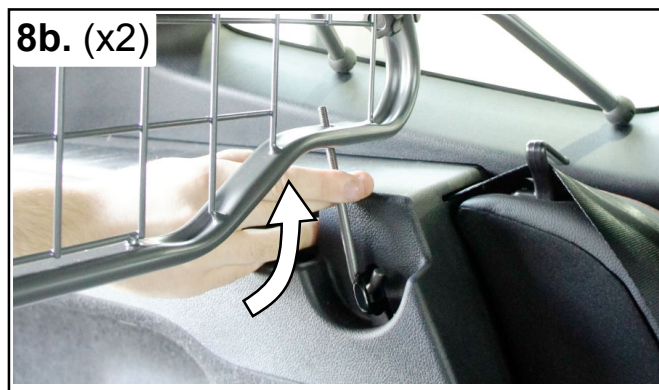

TDG 1547

FITTING INSTRUCTION / INSTRUCTION DE MONTAGE / EINBAUANLEITUNG /
ISTRUZIONI PER L'USO / INSTRUCCIONES DE MONTAJE / MONTAGEHANDLEIDING

KIA OPTIMA SPORTS WAGON

DOG GUARD / GRILLE PROTECTRICE POUR CHIEN / HUNDEGITTER /
RIPARO PER CANI / DEFENSA PARA PERROS / HONDEREK