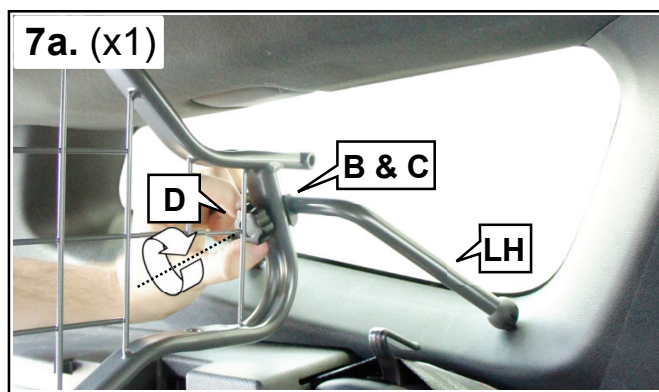

TDG 1547

FITTING INSTRUCTION / INSTRUCTION DE MONTAGE / EINBAUANLEITUNG /
ISTRUZIONI PER L'USO / INSTRUCCIONES DE MONTAJE / MONTAGEHANDLEIDING

KIA OPTIMA SPORTS WAGON

DOG GUARD / GRILLE PROTECTRICE POUR CHIEN / HUNDEGITTER /
RIPARO PER CANI / DEFENSA PARA PERROS / HONDEREK