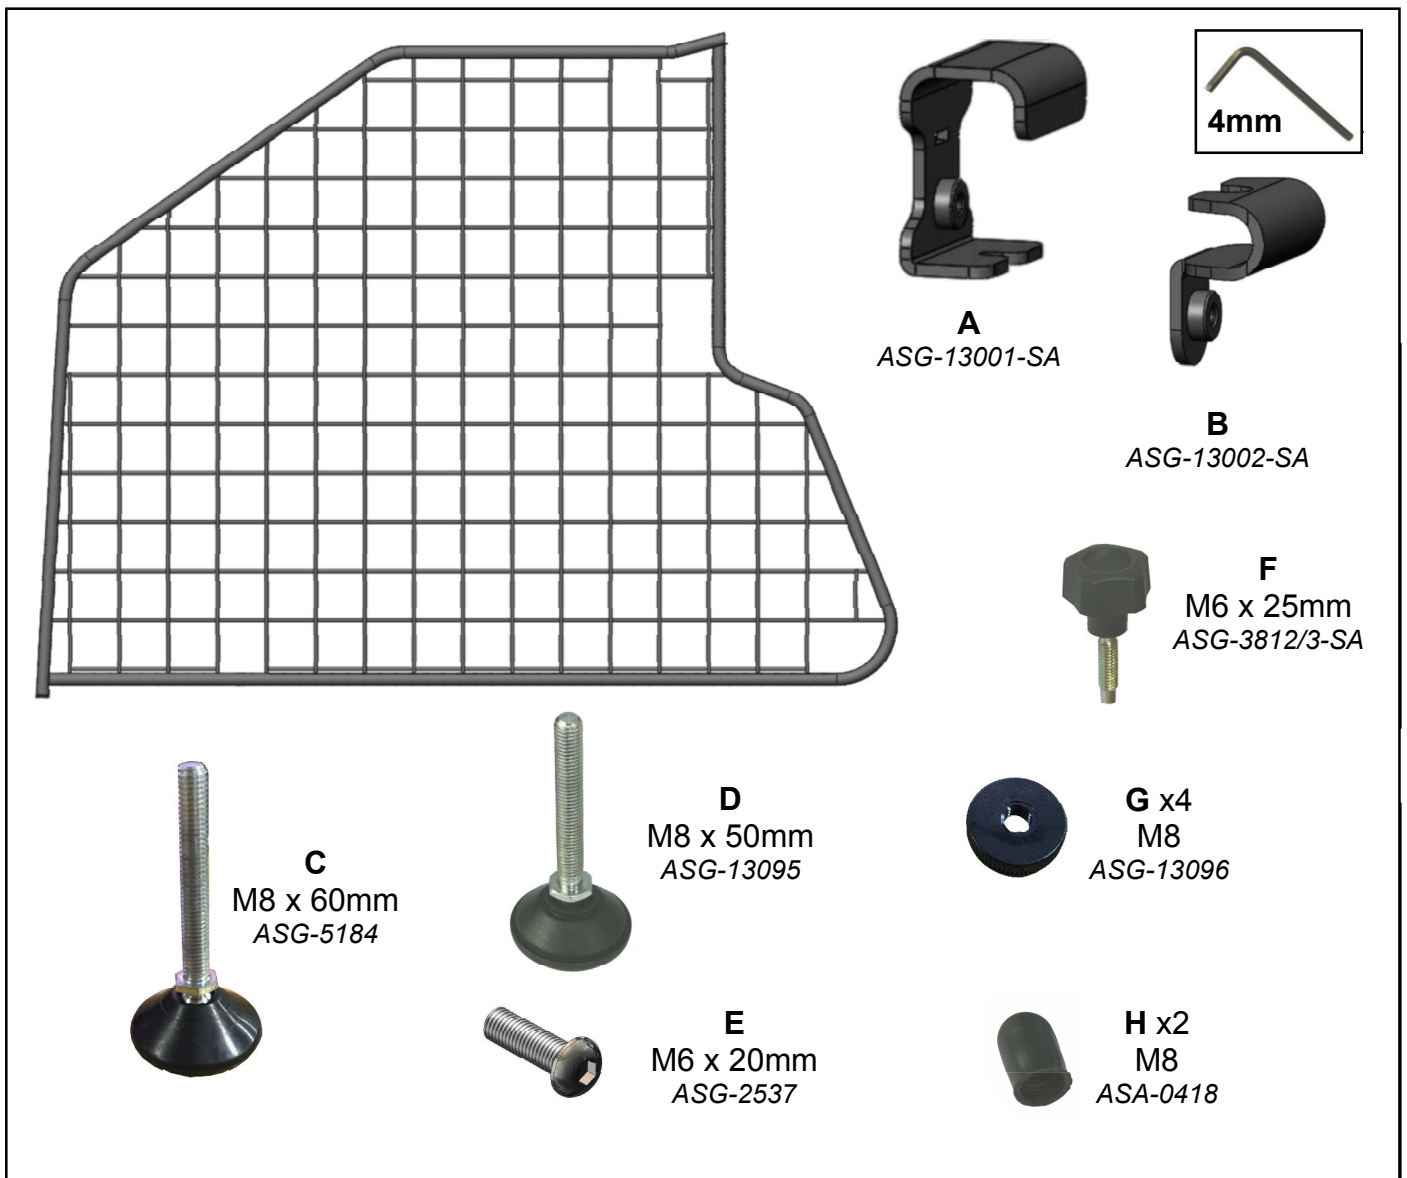

TDG 1494D

FITTING INSTRUCTION / INSTRUCTION DE MONTAGE / EINBAUANLEITUNG /
ISTRUZIONI PER L'USO / INSTRUCCIONES DE MONTAJE / MONTAGEHANDLEIDING

LEXUS RX

LUGGAGE PARTITION DIVIDER / PARTITION CENTALE DE COFFRE À BAGAGES /
ABTRENUNG - GEPÄCKKRAUMGITTER / RED DE DIVISIÓN DEL MALETERO /
DIVISORIO CENTRALE BAGAGLIAIO / DE VERDELER VAN DE BAGAGEVERDELING

(50:50)

(60:40)

TDG 1494D

FITTING INSTRUCTION / INSTRUCTION DE MONTAGE / EINBAUANLEITUNG /
ISTRUZIONI PER L'USO / INSTRUCCIONES DE MONTAJE / MONTAGEHANDLEIDING

LEXUS RX

LUGGAGE PARTITION DIVIDER / PARTITION CENTALE DE COFFRE À BAGAGES /
ABTRENUNG - GEPÄCKRAUMGITTER / RED DE DIVISIÓN DEL MALETERO /
DIVISORIO CENTRALE BAGAGLIAIO / DE VERDELER VAN DE BAGAGEVERDELING