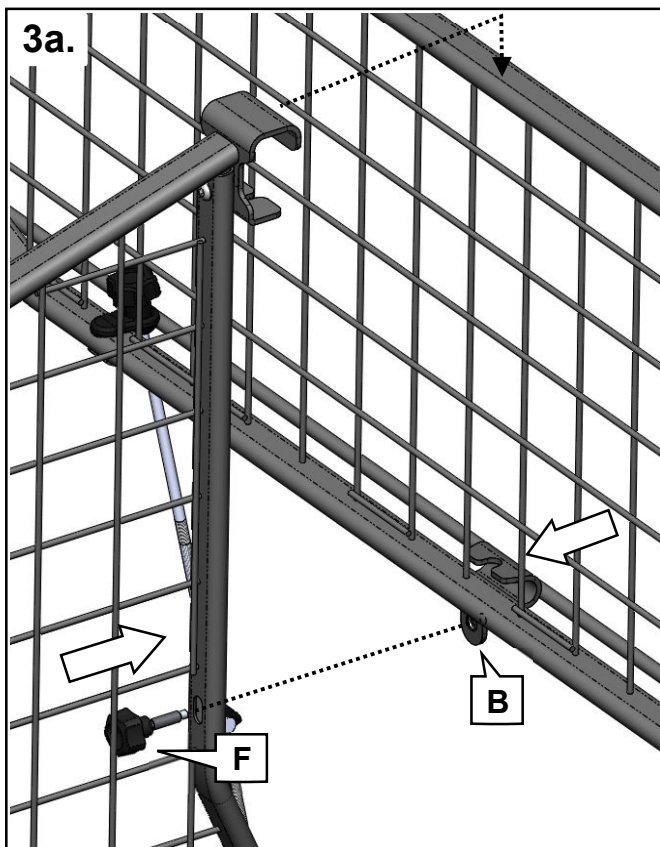

(50:50)

(60:40)

TDG 1494D

FITTING INSTRUCTION / INSTRUCTION DE MONTAGE / EINBAUANLEITUNG /
ISTRUZIONI PER L'USO / INSTRUCCIONES DE MONTAJE / MONTAGEHANDLEIDING

LEXUS RX

LUGGAGE PARTITION DIVIDER / PARTITION CENTALE DE COFFRE À BAGAGES /
ABTRENUNG - GEPÄCKRAUMGITTER / RED DE DIVISIÓN DEL MALETERO /
DIVISORIO CENTRALE BAGAGLIAIO / DE VERDELER VAN DE BAGAGEVERDELING

TDG 1494D

FITTING INSTRUCTION / INSTRUCTION DE MONTAGE / EINBAUANLEITUNG /
ISTRUZIONI PER L'USO / INSTRUCCIONES DE MONTAJE / MONTAGEHANDLEIDING

LEXUS RX

LUGGAGE PARTITION DIVIDER / PARTITION CENTALE DE COFFRE À BAGAGES /
ABTRENUNG - GEPÄCKKRAUMGITTER / RED DE DIVISIÓN DEL MALETERO /
DIVISORIO CENTRALE BAGAGLIAIO / DE VERDELER VAN DE BAGAGEVERDELING