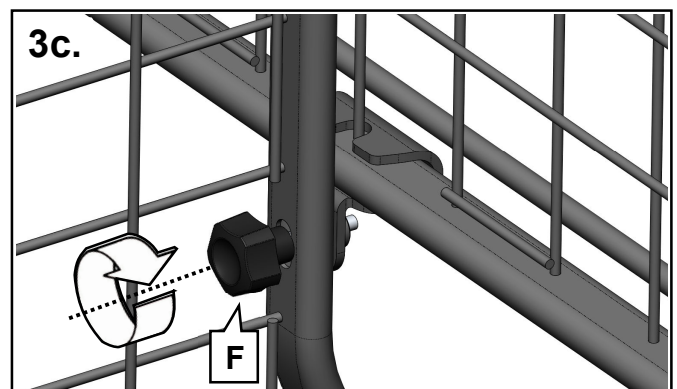

(50:50)

(60:40)

TDG 1494D

FITTING INSTRUCTION / INSTRUCTION DE MONTAGE / EINBAUANLEITUNG /
ISTRUZIONI PER L'USO / INSTRUCCIONES DE MONTAJE / MONTAGEHANDLEIDING

LEXUS RX

LUGGAGE PARTITION DIVIDER / PARTITION CENTALE DE COFFRE À BAGAGES /
ABTRENUNG - GEPÄCKRAUMGITTER / RED DE DIVISIÓN DEL MALETERO /
DIVISORIO CENTRALE BAGAGLIAIO / DE VERDELER VAN DE BAGAGEVERDELING

TDG 1494D

FITTING INSTRUCTION / INSTRUCTION DE MONTAGE / EINBAUANLEITUNG /
ISTRUZIONI PER L'USO / INSTRUCCIONES DE MONTAJE / MONTAGEHANDLEIDING

LEXUS RX

LUGGAGE PARTITION DIVIDER / PARTITION CENTALE DE COFFRE À BAGAGES /
ABTRENUNG - GEPÄCKKRAUMGITTER / RED DE DIVISIÓN DEL MALETERO /
DIVISORIO CENTRALE BAGAGLIAIO / DE VERDELER VAN DE BAGAGEVERDELING