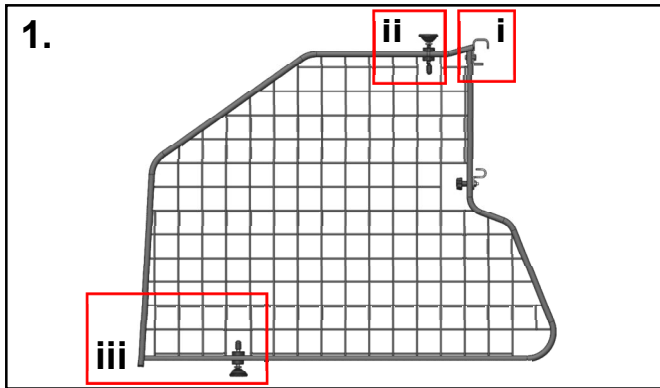

TDG 1494D

FITTING INSTRUCTION / INSTRUCTION DE MONTAGE / EINBAUANLEITUNG /
ISTRUZIONI PER L'USO / INSTRUCCIONES DE MONTAJE / MONTAGEHANDLEIDING

LEXUS RX

LUGGAGE PARTITION DIVIDER / PARTITION CENTALE DE COFFRE À BAGAGES /
ABTRENUNG - GEPÄCKKRAUMGITTER / RED DE DIVISIÓN DEL MALETERO /
DIVISORIO CENTRALE BAGAGLIAIO / DE VERDELER VAN DE BAGAGEVERDELING

(50:50)

(60:40)

TDG 1494D

FITTING INSTRUCTION / INSTRUCTION DE MONTAGE / EINBAUANLEITUNG /
ISTRUZIONI PER L'USO / INSTRUCCIONES DE MONTAJE / MONTAGEHANDLEIDING

LEXUS RX

LUGGAGE PARTITION DIVIDER / PARTITION CENTALE DE COFFRE À BAGAGES /
ABTRENUNG - GEPÄCKRAUMGITTER / RED DE DIVISIÓN DEL MALETERO /
DIVISORIO CENTRALE BAGAGLIAIO / DE VERDELER VAN DE BAGAGEVERDELING