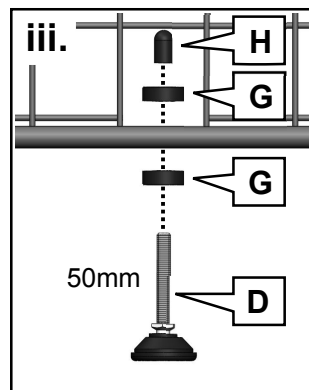

(50:50)

(60:40)

TDG 1494D

FITTING INSTRUCTION / INSTRUCTION DE MONTAGE / EINBAUANLEITUNG /
ISTRUZIONI PER L'USO / INSTRUCCIONES DE MONTAJE / MONTAGEHANDLEIDING

LEXUS RX

LUGGAGE PARTITION DIVIDER / PARTITION CENTALE DE COFFRE À BAGAGES /
ABTRENUNG - GEPÄCKRAUMGITTER / RED DE DIVISIÓN DEL MALETERO /
DIVISORIO CENTRALE BAGAGLIAIO / DE VERDELER VAN DE BAGAGEVERDELING

TDG 1494D

FITTING INSTRUCTION / INSTRUCTION DE MONTAGE / EINBAUANLEITUNG /
ISTRUZIONI PER L'USO / INSTRUCCIONES DE MONTAJE / MONTAGEHANDLEIDING

LEXUS RX

LUGGAGE PARTITION DIVIDER / PARTITION CENTALE DE COFFRE À BAGAGES /
ABTRENUNG - GEPÄCKKRAUMGITTER / RED DE DIVISIÓN DEL MALETERO /
DIVISORIO CENTRALE BAGAGLIAIO / DE VERDELER VAN DE BAGAGEVERDELING