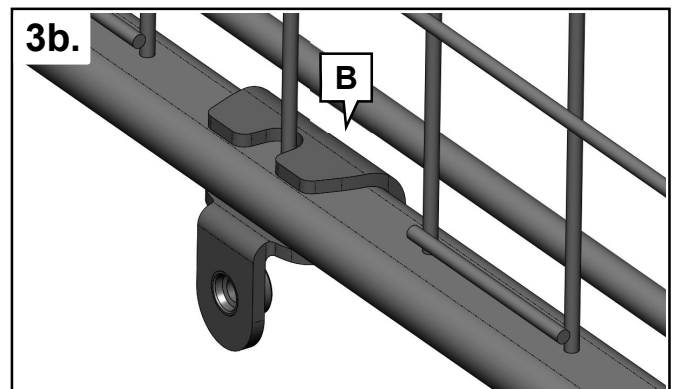

(50:50)

(60:40)

TDG 1494D

FITTING INSTRUCTION / INSTRUCTION DE MONTAGE / EINBAUANLEITUNG /
ISTRUZIONI PER L'USO / INSTRUCCIONES DE MONTAJE / MONTAGEHANDLEIDING

LEXUS RX

LUGGAGE PARTITION DIVIDER / PARTITION CENTALE DE COFFRE À BAGAGES /
ABTRENUNG - GEPÄCKRAUMGITTER / RED DE DIVISIÓN DEL MALETERO /
DIVISORIO CENTRALE BAGAGLIAIO / DE VERDELER VAN DE BAGAGEVERDELING

TDG 1494D

FITTING INSTRUCTION / INSTRUCTION DE MONTAGE / EINBAUANLEITUNG /
ISTRUZIONI PER L'USO / INSTRUCCIONES DE MONTAJE / MONTAGEHANDLEIDING

LEXUS RX

LUGGAGE PARTITION DIVIDER / PARTITION CENTALE DE COFFRE À BAGAGES /
ABTRENUNG - GEPÄCKKRAUMGITTER / RED DE DIVISIÓN DEL MALETERO /
DIVISORIO CENTRALE BAGAGLIAIO / DE VERDELER VAN DE BAGAGEVERDELING