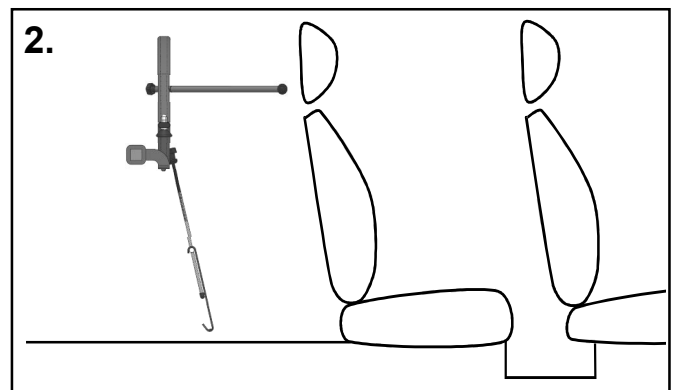

TDG 1494D

FITTING INSTRUCTION / INSTRUCTION DE MONTAGE / EINBAUANLEITUNG /
ISTRUZIONI PER L'USO / INSTRUCCIONES DE MONTAJE / MONTAGEHANDLEIDING

LEXUS RX

LUGGAGE PARTITION DIVIDER / PARTITION CENTALE DE COFFRE À BAGAGES /
ABTRENUNG - GEPÄCKKRAUMGITTER / RED DE DIVISIÓN DEL MALETERO /
DIVISORIO CENTRALE BAGAGLIAIO / DE VERDELER VAN DE BAGAGEVERDELING

(50:50)

(60:40)

TDG 1494D

FITTING INSTRUCTION / INSTRUCTION DE MONTAGE / EINBAUANLEITUNG /
ISTRUZIONI PER L'USO / INSTRUCCIONES DE MONTAJE / MONTAGEHANDLEIDING

LEXUS RX

LUGGAGE PARTITION DIVIDER / PARTITION CENTALE DE COFFRE À BAGAGES /
ABTRENUNG - GEPÄCKRAUMGITTER / RED DE DIVISIÓN DEL MALETERO /
DIVISORIO CENTRALE BAGAGLIAIO / DE VERDELER VAN DE BAGAGEVERDELING