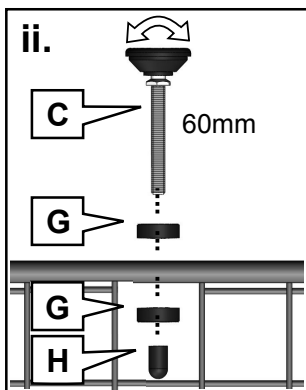

(50:50)

(60:40)

TDG 1494D

FITTING INSTRUCTION / INSTRUCTION DE MONTAGE / EINBAUANLEITUNG /
ISTRUZIONI PER L'USO / INSTRUCCIONES DE MONTAJE / MONTAGEHANDLEIDING

LEXUS RX

LUGGAGE PARTITION DIVIDER / PARTITION CENTALE DE COFFRE À BAGAGES /
ABTRENUNG - GEPÄCKRAUMGITTER / RED DE DIVISIÓN DEL MALETERO /
DIVISORIO CENTRALE BAGAGLIAIO / DE VERDELER VAN DE BAGAGEVERDELING

TDG 1494D

FITTING INSTRUCTION / INSTRUCTION DE MONTAGE / EINBAUANLEITUNG /
ISTRUZIONI PER L'USO / INSTRUCCIONES DE MONTAJE / MONTAGEHANDLEIDING

LEXUS RX

LUGGAGE PARTITION DIVIDER / PARTITION CENTALE DE COFFRE À BAGAGES /
ABTRENUNG - GEPÄCKKRAUMGITTER / RED DE DIVISIÓN DEL MALETERO /
DIVISORIO CENTRALE BAGAGLIAIO / DE VERDELER VAN DE BAGAGEVERDELING