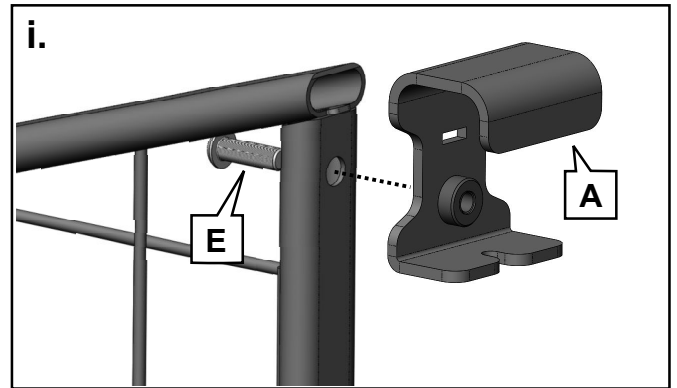

TDG 1494D

FITTING INSTRUCTION / INSTRUCTION DE MONTAGE / EINBAUANLEITUNG /
ISTRUZIONI PER L'USO / INSTRUCCIONES DE MONTAJE / MONTAGEHANDLEIDING

LEXUS RX

LUGGAGE PARTITION DIVIDER / PARTITION CENTALE DE COFFRE À BAGAGES /
ABTRENUNG - GEPÄCKKRAUMGITTER / RED DE DIVISIÓN DEL MALETERO /
DIVISORIO CENTRALE BAGAGLIAIO / DE VERDELER VAN DE BAGAGEVERDELING

(50:50)

(60:40)

TDG 1494D

FITTING INSTRUCTION / INSTRUCTION DE MONTAGE / EINBAUANLEITUNG /
ISTRUZIONI PER L'USO / INSTRUCCIONES DE MONTAJE / MONTAGEHANDLEIDING

LEXUS RX

LUGGAGE PARTITION DIVIDER / PARTITION CENTALE DE COFFRE À BAGAGES /
ABTRENUNG - GEPÄCKRAUMGITTER / RED DE DIVISIÓN DEL MALETERO /
DIVISORIO CENTRALE BAGAGLIAIO / DE VERDELER VAN DE BAGAGEVERDELING