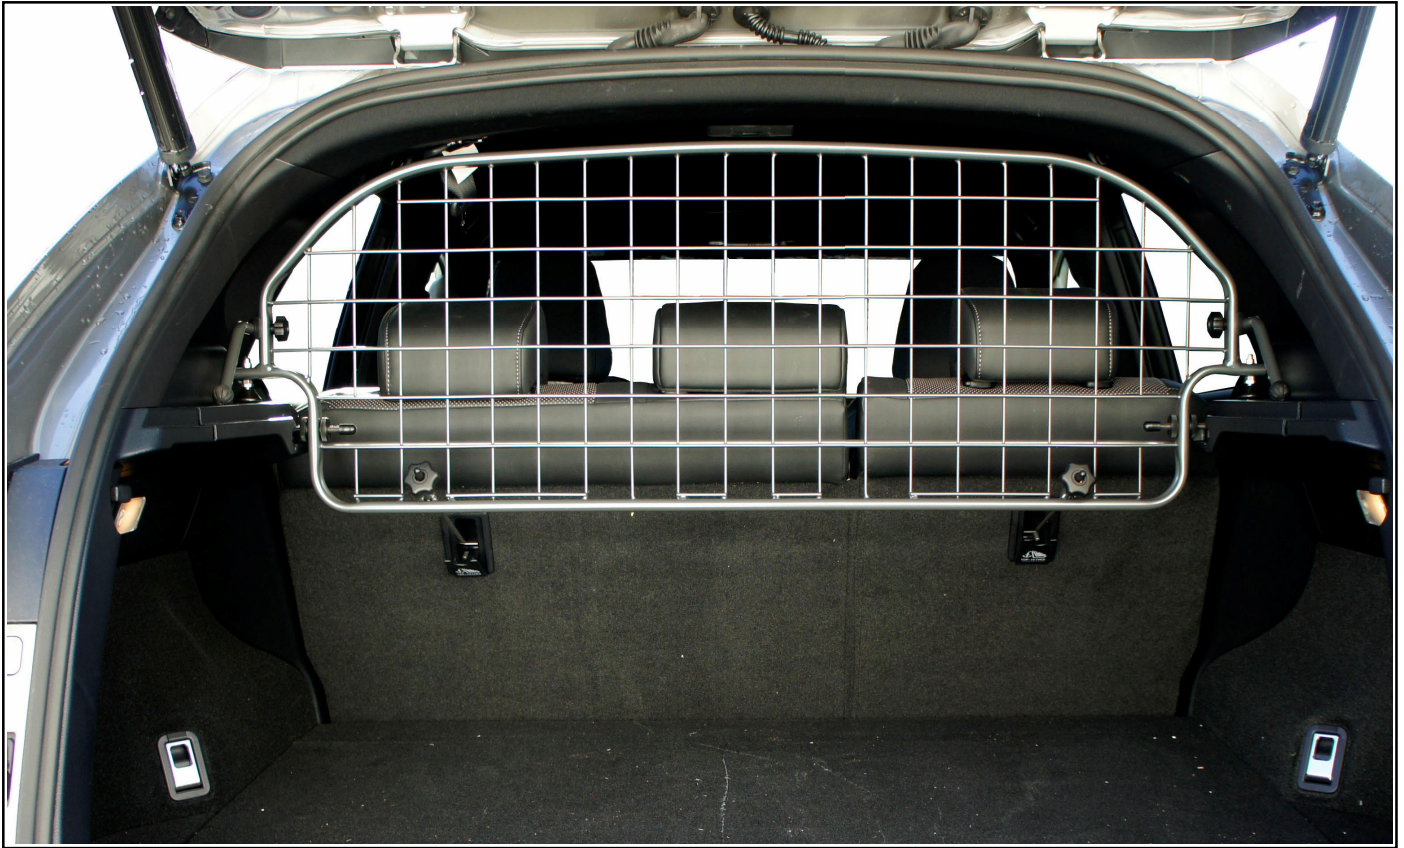

TDG 1466

FITTING INSTRUCTION / INSTRUCTION DE MONTAGE / EINBAUANLEITUNG /
ISTRUZIONI PER L'USO / INSTRUCCIONES DE MONTAJE / MONTAGEHANDLEIDING

LEXUS NX (2014-)

DOG GUARD / GRILLE PROTECTRICE POUR CHIEN / HUNDEGITTER /
RIPARO PER CANI / DEFENSA PARA PERROS / HONDEREK

TDG 1466

FITTING INSTRUCTION / INSTRUCTION DE MONTAGE / EINBAUANLEITUNG /
ISTRUZIONI PER L'USO / INSTRUCCIONES DE MONTAJE / MONTAGEHANDLEIDUNG

LEXUS NX (2014-)

DOG GUARD / GRILLE PROTECTRICE POUR CHIEN / HUNDEGITTER /
RIPARO PER CANI / DEFENSA PARA PERROS / HONDEREK