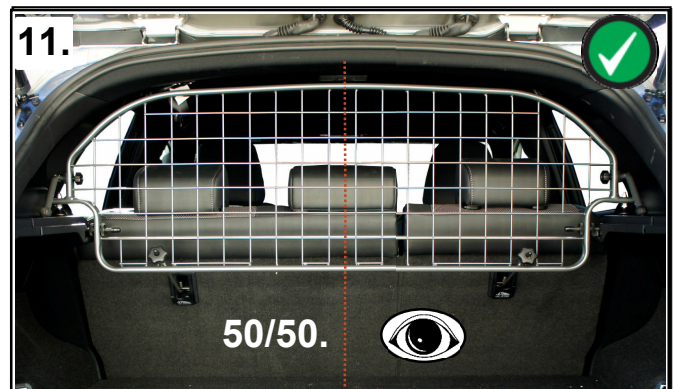

TDG 1466

FITTING INSTRUCTION / INSTRUCTION DE MONTAGE / EINBAUANLEITUNG /
ISTRUZIONI PER L'USO / INSTRUCCIONES DE MONTAJE / MONTAGEHANDLEIDUNG

LEXUS NX (2014-)

DOG GUARD / GRILLE PROTECTRICE POUR CHIEN / HUNDEGITTER /
RIPARO PER CANI / DEFENSA PARA PERROS / HONDEREK

TDG 1466

FITTING INSTRUCTION / INSTRUCTION DE MONTAGE / EINBAUANLEITUNG /
ISTRUZIONI PER L'USO / INSTRUCCIONES DE MONTAJE / MONTAGEHANDLEIDING

LEXUS NX (2014-)

DOG GUARD / GRILLE PROTECTRICE POUR CHIEN / HUNDEGITTER /
RIPARO PER CANI / DEFENSA PARA PERROS / HONDEREK