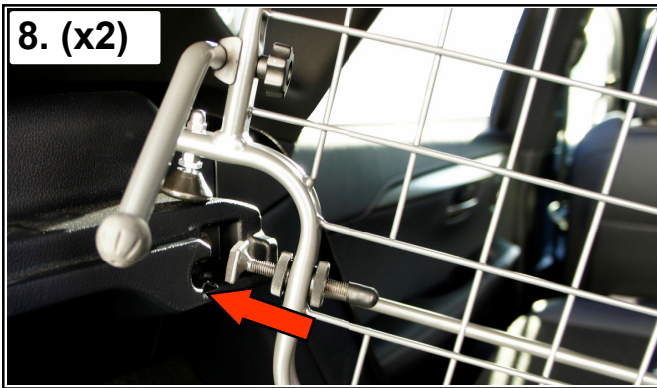

TDG 1466

FITTING INSTRUCTION / INSTRUCTION DE MONTAGE / EINBAUANLEITUNG /
ISTRUZIONI PER L'USO / INSTRUCCIONES DE MONTAJE / MONTAGEHANDLEIDUNG

LEXUS NX (2014-)

DOG GUARD / GRILLE PROTECTRICE POUR CHIEN / HUNDEGITTER /
RIPARO PER CANI / DEFENSA PARA PERROS / HONDEREK

TDG 1466

FITTING INSTRUCTION / INSTRUCTION DE MONTAGE / EINBAUANLEITUNG /
ISTRUZIONI PER L'USO / INSTRUCCIONES DE MONTAJE / MONTAGEHANDLEIDING

LEXUS NX (2014-)

DOG GUARD / GRILLE PROTECTRICE POUR CHIEN / HUNDEGITTER /
RIPARO PER CANI / DEFENSA PARA PERROS / HONDEREK