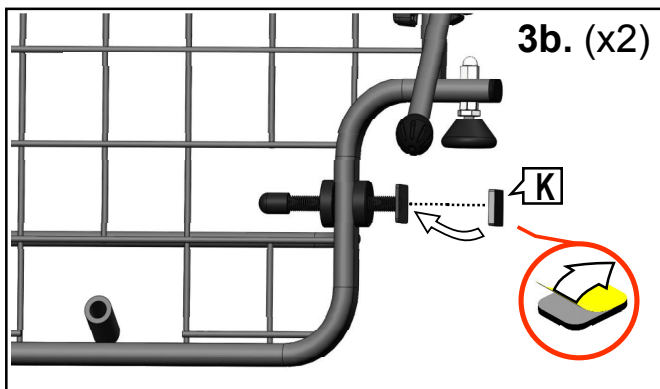

TDG 1466

FITTING INSTRUCTION / INSTRUCTION DE MONTAGE / EINBAUANLEITUNG /
ISTRUZIONI PER L'USO / INSTRUCCIONES DE MONTAJE / MONTAGEHANDLEIDING

LEXUS NX (2014-)

DOG GUARD / GRILLE PROTECTRICE POUR CHIEN / HUNDEGITTER /
RIPARO PER CANI / DEFENSA PARA PERROS / HONDEREK

TDG 1466

FITTING INSTRUCTION / INSTRUCTION DE MONTAGE / EINBAUANLEITUNG /
ISTRUZIONI PER L'USO / INSTRUCCIONES DE MONTAJE / MONTAGEHANDLEIDUNG

LEXUS NX (2014-)

DOG GUARD / GRILLE PROTECTRICE POUR CHIEN / HUNDEGITTER /
RIPARO PER CANI / DEFENSA PARA PERROS / HONDEREK