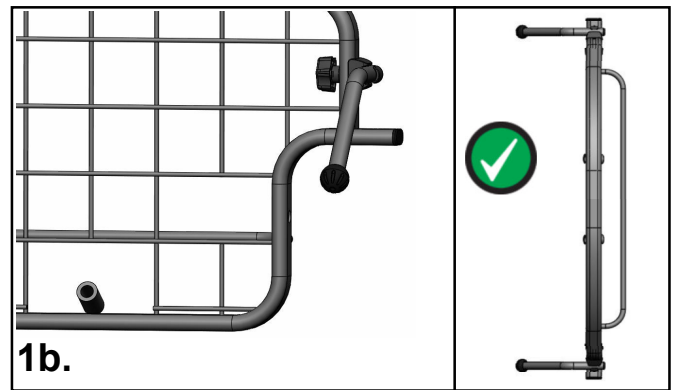

TDG 1466

FITTING INSTRUCTION / INSTRUCTION DE MONTAGE / EINBAUANLEITUNG /
ISTRUZIONI PER L'USO / INSTRUCCIONES DE MONTAJE / MONTAGEHANDLEIDING

LEXUS NX (2014-)

DOG GUARD / GRILLE PROTECTRICE POUR CHIEN / HUNDEGITTER /
RIPARO PER CANI / DEFENSA PARA PERROS / HONDEREK

TDG 1466

FITTING INSTRUCTION / INSTRUCTION DE MONTAGE / EINBAUANLEITUNG /
ISTRUZIONI PER L'USO / INSTRUCCIONES DE MONTAJE / MONTAGEHANDLEIDUNG

LEXUS NX (2014-)

DOG GUARD / GRILLE PROTECTRICE POUR CHIEN / HUNDEGITTER /
RIPARO PER CANI / DEFENSA PARA PERROS / HONDEREK