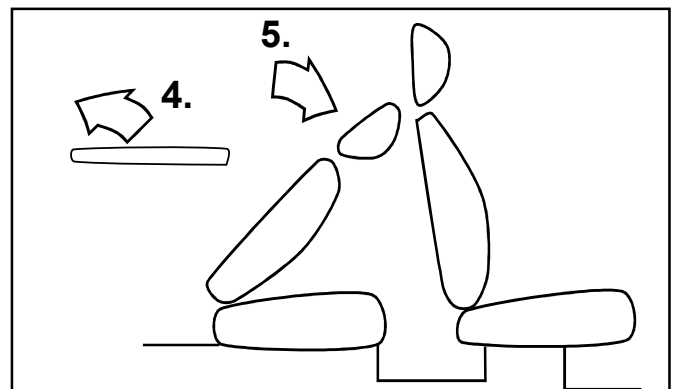

TDG 1466

FITTING INSTRUCTION / INSTRUCTION DE MONTAGE / EINBAUANLEITUNG /
ISTRUZIONI PER L'USO / INSTRUCCIONES DE MONTAJE / MONTAGEHANDLEIDING

LEXUS NX (2014-)

DOG GUARD / GRILLE PROTECTRICE POUR CHIEN / HUNDEGITTER /
RIPARO PER CANI / DEFENSA PARA PERROS / HONDEREK

TDG 1466

FITTING INSTRUCTION / INSTRUCTION DE MONTAGE / EINBAUANLEITUNG /
ISTRUZIONI PER L'USO / INSTRUCCIONES DE MONTAJE / MONTAGEHANDLEIDUNG

LEXUS NX (2014-)

DOG GUARD / GRILLE PROTECTRICE POUR CHIEN / HUNDEGITTER /
RIPARO PER CANI / DEFENSA PARA PERROS / HONDEREK