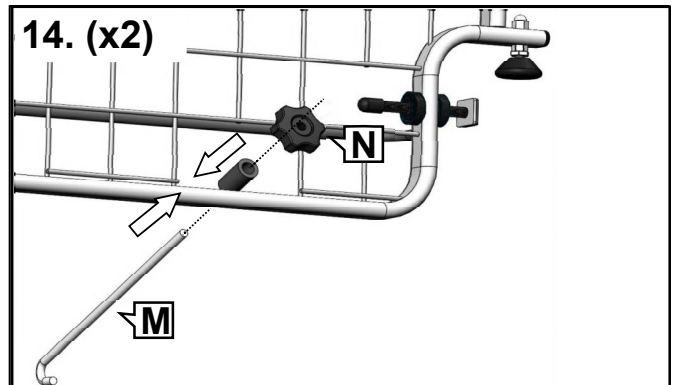

TDG 1466

FITTING INSTRUCTION / INSTRUCTION DE MONTAGE / EINBAUANLEITUNG /
ISTRUZIONI PER L'USO / INSTRUCCIONES DE MONTAJE / MONTAGEHANDLEIDUNG

LEXUS NX (2014-)

DOG GUARD / GRILLE PROTECTRICE POUR CHIEN / HUNDEGITTER /
RIPARO PER CANI / DEFENSA PARA PERROS / HONDEREK

TDG 1466

FITTING INSTRUCTION / INSTRUCTION DE MONTAGE / EINBAUANLEITUNG /
ISTRUZIONI PER L'USO / INSTRUCCIONES DE MONTAJE / MONTAGEHANDLEIDING

LEXUS NX (2014-)

DOG GUARD / GRILLE PROTECTRICE POUR CHIEN / HUNDEGITTER /
RIPARO PER CANI / DEFENSA PARA PERROS / HONDEREK