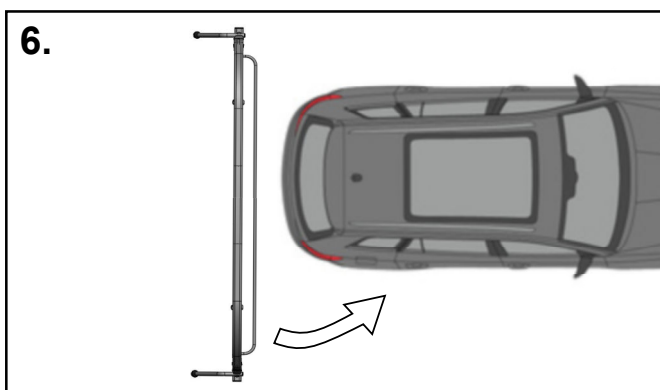

TDG 1466

FITTING INSTRUCTION / INSTRUCTION DE MONTAGE / EINBAUANLEITUNG /
ISTRUZIONI PER L'USO / INSTRUCCIONES DE MONTAJE / MONTAGEHANDLEIDUNG

LEXUS NX (2014-)

DOG GUARD / GRILLE PROTECTRICE POUR CHIEN / HUNDEGITTER /
RIPARO PER CANI / DEFENSA PARA PERROS / HONDEREK