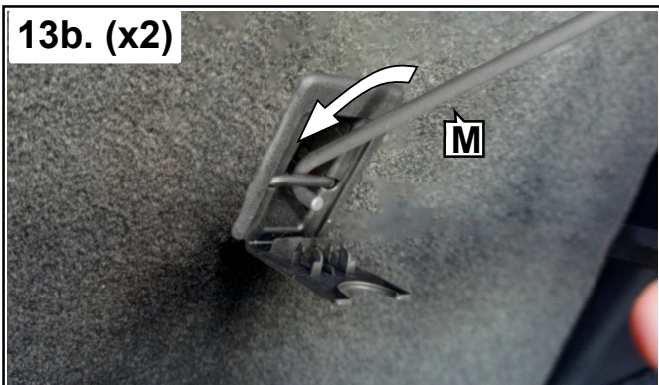

TDG 1466

FITTING INSTRUCTION / INSTRUCTION DE MONTAGE / EINBAUANLEITUNG /
ISTRUZIONI PER L'USO / INSTRUCCIONES DE MONTAJE / MONTAGEHANDLEIDUNG

LEXUS NX (2014-)

DOG GUARD / GRILLE PROTECTRICE POUR CHIEN / HUNDEGITTER /
RIPARO PER CANI / DEFENSA PARA PERROS / HONDEREK

TDG 1466

FITTING INSTRUCTION / INSTRUCTION DE MONTAGE / EINBAUANLEITUNG /
ISTRUZIONI PER L'USO / INSTRUCCIONES DE MONTAJE / MONTAGEHANDLEIDING

LEXUS NX (2014-)

DOG GUARD / GRILLE PROTECTRICE POUR CHIEN / HUNDEGITTER /
RIPARO PER CANI / DEFENSA PARA PERROS / HONDEREK