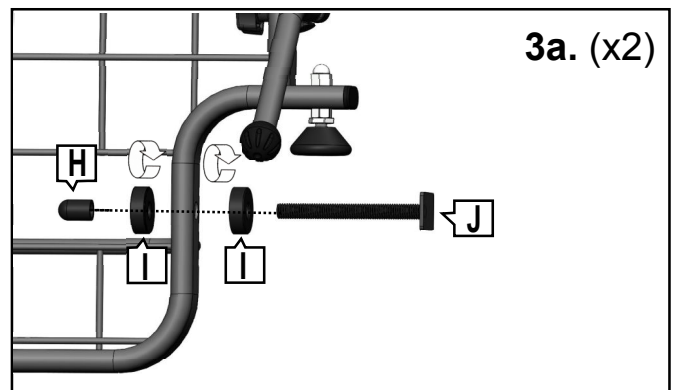

TDG 1466

FITTING INSTRUCTION / INSTRUCTION DE MONTAGE / EINBAUANLEITUNG /
ISTRUZIONI PER L'USO / INSTRUCCIONES DE MONTAJE / MONTAGEHANDLEIDING

LEXUS NX (2014-)

DOG GUARD / GRILLE PROTECTRICE POUR CHIEN / HUNDEGITTER /
RIPARO PER CANI / DEFENSA PARA PERROS / HONDEREK

TDG 1466

FITTING INSTRUCTION / INSTRUCTION DE MONTAGE / EINBAUANLEITUNG /
ISTRUZIONI PER L'USO / INSTRUCCIONES DE MONTAJE / MONTAGEHANDLEIDUNG

LEXUS NX (2014-)

DOG GUARD / GRILLE PROTECTRICE POUR CHIEN / HUNDEGITTER /
RIPARO PER CANI / DEFENSA PARA PERROS / HONDEREK