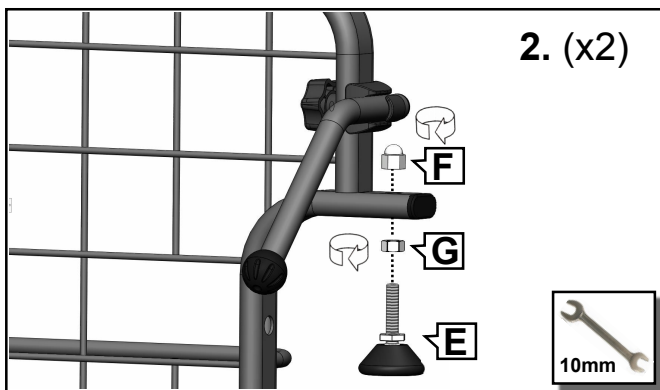

TDG 1466

FITTING INSTRUCTION / INSTRUCTION DE MONTAGE / EINBAUANLEITUNG /
ISTRUZIONI PER L'USO / INSTRUCCIONES DE MONTAJE / MONTAGEHANDLEIDING

LEXUS NX (2014-)

DOG GUARD / GRILLE PROTECTRICE POUR CHIEN / HUNDEGITTER /
RIPARO PER CANI / DEFENSA PARA PERROS / HONDEREK

TDG 1466

FITTING INSTRUCTION / INSTRUCTION DE MONTAGE / EINBAUANLEITUNG /
ISTRUZIONI PER L'USO / INSTRUCCIONES DE MONTAJE / MONTAGEHANDLEIDUNG

LEXUS NX (2014-)

DOG GUARD / GRILLE PROTECTRICE POUR CHIEN / HUNDEGITTER /
RIPARO PER CANI / DEFENSA PARA PERROS / HONDEREK