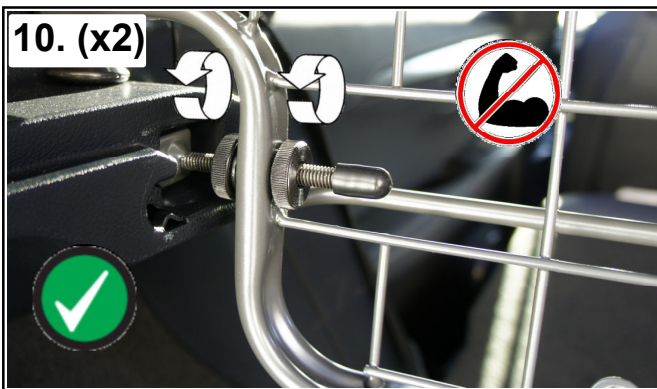

TDG 1466

FITTING INSTRUCTION / INSTRUCTION DE MONTAGE / EINBAUANLEITUNG /
ISTRUZIONI PER L'USO / INSTRUCCIONES DE MONTAJE / MONTAGEHANDLEIDUNG

LEXUS NX (2014-)

DOG GUARD / GRILLE PROTECTRICE POUR CHIEN / HUNDEGITTER /
RIPARO PER CANI / DEFENSA PARA PERROS / HONDEREK

TDG 1466

FITTING INSTRUCTION / INSTRUCTION DE MONTAGE / EINBAUANLEITUNG /
ISTRUZIONI PER L'USO / INSTRUCCIONES DE MONTAJE / MONTAGEHANDLEIDING

LEXUS NX (2014-)

DOG GUARD / GRILLE PROTECTRICE POUR CHIEN / HUNDEGITTER /
RIPARO PER CANI / DEFENSA PARA PERROS / HONDEREK