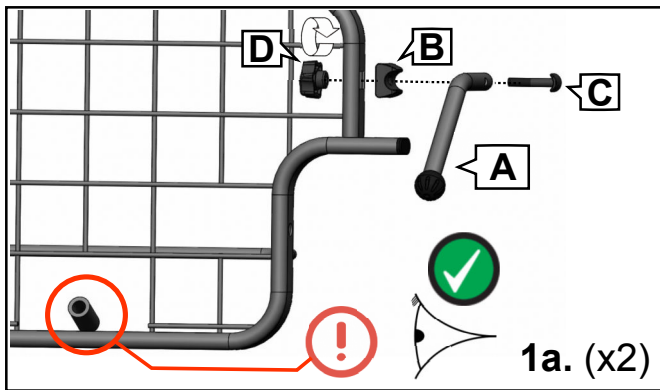

TDG 1466

FITTING INSTRUCTION / INSTRUCTION DE MONTAGE / EINBAUANLEITUNG /
ISTRUZIONI PER L'USO / INSTRUCCIONES DE MONTAJE / MONTAGEHANDLEIDING

LEXUS NX (2014-)

DOG GUARD / GRILLE PROTECTRICE POUR CHIEN / HUNDEGITTER /
RIPARO PER CANI / DEFENSA PARA PERROS / HONDEREK

TDG 1466

FITTING INSTRUCTION / INSTRUCTION DE MONTAGE / EINBAUANLEITUNG /
ISTRUZIONI PER L'USO / INSTRUCCIONES DE MONTAJE / MONTAGEHANDLEIDUNG

LEXUS NX (2014-)

DOG GUARD / GRILLE PROTECTRICE POUR CHIEN / HUNDEGITTER /
RIPARO PER CANI / DEFENSA PARA PERROS / HONDEREK