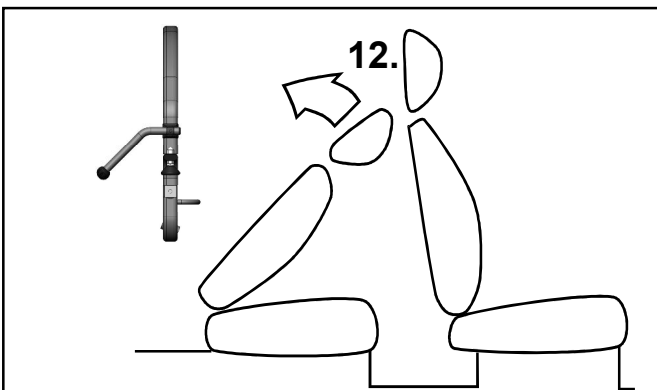

TDG 1466

FITTING INSTRUCTION / INSTRUCTION DE MONTAGE / EINBAUANLEITUNG /
ISTRUZIONI PER L'USO / INSTRUCCIONES DE MONTAJE / MONTAGEHANDLEIDING

LEXUS NX (2014-)

DOG GUARD / GRILLE PROTECTRICE POUR CHIEN / HUNDEGITTER /
RIPARO PER CANI / DEFENSA PARA PERROS / HONDEREK