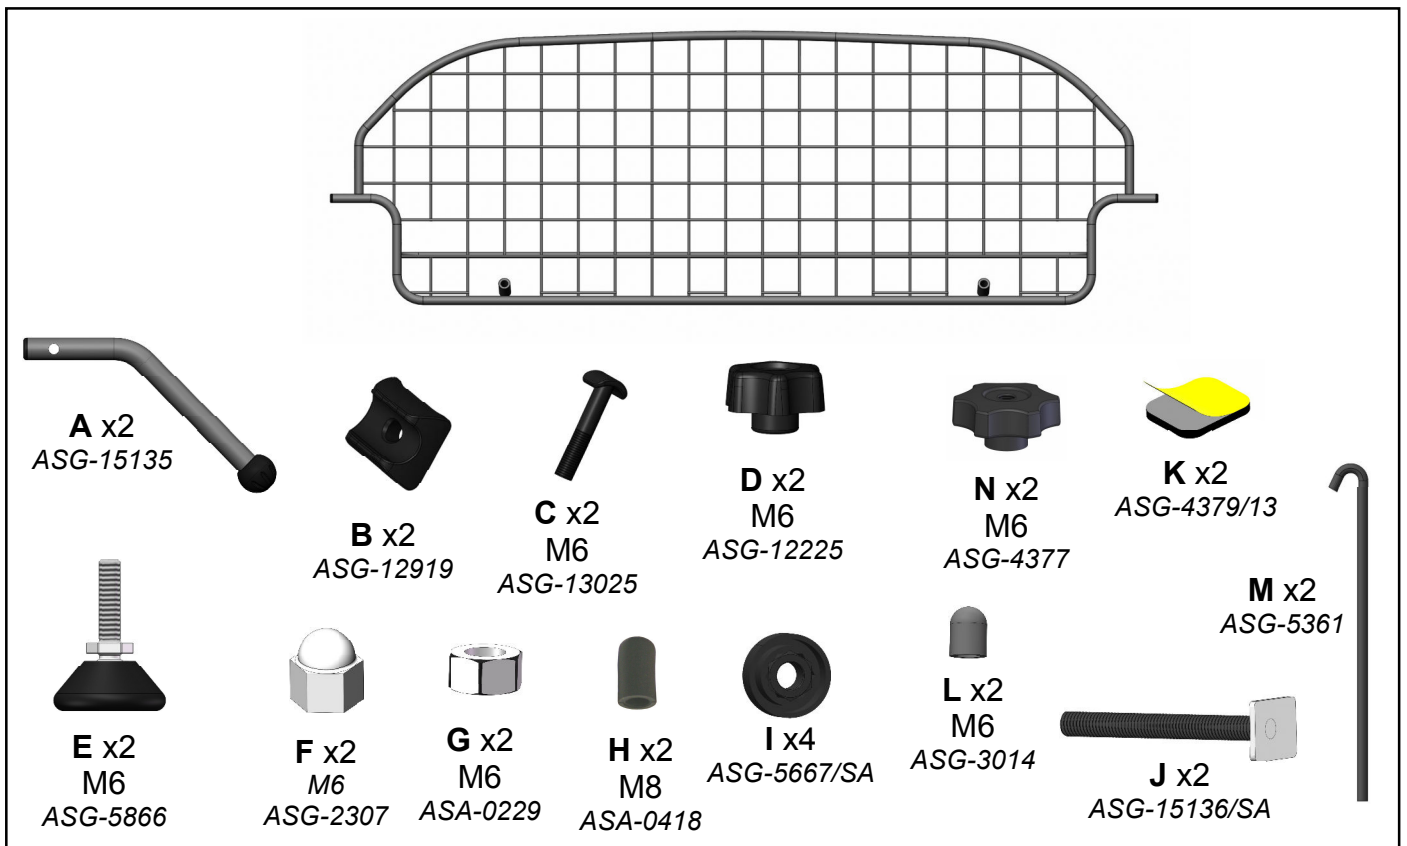

TDG 1466

FITTING INSTRUCTION / INSTRUCTION DE MONTAGE / EINBAUANLEITUNG /
ISTRUZIONI PER L'USO / INSTRUCCIONES DE MONTAJE / MONTAGEHANDLEIDING

LEXUS NX (2014-)

DOG GUARD / GRILLE PROTECTRICE POUR CHIEN / HUNDEGITTER /
RIPARO PER CANI / DEFENSA PARA PERROS / HONDEREK

TDG 1466

FITTING INSTRUCTION / INSTRUCTION DE MONTAGE / EINBAUANLEITUNG /
ISTRUZIONI PER L'USO / INSTRUCCIONES DE MONTAJE / MONTAGEHANDLEIDUNG

LEXUS NX (2014-)

DOG GUARD / GRILLE PROTECTRICE POUR CHIEN / HUNDEGITTER /
RIPARO PER CANI / DEFENSA PARA PERROS / HONDEREK