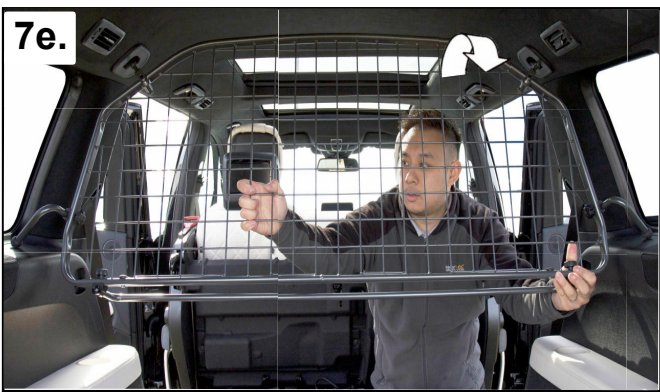

TDG 1569

FITTING INSTRUCTION / INSTRUCTION DE MONTAGE / EINBAUANLEITUNG /
ISTRUZIONI PER L'USO / INSTRUCCIONES DE MONTAJE / MONTAGEHANDLEIDUNG

MERCEDES GLS

DOG GUARD / GRILLE PROTECTRICE POUR CHIEN / HUNDEGITTER /
RIPARO PER CANI / DEFENSA PARA PERROS / HONDEREK