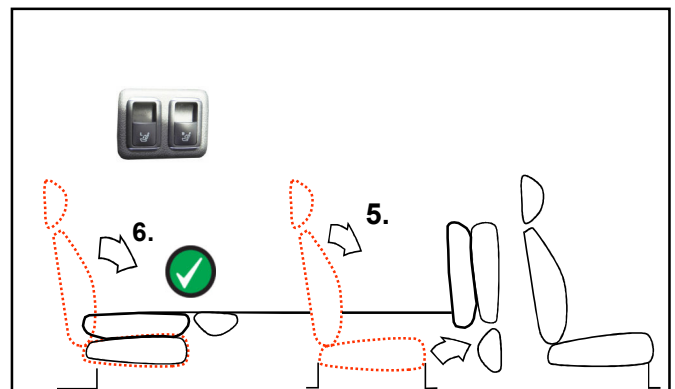

TDG 1569

FITTING INSTRUCTION / INSTRUCTION DE MONTAGE / EINBAUANLEITUNG /
ISTRUZIONI PER L'USO / INSTRUCCIONES DE MONTAJE / MONTAGEHANDLEIDING

MERCEDES GLS

DOG GUARD / GRILLE PROTECTRICE POUR CHIEN / HUNDEGITTER /
RIPARO PER CANI / DEFENSA PARA PERROS / HONDEREK

TDG 1569

FITTING INSTRUCTION / INSTRUCTION DE MONTAGE / EINBAUANLEITUNG /
ISTRUZIONI PER L'USO / INSTRUCCIONES DE MONTAJE / MONTAGEHANDLEIDUNG

MERCEDES GLS

DOG GUARD / GRILLE PROTECTRICE POUR CHIEN / HUNDEGITTER /
RIPARO PER CANI / DEFENSA PARA PERROS / HONDEREK