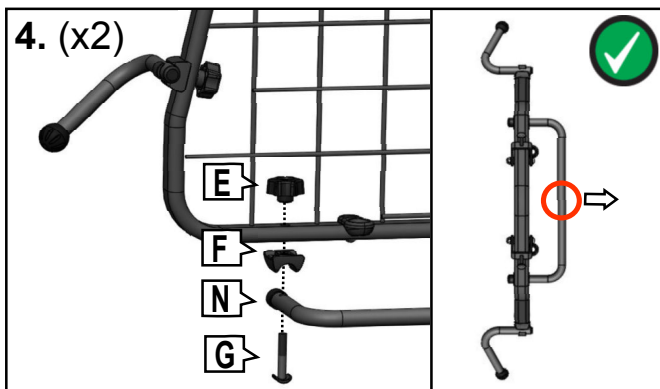

TDG 1569

FITTING INSTRUCTION / INSTRUCTION DE MONTAGE / EINBAUANLEITUNG /
ISTRUZIONI PER L'USO / INSTRUCCIONES DE MONTAJE / MONTAGEHANDLEIDING

MERCEDES GLS

DOG GUARD / GRILLE PROTECTRICE POUR CHIEN / HUNDEGITTER /
RIPARO PER CANI / DEFENSA PARA PERROS / HONDEREK

TDG 1569

FITTING INSTRUCTION / INSTRUCTION DE MONTAGE / EINBAUANLEITUNG /
ISTRUZIONI PER L'USO / INSTRUCCIONES DE MONTAJE / MONTAGEHANDLEIDUNG

MERCEDES GLS

DOG GUARD / GRILLE PROTECTRICE POUR CHIEN / HUNDEGITTER /
RIPARO PER CANI / DEFENSA PARA PERROS / HONDEREK