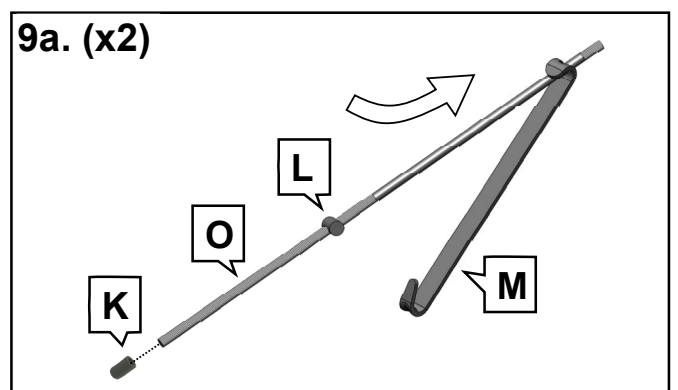

TDG 1569

FITTING INSTRUCTION / INSTRUCTION DE MONTAGE / EINBAUANLEITUNG /
ISTRUZIONI PER L'USO / INSTRUCCIONES DE MONTAJE / MONTAGEHANDLEIDUNG

MERCEDES GLS

DOG GUARD / GRILLE PROTECTRICE POUR CHIEN / HUNDEGITTER /
RIPARO PER CANI / DEFENSA PARA PERROS / HONDEREK