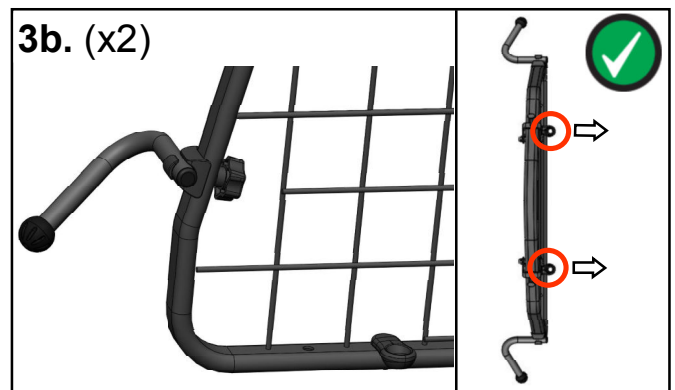

TDG 1569

FITTING INSTRUCTION / INSTRUCTION DE MONTAGE / EINBAUANLEITUNG /
ISTRUZIONI PER L'USO / INSTRUCCIONES DE MONTAJE / MONTAGEHANDLEIDING

MERCEDES GLS

DOG GUARD / GRILLE PROTECTRICE POUR CHIEN / HUNDEGITTER /
RIPARO PER CANI / DEFENSA PARA PERROS / HONDEREK

TDG 1569

FITTING INSTRUCTION / INSTRUCTION DE MONTAGE / EINBAUANLEITUNG /
ISTRUZIONI PER L'USO / INSTRUCCIONES DE MONTAJE / MONTAGEHANDLEIDUNG

MERCEDES GLS

DOG GUARD / GRILLE PROTECTRICE POUR CHIEN / HUNDEGITTER /
RIPARO PER CANI / DEFENSA PARA PERROS / HONDEREK