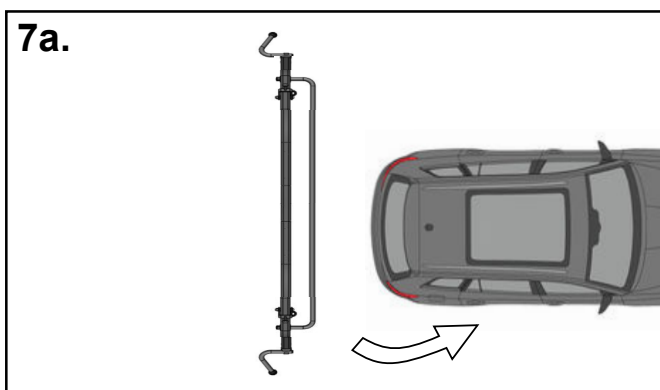

TDG 1569

FITTING INSTRUCTION / INSTRUCTION DE MONTAGE / EINBAUANLEITUNG /
ISTRUZIONI PER L'USO / INSTRUCCIONES DE MONTAJE / MONTAGEHANDLEIDING

MERCEDES GLS

DOG GUARD / GRILLE PROTECTRICE POUR CHIEN / HUNDEGITTER /
RIPARO PER CANI / DEFENSA PARA PERROS / HONDEREK

TDG 1569

FITTING INSTRUCTION / INSTRUCTION DE MONTAGE / EINBAUANLEITUNG /
ISTRUZIONI PER L'USO / INSTRUCCIONES DE MONTAJE / MONTAGEHANDLEIDUNG

MERCEDES GLS

DOG GUARD / GRILLE PROTECTRICE POUR CHIEN / HUNDEGITTER /
RIPARO PER CANI / DEFENSA PARA PERROS / HONDEREK