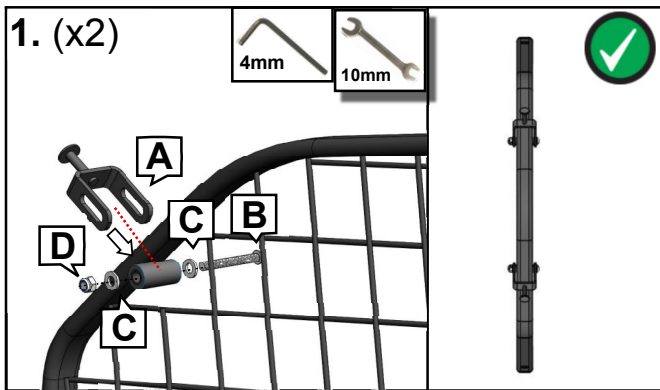

TDG 1569

FITTING INSTRUCTION / INSTRUCTION DE MONTAGE / EINBAUANLEITUNG /
ISTRUZIONI PER L'USO / INSTRUCCIONES DE MONTAJE / MONTAGEHANDLEIDING

MERCEDES GLS

DOG GUARD / GRILLE PROTECTRICE POUR CHIEN / HUNDEGITTER /
RIPARO PER CANI / DEFENSA PARA PERROS / HONDEREK

TDG 1569

FITTING INSTRUCTION / INSTRUCTION DE MONTAGE / EINBAUANLEITUNG /
ISTRUZIONI PER L'USO / INSTRUCCIONES DE MONTAJE / MONTAGEHANDLEIDUNG

MERCEDES GLS

DOG GUARD / GRILLE PROTECTRICE POUR CHIEN / HUNDEGITTER /
RIPARO PER CANI / DEFENSA PARA PERROS / HONDEREK