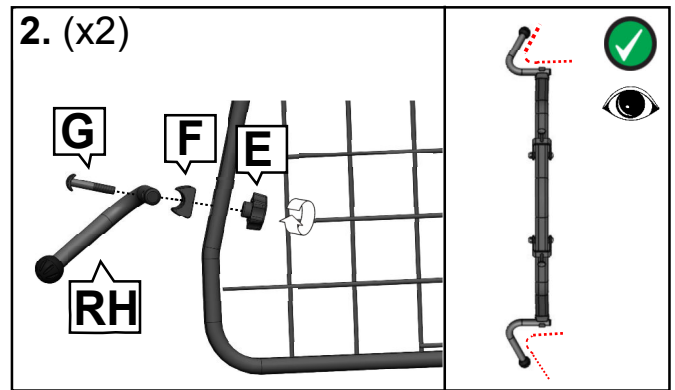

TDG 1569

FITTING INSTRUCTION / INSTRUCTION DE MONTAGE / EINBAUANLEITUNG /
ISTRUZIONI PER L'USO / INSTRUCCIONES DE MONTAJE / MONTAGEHANDLEIDING

MERCEDES GLS

DOG GUARD / GRILLE PROTECTRICE POUR CHIEN / HUNDEGITTER /
RIPARO PER CANI / DEFENSA PARA PERROS / HONDEREK

TDG 1569

FITTING INSTRUCTION / INSTRUCTION DE MONTAGE / EINBAUANLEITUNG /
ISTRUZIONI PER L'USO / INSTRUCCIONES DE MONTAJE / MONTAGEHANDLEIDUNG

MERCEDES GLS

DOG GUARD / GRILLE PROTECTRICE POUR CHIEN / HUNDEGITTER /
RIPARO PER CANI / DEFENSA PARA PERROS / HONDEREK