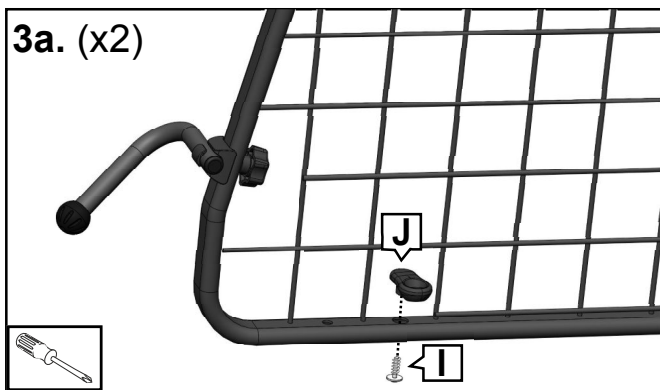

TDG 1569

FITTING INSTRUCTION / INSTRUCTION DE MONTAGE / EINBAUANLEITUNG /
ISTRUZIONI PER L'USO / INSTRUCCIONES DE MONTAJE / MONTAGEHANDLEIDING

MERCEDES GLS

DOG GUARD / GRILLE PROTECTRICE POUR CHIEN / HUNDEGITTER /
RIPARO PER CANI / DEFENSA PARA PERROS / HONDEREK

TDG 1569

FITTING INSTRUCTION / INSTRUCTION DE MONTAGE / EINBAUANLEITUNG /
ISTRUZIONI PER L'USO / INSTRUCCIONES DE MONTAJE / MONTAGEHANDLEIDUNG

MERCEDES GLS

DOG GUARD / GRILLE PROTECTRICE POUR CHIEN / HUNDEGITTER /
RIPARO PER CANI / DEFENSA PARA PERROS / HONDEREK