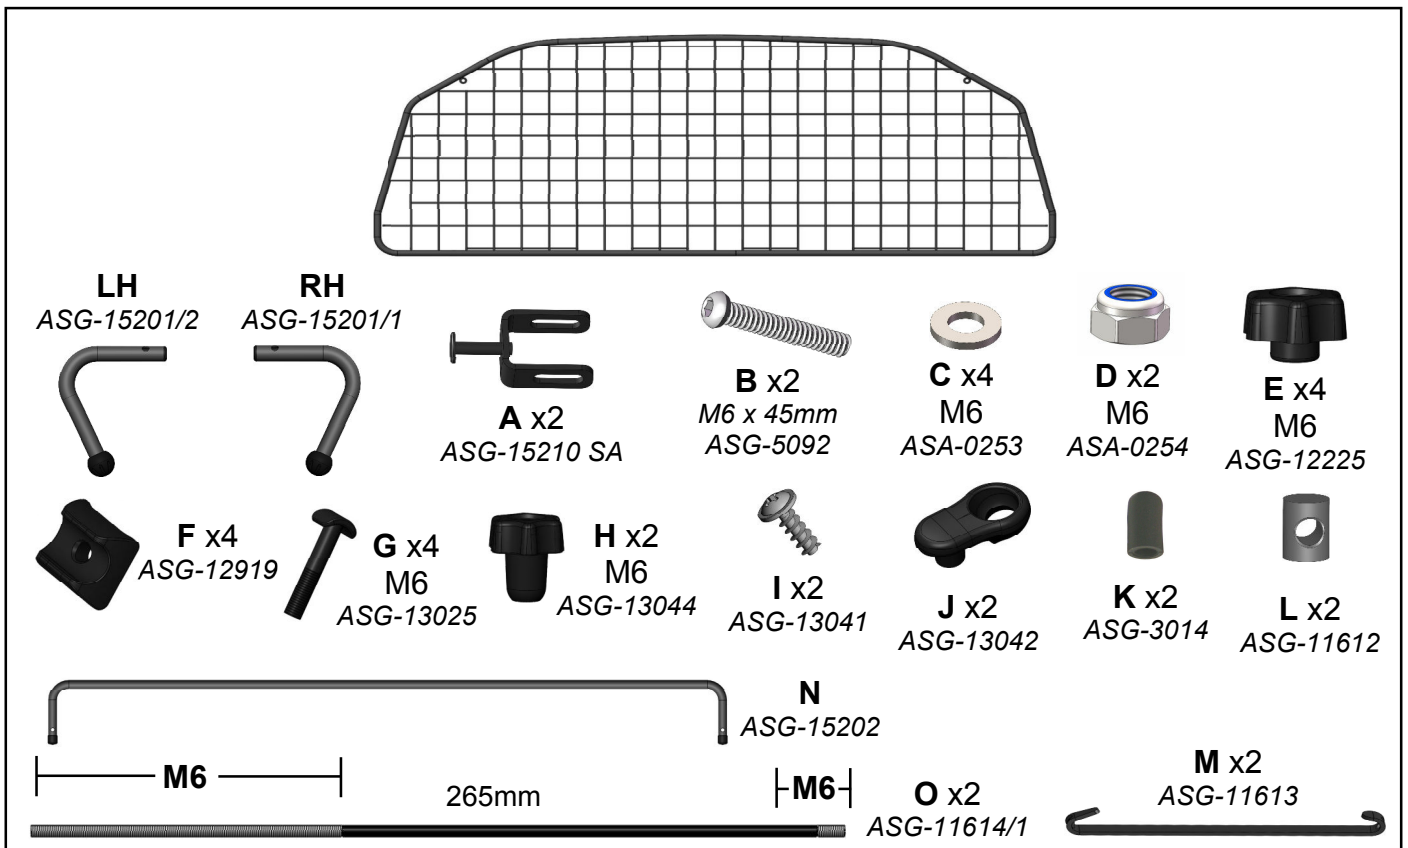

TDG 1569

FITTING INSTRUCTION / INSTRUCTION DE MONTAGE / EINBAUANLEITUNG /
ISTRUZIONI PER L'USO / INSTRUCCIONES DE MONTAJE / MONTAGEHANDLEIDING

MERCEDES GLS

DOG GUARD / GRILLE PROTECTRICE POUR CHIEN / HUNDEGITTER /
RIPARO PER CANI / DEFENSA PARA PERROS / HONDEREK

TDG 1569

FITTING INSTRUCTION / INSTRUCTION DE MONTAGE / EINBAUANLEITUNG /
ISTRUZIONI PER L'USO / INSTRUCCIONES DE MONTAJE / MONTAGEHANDLEIDUNG

MERCEDES GLS

DOG GUARD / GRILLE PROTECTRICE POUR CHIEN / HUNDEGITTER /
RIPARO PER CANI / DEFENSA PARA PERROS / HONDEREK