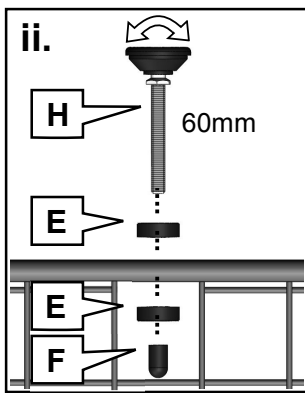

(50:50)

TDG 1548D

FITTING INSTRUCTION / INSTRUCTION DE MONTAGE / EINBAUANLEITUNG /
ISTRUZIONI PER L'USO / INSTRUCCIONES DE MONTAJE / MONTAGEHANDLEIDING

PEUGEOT 5008

DOG GUARD / GRILLE PROTECTRICE POUR CHIEN / HUNDEGITTER /
RIPARO PER CANI / DEFENSA PARA PERROS / HONDEREK