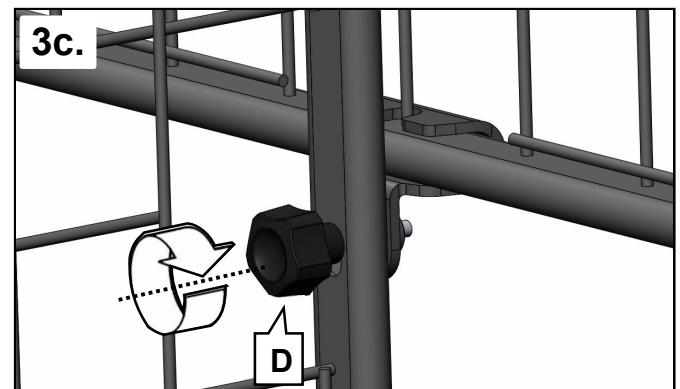

(50:50)

TDG 1548D

FITTING INSTRUCTION / INSTRUCTION DE MONTAGE / EINBAUANLEITUNG /
ISTRUZIONI PER L'USO / INSTRUCCIONES DE MONTAJE / MONTAGEHANDLEIDING

PEUGEOT 5008

DOG GUARD / GRILLE PROTECTRICE POUR CHIEN / HUNDEGITTER /
RIPARO PER CANI / DEFENSA PARA PERROS / HONDEREK