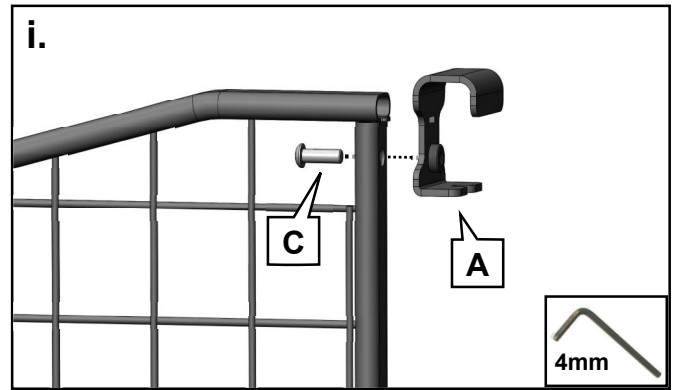

(50:50)

TDG 1548D

FITTING INSTRUCTION / INSTRUCTION DE MONTAGE / EINBAUANLEITUNG /
ISTRUZIONI PER L'USO / INSTRUCCIONES DE MONTAJE / MONTAGEHANDLEIDING

PEUGEOT 5008

DOG GUARD / GRILLE PROTECTRICE POUR CHIEN / HUNDEGITTER /
RIPARO PER CANI / DEFENSA PARA PERROS / HONDEREK