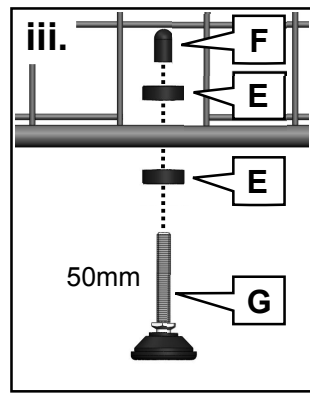

(50:50)

TDG 1548D

FITTING INSTRUCTION / INSTRUCTION DE MONTAGE / EINBAUANLEITUNG /
ISTRUZIONI PER L'USO / INSTRUCCIONES DE MONTAJE / MONTAGEHANDLEIDING

PEUGEOT 5008

DOG GUARD / GRILLE PROTECTRICE POUR CHIEN / HUNDEGITTER /
RIPARO PER CANI / DEFENSA PARA PERROS / HONDEREK