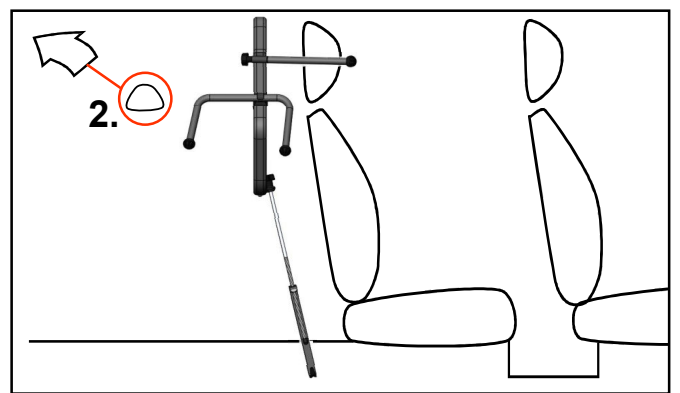

(50:50)

TDG 1548D

FITTING INSTRUCTION / INSTRUCTION DE MONTAGE / EINBAUANLEITUNG /
ISTRUZIONI PER L'USO / INSTRUCCIONES DE MONTAJE / MONTAGEHANDLEIDING

PEUGEOT 5008

DOG GUARD / GRILLE PROTECTRICE POUR CHIEN / HUNDEGITTER /
RIPARO PER CANI / DEFENSA PARA PERROS / HONDEREK