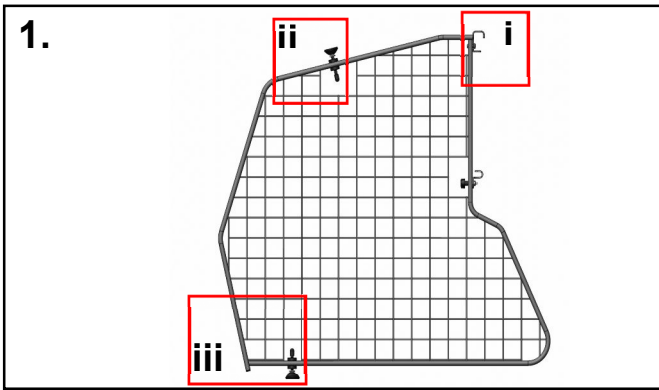

(50:50)

TDG 1548D

FITTING INSTRUCTION / INSTRUCTION DE MONTAGE / EINBAUANLEITUNG /
ISTRUZIONI PER L'USO / INSTRUCCIONES DE MONTAJE / MONTAGEHANDLEIDING

PEUGEOT 5008

DOG GUARD / GRILLE PROTECTRICE POUR CHIEN / HUNDEGITTER /
RIPARO PER CANI / DEFENSA PARA PERROS / HONDEREK