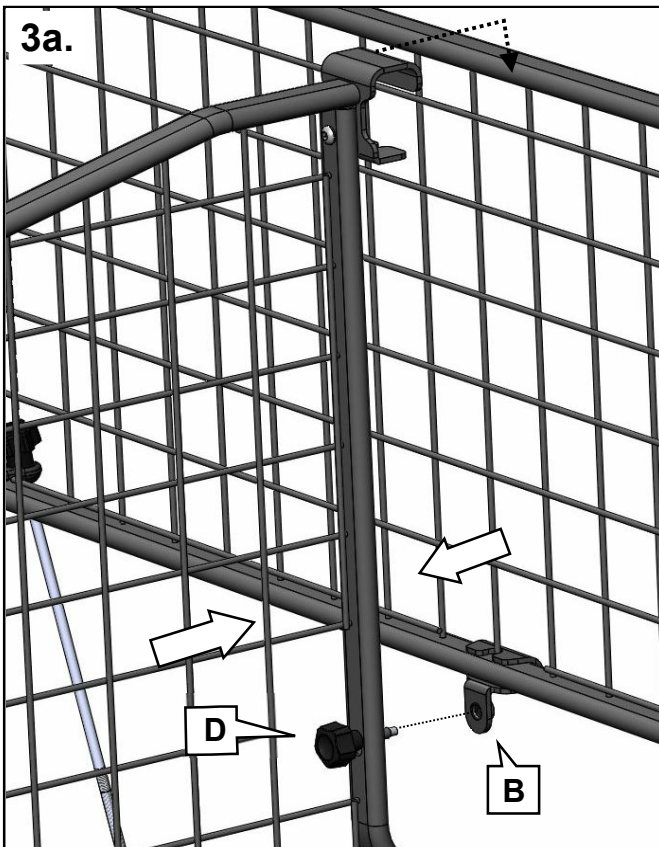

(50:50)

TDG 1548D

FITTING INSTRUCTION / INSTRUCTION DE MONTAGE / EINBAUANLEITUNG /
ISTRUZIONI PER L'USO / INSTRUCCIONES DE MONTAJE / MONTAGEHANDLEIDING

PEUGEOT 5008

DOG GUARD / GRILLE PROTECTRICE POUR CHIEN / HUNDEGITTER /
RIPARO PER CANI / DEFENSA PARA PERROS / HONDEREK