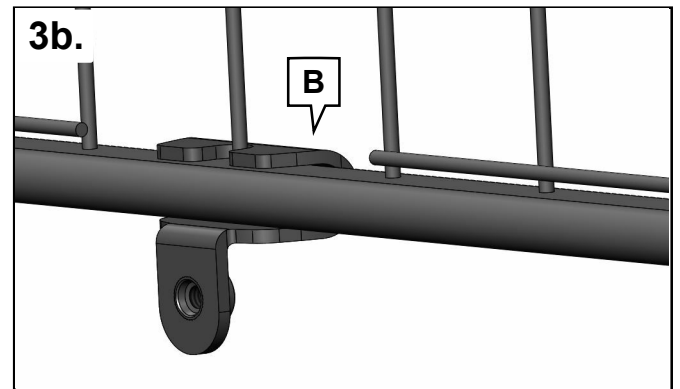

(50:50)

TDG 1548D

FITTING INSTRUCTION / INSTRUCTION DE MONTAGE / EINBAUANLEITUNG /
ISTRUZIONI PER L'USO / INSTRUCCIONES DE MONTAJE / MONTAGEHANDLEIDING

PEUGEOT 5008

DOG GUARD / GRILLE PROTECTRICE POUR CHIEN / HUNDEGITTER /
RIPARO PER CANI / DEFENSA PARA PERROS / HONDEREK