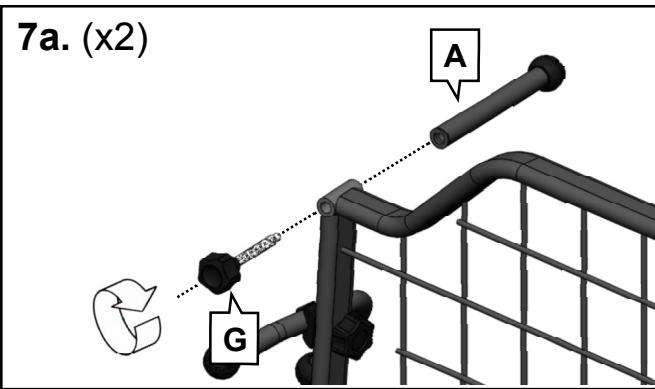

TDG 1549

FITTING INSTRUCTION / INSTRUCTION DE MONTAGE / EINBAUANLEITUNG /
ISTRUZIONI PER L'USO / INSTRUCCIONES DE MONTAJE / MONTAGEHANDLEIDUNG

RENAULT SCENIC

DOG GUARD / GRILLE PROTECTRICE POUR CHIEN / HUNDEGITTER /
RIPARO PER CANI / DEFENSA PARA PERROS / HONDEREK