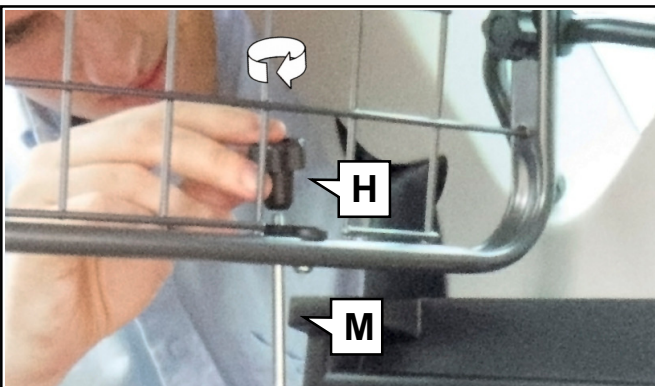

N x2
ASG-3014

TDG 1549

FITTING INSTRUCTION / INSTRUCTION DE MONTAGE / EINBAUANLEITUNG /
ISTRUZIONI PER L'USO / INSTRUCCIONES DE MONTAJE / MONTAGEHANDLEIDUNG

RENAULT SCENIC

DOG GUARD / GRILLE PROTECTRICE POUR CHIEN / HUNDEGITTER /
RIPARO PER CANI / DEFENSA PARA PERROS / HONDEREK

TDG 1549

FITTING INSTRUCTION / INSTRUCTION DE MONTAGE / EINBAUANLEITUNG /
ISTRUZIONI PER L'USO / INSTRUCCIONES DE MONTAJE / MONTAGEHANDLEIDUNG

RENAULT SCENIC

DOG GUARD / GRILLE PROTECTRICE POUR CHIEN / HUNDEGITTER /
RIPARO PER CANI / DEFENSA PARA PERROS / HONDEREK