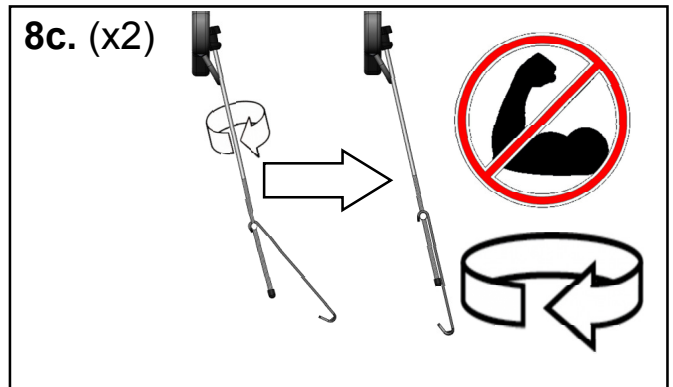

TDG 1549

FITTING INSTRUCTION / INSTRUCTION DE MONTAGE / EINBAUANLEITUNG /
ISTRUZIONI PER L'USO / INSTRUCCIONES DE MONTAJE / MONTAGEHANDLEIDUNG

RENAULT SCENIC

DOG GUARD / GRILLE PROTECTRICE POUR CHIEN / HUNDEGITTER /
RIPARO PER CANI / DEFENSA PARA PERROS / HONDEREK