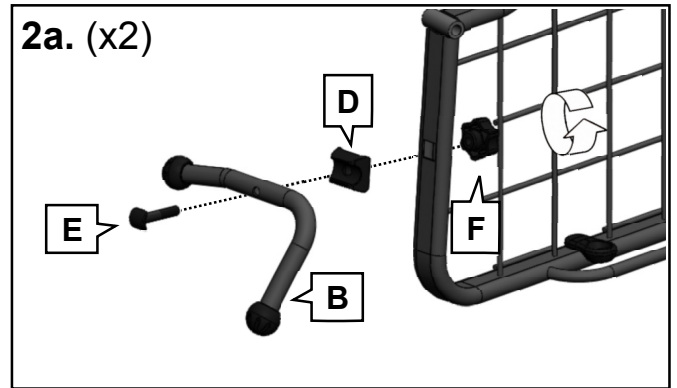

N x2
ASG-3014

TDG 1549

FITTING INSTRUCTION / INSTRUCTION DE MONTAGE / EINBAUANLEITUNG /
ISTRUZIONI PER L'USO / INSTRUCCIONES DE MONTAJE / MONTAGEHANDLEIDUNG

RENAULT SCENIC

DOG GUARD / GRILLE PROTECTRICE POUR CHIEN / HUNDEGITTER /
RIPARO PER CANI / DEFENSA PARA PERROS / HONDEREK

TDG 1549

FITTING INSTRUCTION / INSTRUCTION DE MONTAGE / EINBAUANLEITUNG /
ISTRUZIONI PER L'USO / INSTRUCCIONES DE MONTAJE / MONTAGEHANDLEIDUNG

RENAULT SCENIC

DOG GUARD / GRILLE PROTECTRICE POUR CHIEN / HUNDEGITTER /
RIPARO PER CANI / DEFENSA PARA PERROS / HONDEREK