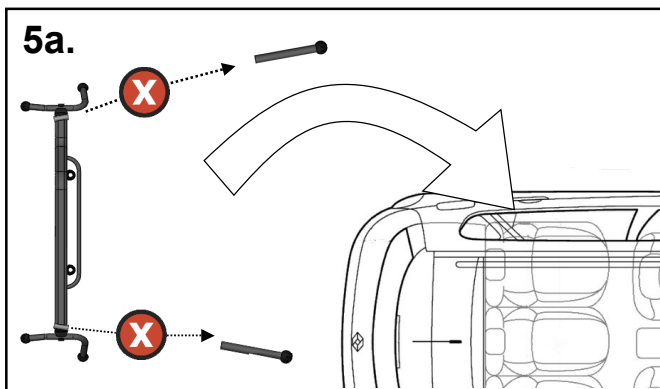

N x2
ASG-3014

TDG 1549

FITTING INSTRUCTION / INSTRUCTION DE MONTAGE / EINBAUANLEITUNG /
ISTRUZIONI PER L'USO / INSTRUCCIONES DE MONTAJE / MONTAGEHANDLEIDUNG

RENAULT SCENIC

DOG GUARD / GRILLE PROTECTRICE POUR CHIEN / HUNDEGITTER /
RIPARO PER CANI / DEFENSA PARA PERROS / HONDEREK

TDG 1549

FITTING INSTRUCTION / INSTRUCTION DE MONTAGE / EINBAUANLEITUNG /
ISTRUZIONI PER L'USO / INSTRUCCIONES DE MONTAJE / MONTAGEHANDLEIDUNG

RENAULT SCENIC

DOG GUARD / GRILLE PROTECTRICE POUR CHIEN / HUNDEGITTER /
RIPARO PER CANI / DEFENSA PARA PERROS / HONDEREK