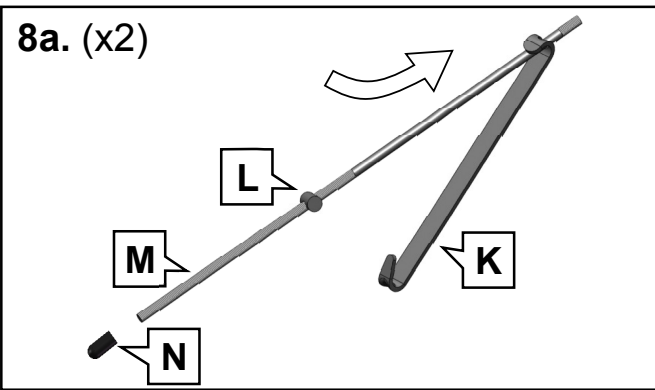

TDG 1549

FITTING INSTRUCTION / INSTRUCTION DE MONTAGE / EINBAUANLEITUNG /
ISTRUZIONI PER L'USO / INSTRUCCIONES DE MONTAJE / MONTAGEHANDLEIDUNG

RENAULT SCENIC

DOG GUARD / GRILLE PROTECTRICE POUR CHIEN / HUNDEGITTER /
RIPARO PER CANI / DEFENSA PARA PERROS / HONDEREK