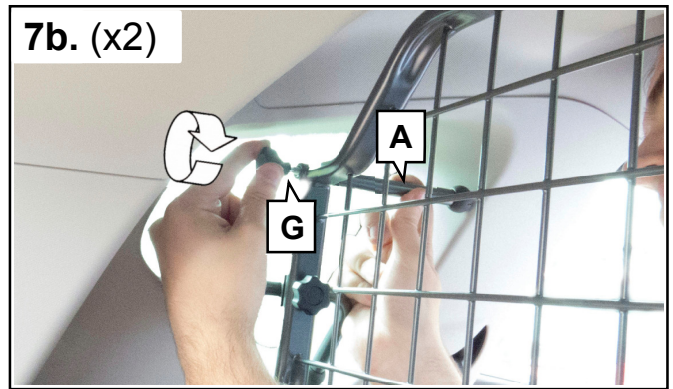

N x2
ASG-3014

TDG 1549

FITTING INSTRUCTION / INSTRUCTION DE MONTAGE / EINBAUANLEITUNG /
ISTRUZIONI PER L'USO / INSTRUCCIONES DE MONTAJE / MONTAGEHANDLEIDUNG

RENAULT SCENIC

DOG GUARD / GRILLE PROTECTRICE POUR CHIEN / HUNDEGITTER /
RIPARO PER CANI / DEFENSA PARA PERROS / HONDEREK

TDG 1549

FITTING INSTRUCTION / INSTRUCTION DE MONTAGE / EINBAUANLEITUNG /
ISTRUZIONI PER L'USO / INSTRUCCIONES DE MONTAJE / MONTAGEHANDLEIDUNG

RENAULT SCENIC

DOG GUARD / GRILLE PROTECTRICE POUR CHIEN / HUNDEGITTER /
RIPARO PER CANI / DEFENSA PARA PERROS / HONDEREK