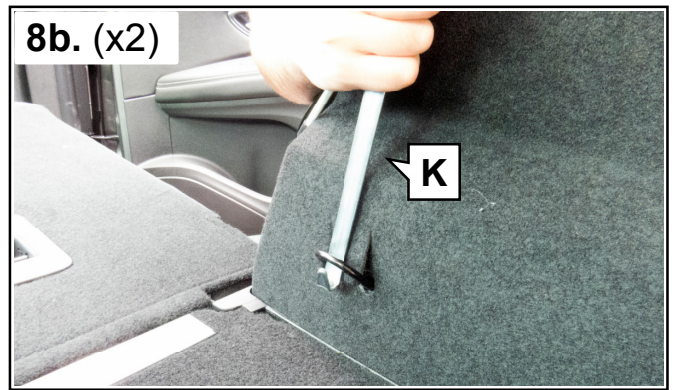

TDG 1549

FITTING INSTRUCTION / INSTRUCTION DE MONTAGE / EINBAUANLEITUNG /
ISTRUZIONI PER L'USO / INSTRUCCIONES DE MONTAJE / MONTAGEHANDLEIDUNG

RENAULT SCENIC

DOG GUARD / GRILLE PROTECTRICE POUR CHIEN / HUNDEGITTER /
RIPARO PER CANI / DEFENSA PARA PERROS / HONDEREK