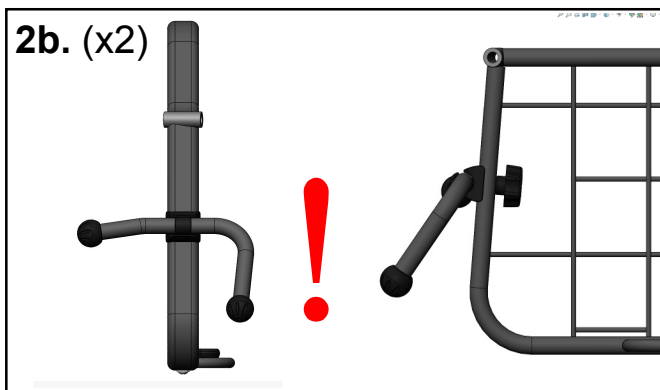

N x2
ASG-3014

TDG 1549

FITTING INSTRUCTION / INSTRUCTION DE MONTAGE / EINBAUANLEITUNG /
ISTRUZIONI PER L'USO / INSTRUCCIONES DE MONTAJE / MONTAGEHANDLEIDUNG

RENAULT SCENIC

DOG GUARD / GRILLE PROTECTRICE POUR CHIEN / HUNDEGITTER /
RIPARO PER CANI / DEFENSA PARA PERROS / HONDEREK