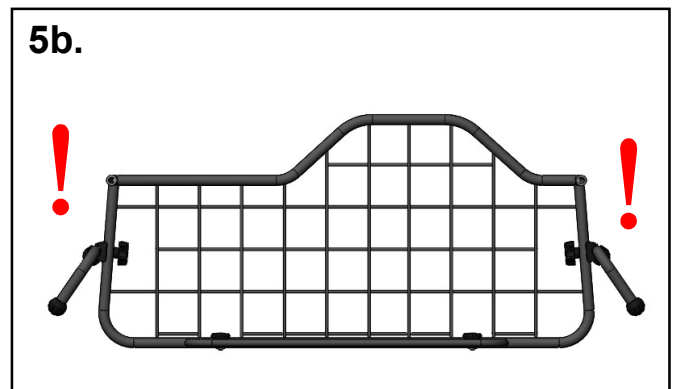

N x2
ASG-3014

TDG 1549

FITTING INSTRUCTION / INSTRUCTION DE MONTAGE / EINBAUANLEITUNG /
ISTRUZIONI PER L'USO / INSTRUCCIONES DE MONTAJE / MONTAGEHANDLEIDUNG

RENAULT SCENIC

DOG GUARD / GRILLE PROTECTRICE POUR CHIEN / HUNDEGITTER /
RIPARO PER CANI / DEFENSA PARA PERROS / HONDEREK