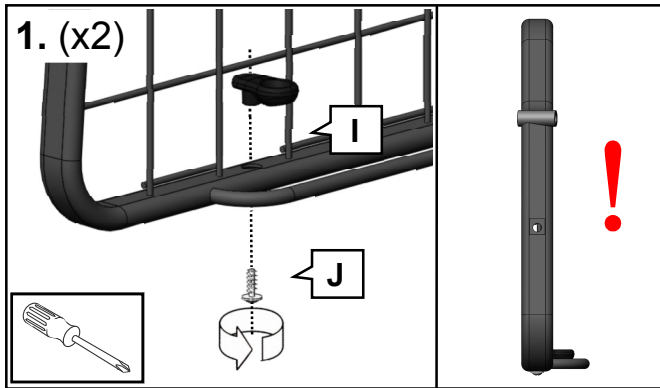

N x2
ASG-3014

TDG 1549

FITTING INSTRUCTION / INSTRUCTION DE MONTAGE / EINBAUANLEITUNG /
ISTRUZIONI PER L'USO / INSTRUCCIONES DE MONTAJE / MONTAGEHANDLEIDUNG

RENAULT SCENIC

DOG GUARD / GRILLE PROTECTRICE POUR CHIEN / HUNDEGITTER /
RIPARO PER CANI / DEFENSA PARA PERROS / HONDEREK

TDG 1549

FITTING INSTRUCTION / INSTRUCTION DE MONTAGE / EINBAUANLEITUNG /
ISTRUZIONI PER L'USO / INSTRUCCIONES DE MONTAJE / MONTAGEHANDLEIDUNG

RENAULT SCENIC

DOG GUARD / GRILLE PROTECTRICE POUR CHIEN / HUNDEGITTER /
RIPARO PER CANI / DEFENSA PARA PERROS / HONDEREK