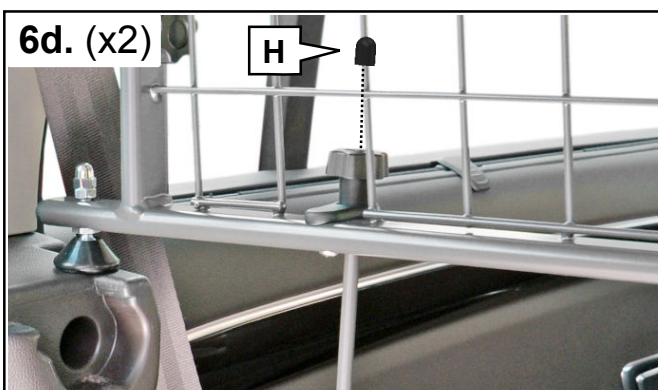

TDG 1526

FITTING INSTRUCTION / INSTRUCTION DE MONTAGE / EINBAUANLEITUNG /
ISTRUZIONI PER L'USO / INSTRUCCIONES DE MONTAJE / MONTAGEHANDLEIDING

RENAULT ESPACE

DOG GUARD / GRILLE PROTECTRICE POUR CHIEN / HUNDEGITTER /
RIPARO PER CANI / DEFENSA PARA PERROS / HONDEREK