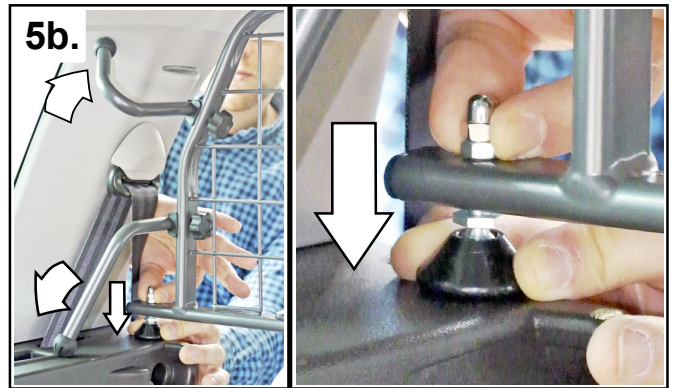

TDG 1526

FITTING INSTRUCTION / INSTRUCTION DE MONTAGE / EINBAUANLEITUNG /
ISTRUZIONI PER L'USO / INSTRUCCIONES DE MONTAJE / MONTAGEHANDLEIDING

RENAULT ESPACE

DOG GUARD / GRILLE PROTECTRICE POUR CHIEN / HUNDEGITTER /
RIPARO PER CANI / DEFENSA PARA PERROS / HONDEREK