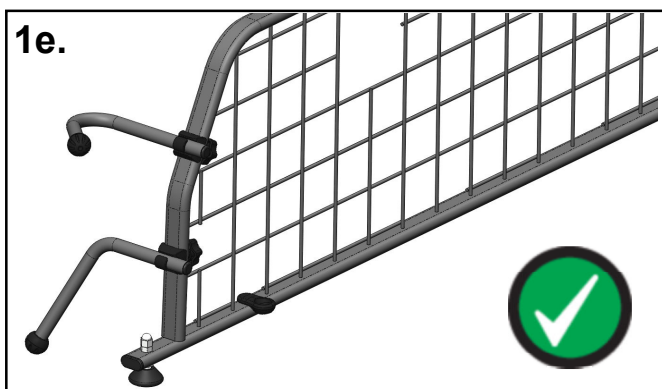

TDG 1526

FITTING INSTRUCTION / INSTRUCTION DE MONTAGE / EINBAUANLEITUNG /
ISTRUZIONI PER L'USO / INSTRUCCIONES DE MONTAJE / MONTAGEHANDLEIDUNG

RENAULT SPACE

DOG GUARD / GRILLE PROTECTRICE POUR CHIEN / HUNDEGITTER /
RIPARO PER CANI / DEFENSA PARA PERROS / HONDEREK