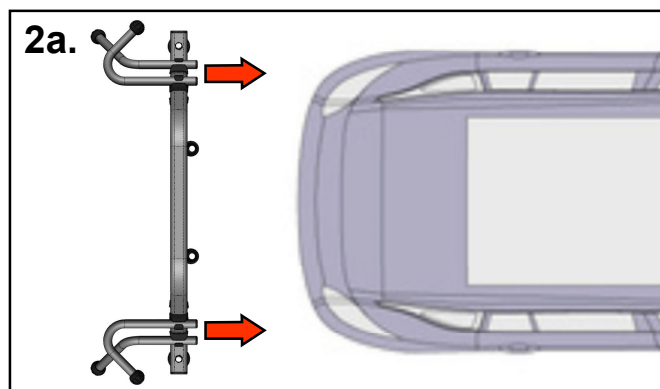

TDG 1526

FITTING INSTRUCTION / INSTRUCTION DE MONTAGE / EINBAUANLEITUNG /
ISTRUZIONI PER L'USO / INSTRUCCIONES DE MONTAJE / MONTAGEHANDLEIDUNG

RENAULT SPACE

DOG GUARD / GRILLE PROTECTRICE POUR CHIEN / HUNDEGITTER /
RIPARO PER CANI / DEFENSA PARA PERROS / HONDEREK