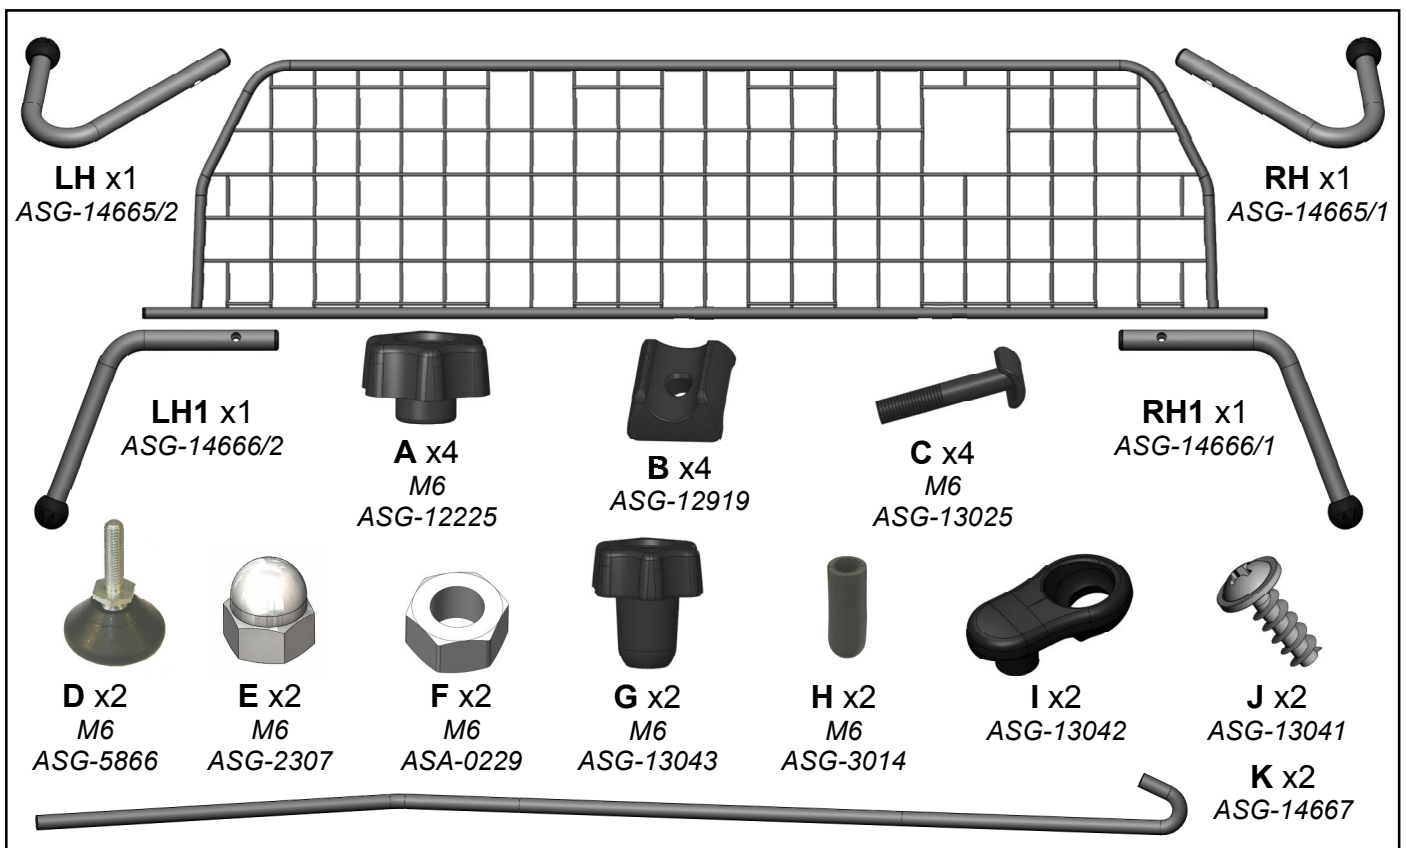

# TDG 1526

FITTING INSTRUCTION / INSTRUCTION DE MONTAGE / EINBAUANLEITUNG /  
ISTRUZIONI PER L'USO / INSTRUCCIONES DE MONTAJE / MONTAGEHANDLEIDING

## RENAULT ESPACE

DOG GUARD / GRILLE PROTECTRICE POUR CHIEN / HUNDEGITTER /  
RIPARO PER CANI / DEFENSA PARA PERROS / HONDEREK