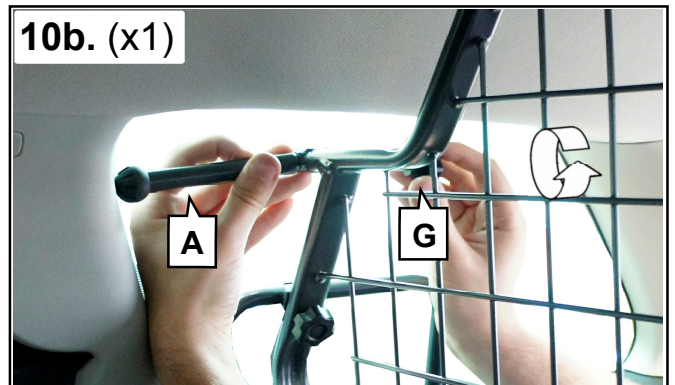

TDG 1551

FITTING INSTRUCTION / INSTRUCTION DE MONTAGE / EINBAUANLEITUNG /
ISTRUZIONI PER L'USO / INSTRUCCIONES DE MONTAJE / MONTAGEHANDLEIDUNG

SKODA KODIAQ

DOG GUARD / GRILLE PROTECTRICE POUR CHIEN / HUNDEGITTER /
RIPARO PER CANI / DEFENSA PARA PERROS / HONDEREK