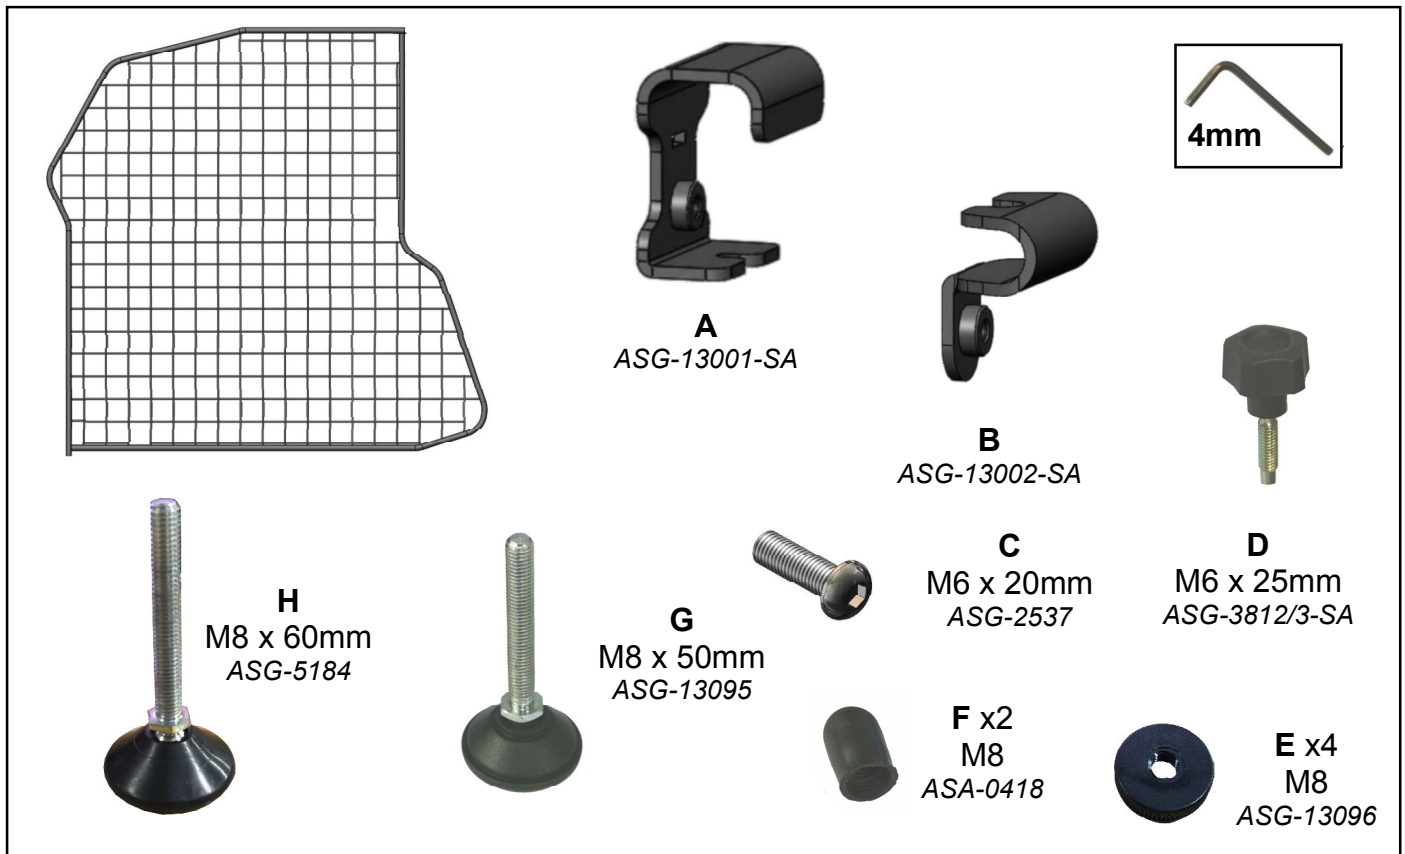

TDG 1559D

FITTING INSTRUCTION / INSTRUCTION DE MONTAGE / EINBAUANLEITUNG /
ISTRUZIONI PER L'USO / INSTRUCCIONES DE MONTAJE / MONTAGEHANDLEIDUNG

TOYOTA LAND CRUISER

DOG GUARD / GRILLE PROTECTRICE POUR CHIEN / HUNDEGITTER /
RIPARO PER CANI / DEFENSA PARA PERROS / HONDEREK

(50:50)

TDG 1559D

FITTING INSTRUCTION / INSTRUCCION DE MONTAJE / EINBAUANLEITUNG /
ISTRUZIONI PER L'USO / INSTRUCCIONES DE MONTAJE / MONTAGEHANDLEIDUNG

TOYOTA LAND CRUISER

DOG GUARD / GRILLE PROTECTRICE POUR CHIEN / HUNDEGITTER /
RIPARO PER CANI / DEFENSA PARA PERROS / HONDEREK

TDG 1559D

FITTING INSTRUCTION / INSTRUCTION DE MONTAGE / EINBAUANLEITUNG /
ISTRUZIONI PER L'USO / INSTRUCCIONES DE MONTAJE / MONTAGEHANDLEIDING

TOYOTA LAND CRUISER

DOG GUARD / GRILLE PROTECTRICE POUR CHIEN / HUNDEGITTER /
RIPARO PER CANI / DEFENSA PARA PERROS / HONDEREK