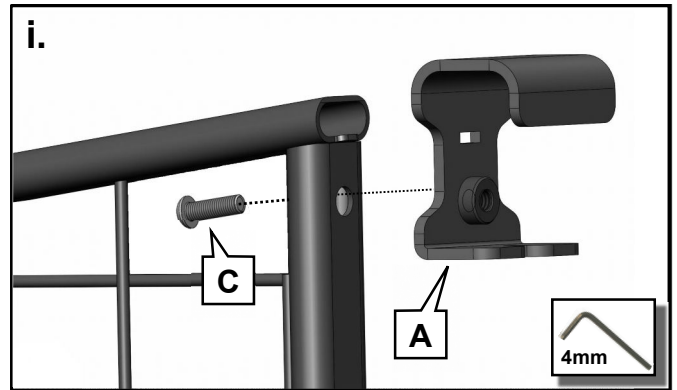

(50:50)

TDG 1559D

FITTING INSTRUCTION / INSTRUCCION DE MONTAJE / EINBAUANLEITUNG /
ISTRUZIONI PER L'USO / INSTRUCCIONES DE MONTAJE / MONTAGEHANDLEIDUNG

TOYOTA LAND CRUISER

DOG GUARD / GRILLE PROTECTRICE POUR CHIEN / HUNDEGITTER /
RIPARO PER CANI / DEFENSA PARA PERROS / HONDEREK