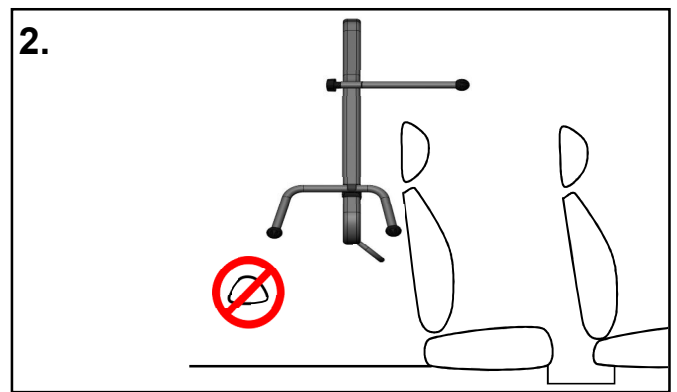

(50:50)

TDG 1559D

FITTING INSTRUCTION / INSTRUCCION DE MONTAJE / EINBAUANLEITUNG /
ISTRUZIONI PER L'USO / INSTRUCCIONES DE MONTAJE / MONTAGEHANDLEIDUNG

TOYOTA LAND CRUISER

DOG GUARD / GRILLE PROTECTRICE POUR CHIEN / HUNDEGITTER /
RIPARO PER CANI / DEFENSA PARA PERROS / HONDEREK