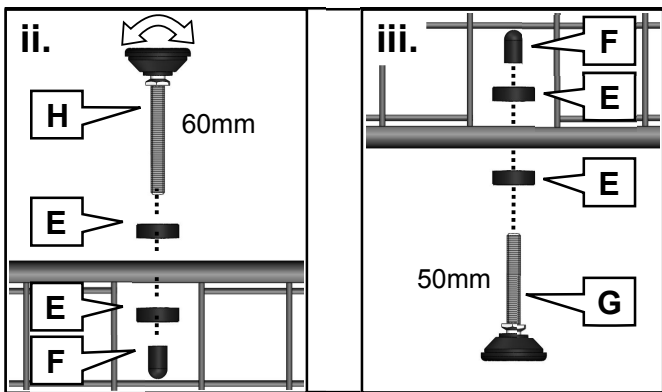

(50:50)

TDG 1559D

FITTING INSTRUCTION / INSTRUCCION DE MONTAJE / EINBAUANLEITUNG /
ISTRUZIONI PER L'USO / INSTRUCCIONES DE MONTAJE / MONTAGEHANDLEIDUNG

TOYOTA LAND CRUISER

DOG GUARD / GRILLE PROTECTRICE POUR CHIEN / HUNDEGITTER /
RIPARO PER CANI / DEFENSA PARA PERROS / HONDEREK