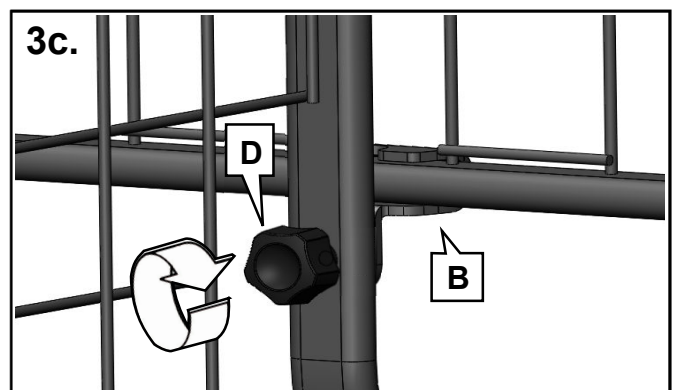

(50:50)

TDG 1559D

FITTING INSTRUCTION / INSTRUCCION DE MONTAJE / EINBAUANLEITUNG /
ISTRUZIONI PER L'USO / INSTRUCCIONES DE MONTAJE / MONTAGEHANDLEIDUNG

TOYOTA LAND CRUISER

DOG GUARD / GRILLE PROTECTRICE POUR CHIEN / HUNDEGITTER /
RIPARO PER CANI / DEFENSA PARA PERROS / HONDEREK