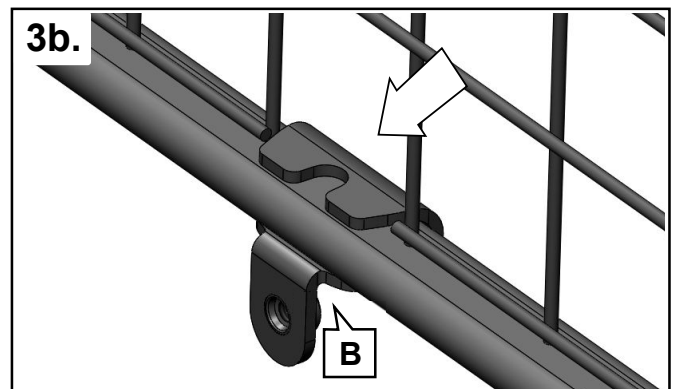

(50:50)

TDG 1559D

FITTING INSTRUCTION / INSTRUCCION DE MONTAJE / EINBAUANLEITUNG /
ISTRUZIONI PER L'USO / INSTRUCCIONES DE MONTAJE / MONTAGEHANDLEIDUNG

TOYOTA LAND CRUISER

DOG GUARD / GRILLE PROTECTRICE POUR CHIEN / HUNDEGITTER /
RIPARO PER CANI / DEFENSA PARA PERROS / HONDEREK