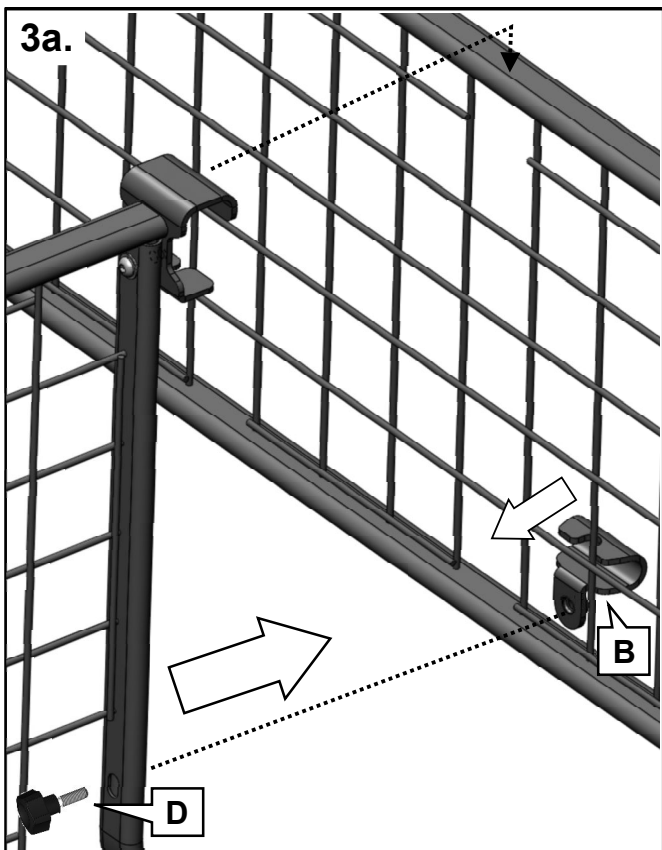

(50:50)

TDG 1559D

FITTING INSTRUCTION / INSTRUCCION DE MONTAJE / EINBAUANLEITUNG /
ISTRUZIONI PER L'USO / INSTRUCCIONES DE MONTAJE / MONTAGEHANDLEIDUNG

TOYOTA LAND CRUISER

DOG GUARD / GRILLE PROTECTRICE POUR CHIEN / HUNDEGITTER /
RIPARO PER CANI / DEFENSA PARA PERROS / HONDEREK