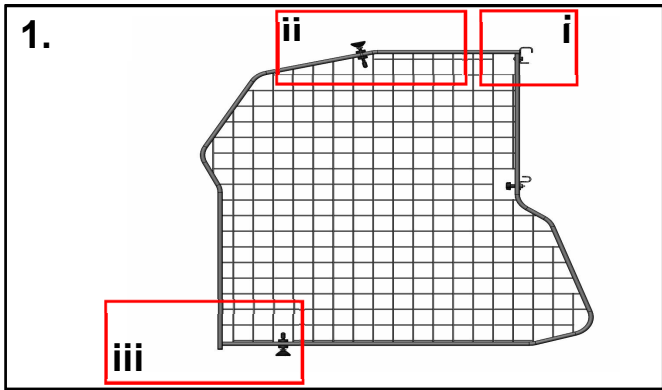

(50:50)

TDG 1559D

FITTING INSTRUCTION / INSTRUCCION DE MONTAJE / EINBAUANLEITUNG /
ISTRUZIONI PER L'USO / INSTRUCCIONES DE MONTAJE / MONTAGEHANDLEIDUNG

TOYOTA LAND CRUISER

DOG GUARD / GRILLE PROTECTRICE POUR CHIEN / HUNDEGITTER /
RIPARO PER CANI / DEFENSA PARA PERROS / HONDEREK