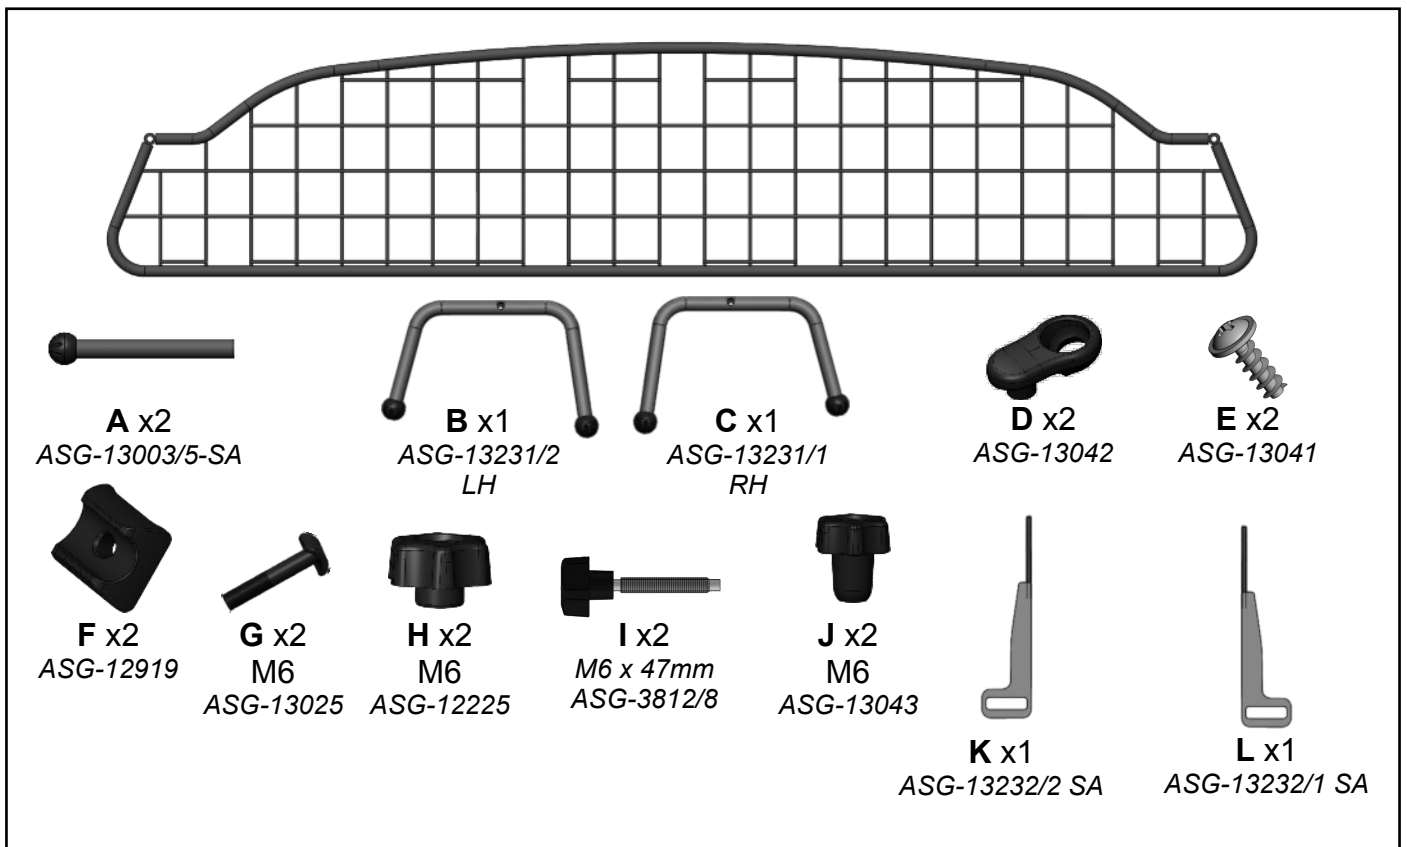

TDG 1511

FITTING INSTRUCTION / INSTRUCTION DE MONTAGE / EINBAUANLEITUNG /
ISTRUZIONI PER L'USO / INSTRUCCIONES DE MONTAJE / MONTAGEHANDLEIDING

VW PASSAT ESTATE PANORAMIC

DOG GUARD / GRILLE PROTECTRICE POUR CHIEN / HUNDEGITTER /
RIPARO PER CANI / DEFENSA PARA PERROS / HONDEREK