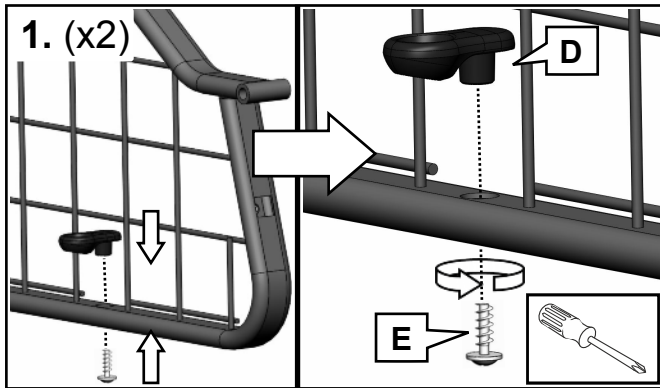

TDG 1511

FITTING INSTRUCTION / INSTRUCTION DE MONTAGE / EINBAUANLEITUNG /
ISTRUZIONI PER L'USO / INSTRUCCIONES DE MONTAJE / MONTAGEHANDLEIDING

VW PASSAT ESTATE PANORAMIC

DOG GUARD / GRILLE PROTECTRICE POUR CHIEN / HUNDEGITTER /
RIPARO PER CANI / DEFENSA PARA PERROS / HONDEREK