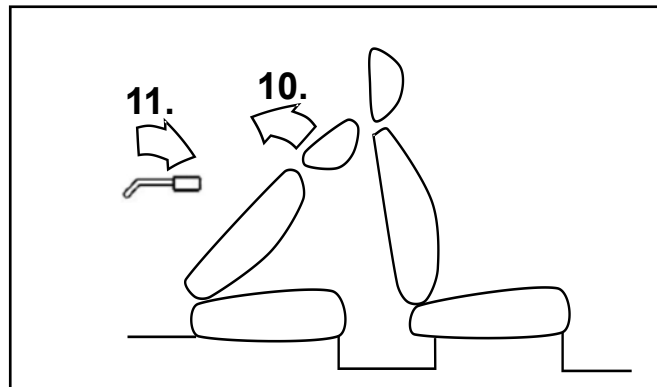

TDG 1511

FITTING INSTRUCTION / INSTRUCTION DE MONTAGE / EINBAUANLEITUNG /
ISTRUZIONI PER L'USO / INSTRUCCIONES DE MONTAJE / MONTAGEHANDLEIDING

VW PASSAT ESTATE PANORAMIC

DOG GUARD / GRILLE PROTECTRICE POUR CHIEN / HUNDEGITTER /
RIPARO PER CANI / DEFENSA PARA PERROS / HONDEREK