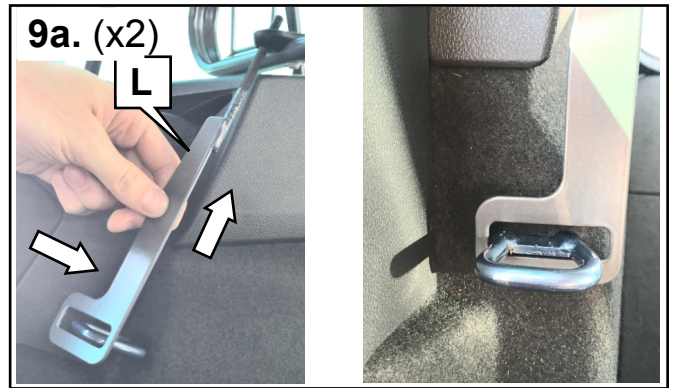

TDG 1511

FITTING INSTRUCTION / INSTRUCTION DE MONTAGE / EINBAUANLEITUNG /
ISTRUZIONI PER L'USO / INSTRUCCIONES DE MONTAJE / MONTAGEHANDLEIDING

VW PASSAT ESTATE PANORAMIC

DOG GUARD / GRILLE PROTECTRICE POUR CHIEN / HUNDEGITTER /
RIPARO PER CANI / DEFENSA PARA PERROS / HONDEREK