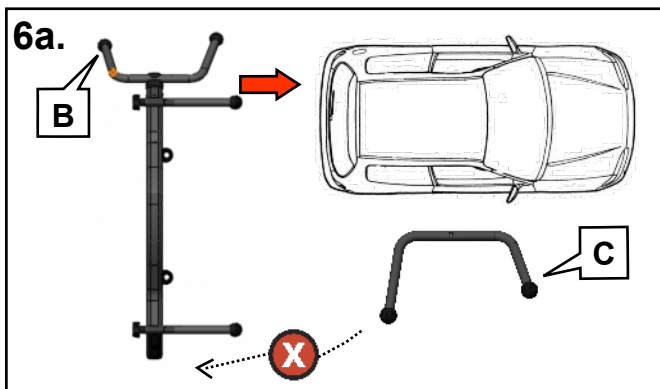

TDG 1511

FITTING INSTRUCTION / INSTRUCTION DE MONTAGE / EINBAUANLEITUNG /
ISTRUZIONI PER L'USO / INSTRUCCIONES DE MONTAJE / MONTAGEHANDLEIDING

VW PASSAT ESTATE PANORAMIC

DOG GUARD / GRILLE PROTECTRICE POUR CHIEN / HUNDEGITTER /
RIPARO PER CANI / DEFENSA PARA PERROS / HONDEREK