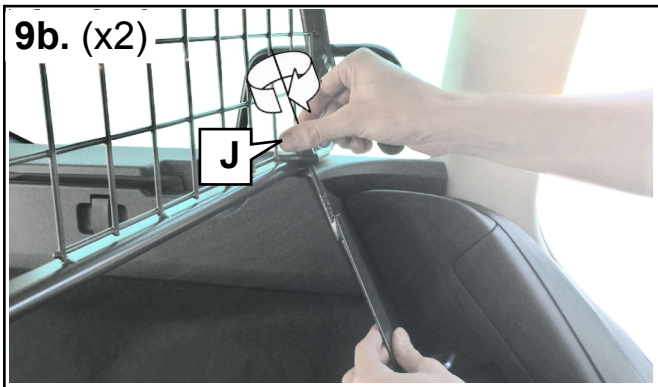

TDG 1511

FITTING INSTRUCTION / INSTRUCTION DE MONTAGE / EINBAUANLEITUNG /
ISTRUZIONI PER L'USO / INSTRUCCIONES DE MONTAJE / MONTAGEHANDLEIDING

VW PASSAT ESTATE PANORAMIC

DOG GUARD / GRILLE PROTECTRICE POUR CHIEN / HUNDEGITTER /
RIPARO PER CANI / DEFENSA PARA PERROS / HONDEREK