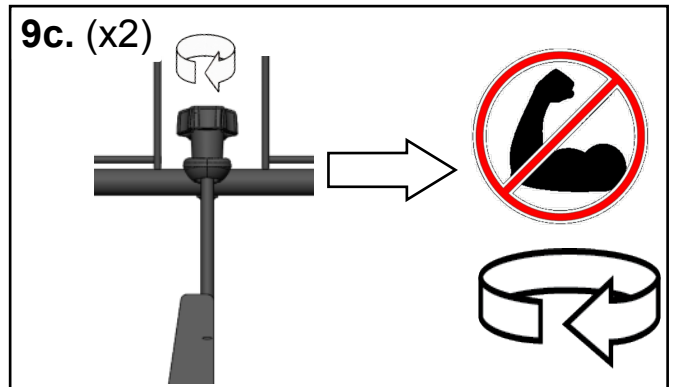

TDG 1511

FITTING INSTRUCTION / INSTRUCTION DE MONTAGE / EINBAUANLEITUNG /
ISTRUZIONI PER L'USO / INSTRUCCIONES DE MONTAJE / MONTAGEHANDLEIDING

VW PASSAT ESTATE PANORAMIC

DOG GUARD / GRILLE PROTECTRICE POUR CHIEN / HUNDEGITTER /
RIPARO PER CANI / DEFENSA PARA PERROS / HONDEREK