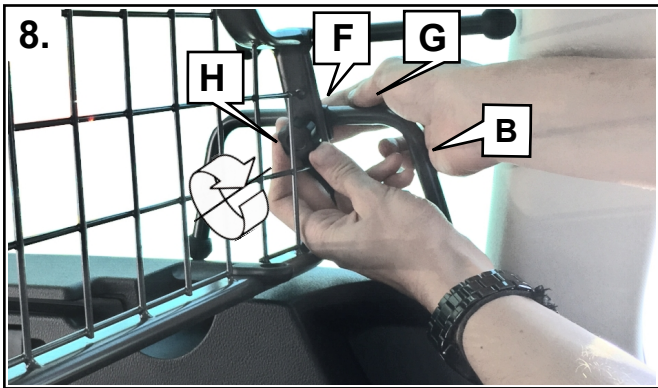

TDG 1511

FITTING INSTRUCTION / INSTRUCTION DE MONTAGE / EINBAUANLEITUNG /
ISTRUZIONI PER L'USO / INSTRUCCIONES DE MONTAJE / MONTAGEHANDLEIDING

VW PASSAT ESTATE PANORAMIC

DOG GUARD / GRILLE PROTECTRICE POUR CHIEN / HUNDEGITTER /
RIPARO PER CANI / DEFENSA PARA PERROS / HONDEREK