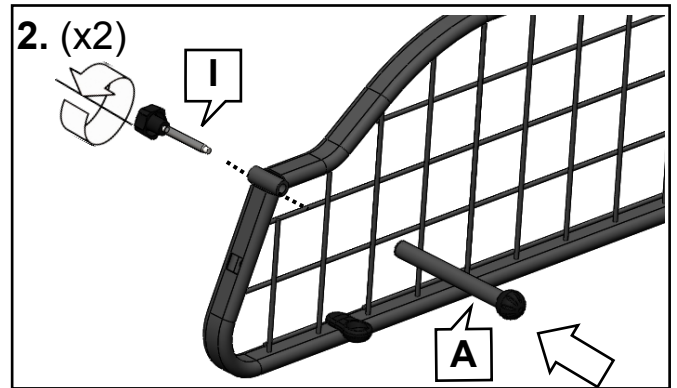

TDG 1511

FITTING INSTRUCTION / INSTRUCTION DE MONTAGE / EINBAUANLEITUNG /
ISTRUZIONI PER L'USO / INSTRUCCIONES DE MONTAJE / MONTAGEHANDLEIDING

VW PASSAT ESTATE PANORAMIC

DOG GUARD / GRILLE PROTECTRICE POUR CHIEN / HUNDEGITTER /
RIPARO PER CANI / DEFENSA PARA PERROS / HONDEREK