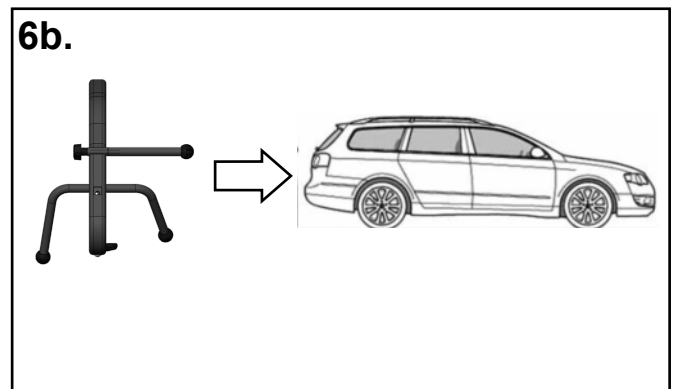

TDG 1511

FITTING INSTRUCTION / INSTRUCTION DE MONTAGE / EINBAUANLEITUNG /
ISTRUZIONI PER L'USO / INSTRUCCIONES DE MONTAJE / MONTAGEHANDLEIDING

VW PASSAT ESTATE PANORAMIC

DOG GUARD / GRILLE PROTECTRICE POUR CHIEN / HUNDEGITTER /
RIPARO PER CANI / DEFENSA PARA PERROS / HONDEREK