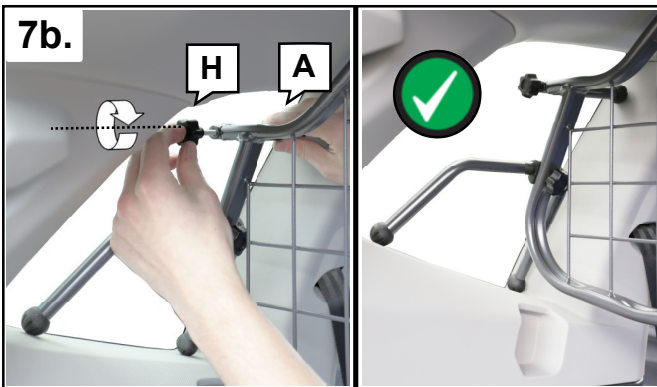

TDG 1601

FITTING INSTRUCTION / INSTRUCTION DE MONTAGE / EINBAUANLEITUNG /
ISTRUZIONI PER L'USO / INSTRUCCIONES DE MONTAJE / MONTAGEHANDLEIDING

VW TIGUAN ALLSPACE

DOG GUARD / GRILLE PROTECTRICE POUR CHIEN / HUNDEGITTER /
RIPARO PER CANI / DEFENSA PARA PERROS / HONDEREK