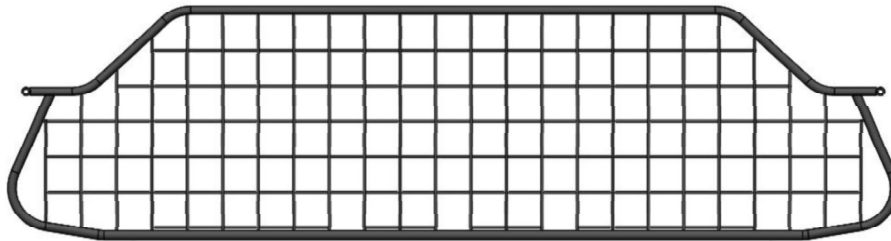

TDG 1601

FITTING INSTRUCTION / INSTRUCTION DE MONTAGE / EINBAUANLEITUNG /
ISTRUZIONI PER L'USO / INSTRUCCIONES DE MONTAJE / MONTAGEHANDLEIDUNG

VW TIGUAN ALLSPACE

DOG GUARD / GRILLE PROTECTRICE POUR CHIEN / HUNDEGITTER /
RIPARO PER CANI / DEFENSA PARA PERROS / HONDEREK