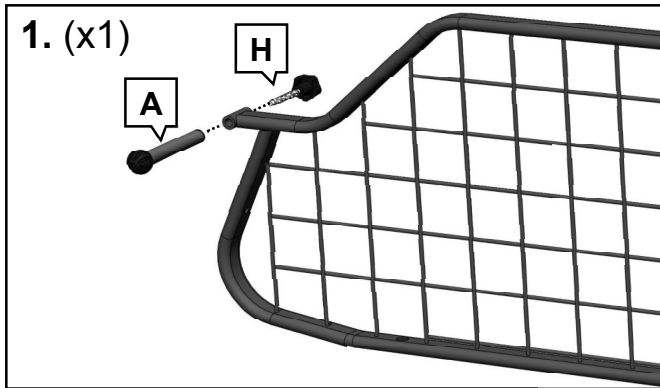

TDG 1601

FITTING INSTRUCTION / INSTRUCTION DE MONTAGE / EINBAUANLEITUNG /
ISTRUZIONI PER L'USO / INSTRUCCIONES DE MONTAJE / MONTAGEHANDLEIDUNG

VW TIGUAN ALLSPACE

DOG GUARD / GRILLE PROTECTRICE POUR CHIEN / HUNDEGITTER /
RIPARO PER CANI / DEFENSA PARA PERROS / HONDEREK