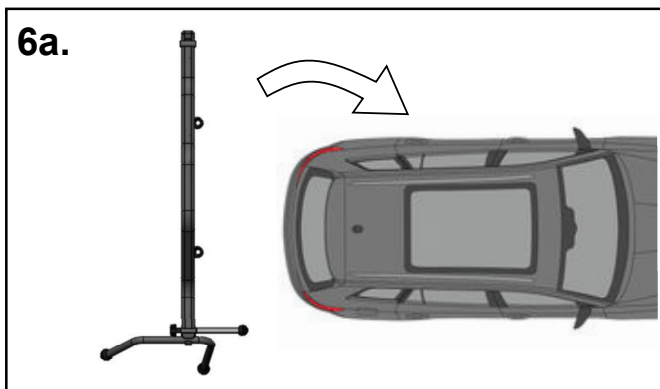

TDG 1601

FITTING INSTRUCTION / INSTRUCTION DE MONTAGE / EINBAUANLEITUNG /
ISTRUZIONI PER L'USO / INSTRUCCIONES DE MONTAJE / MONTAGEHANDLEIDUNG

VW TIGUAN ALLSPACE

DOG GUARD / GRILLE PROTECTRICE POUR CHIEN / HUNDEGITTER /
RIPARO PER CANI / DEFENSA PARA PERROS / HONDEREK