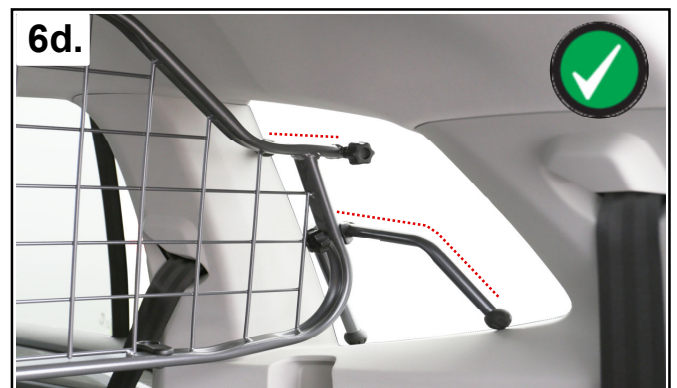

TDG 1601

FITTING INSTRUCTION / INSTRUCTION DE MONTAGE / EINBAUANLEITUNG /
ISTRUZIONI PER L'USO / INSTRUCCIONES DE MONTAJE / MONTAGEHANDLEIDUNG

VW TIGUAN ALLSPACE

DOG GUARD / GRILLE PROTECTRICE POUR CHIEN / HUNDEGITTER /
RIPARO PER CANI / DEFENSA PARA PERROS / HONDEREK