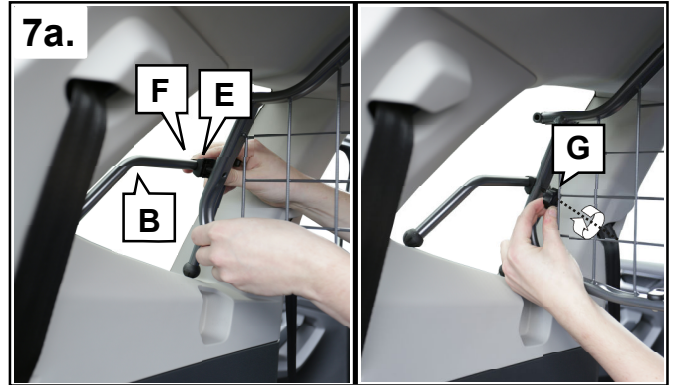

TDG 1601

FITTING INSTRUCTION / INSTRUCTION DE MONTAGE / EINBAUANLEITUNG /
ISTRUZIONI PER L'USO / INSTRUCCIONES DE MONTAJE / MONTAGEHANDLEIDUNG

VW TIGUAN ALLSPACE

DOG GUARD / GRILLE PROTECTRICE POUR CHIEN / HUNDEGITTER /
RIPARO PER CANI / DEFENSA PARA PERROS / HONDEREK

TDG 1601

FITTING INSTRUCTION / INSTRUCTION DE MONTAGE / EINBAUANLEITUNG /
ISTRUZIONI PER L'USO / INSTRUCCIONES DE MONTAJE / MONTAGEHANDLEIDING

VW TIGUAN ALLSPACE

DOG GUARD / GRILLE PROTECTRICE POUR CHIEN / HUNDEGITTER /
RIPARO PER CANI / DEFENSA PARA PERROS / HONDEREK