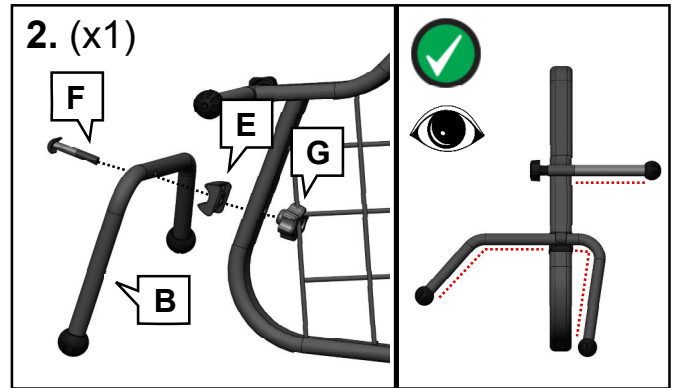

TDG 1601

FITTING INSTRUCTION / INSTRUCTION DE MONTAGE / EINBAUANLEITUNG /
ISTRUZIONI PER L'USO / INSTRUCCIONES DE MONTAJE / MONTAGEHANDLEIDUNG

VW TIGUAN ALLSPACE

DOG GUARD / GRILLE PROTECTRICE POUR CHIEN / HUNDEGITTER /
RIPARO PER CANI / DEFENSA PARA PERROS / HONDEREK

TDG 1601

FITTING INSTRUCTION / INSTRUCTION DE MONTAGE / EINBAUANLEITUNG /
ISTRUZIONI PER L'USO / INSTRUCCIONES DE MONTAJE / MONTAGEHANDLEIDING

VW TIGUAN ALLSPACE

DOG GUARD / GRILLE PROTECTRICE POUR CHIEN / HUNDEGITTER /
RIPARO PER CANI / DEFENSA PARA PERROS / HONDEREK