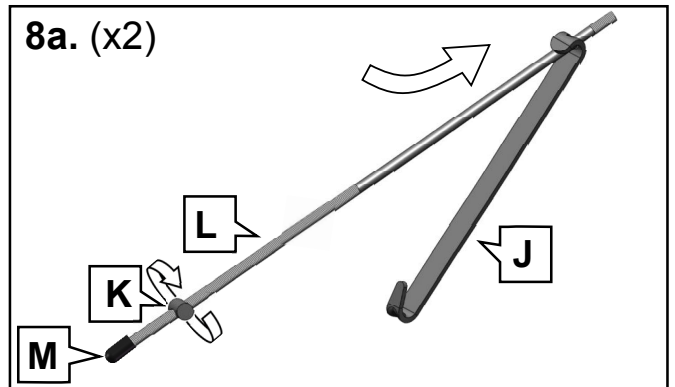

TDG 1601

FITTING INSTRUCTION / INSTRUCTION DE MONTAGE / EINBAUANLEITUNG /
ISTRUZIONI PER L'USO / INSTRUCCIONES DE MONTAJE / MONTAGEHANDLEIDING

VW TIGUAN ALLSPACE

DOG GUARD / GRILLE PROTECTRICE POUR CHIEN / HUNDEGITTER /
RIPARO PER CANI / DEFENSA PARA PERROS / HONDEREK