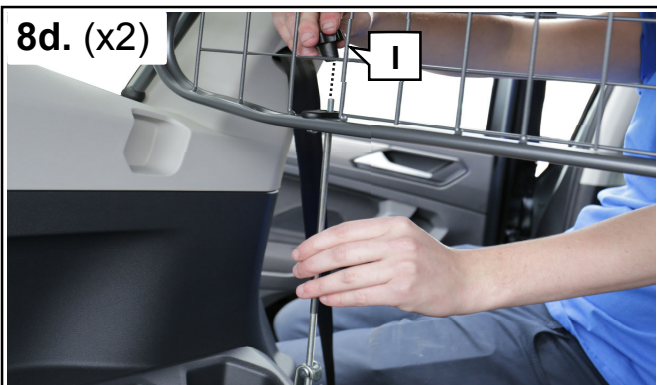

TDG 1601

FITTING INSTRUCTION / INSTRUCTION DE MONTAGE / EINBAUANLEITUNG /
ISTRUZIONI PER L'USO / INSTRUCCIONES DE MONTAJE / MONTAGEHANDLEIDING

VW TIGUAN ALLSPACE

DOG GUARD / GRILLE PROTECTRICE POUR CHIEN / HUNDEGITTER /
RIPARO PER CANI / DEFENSA PARA PERROS / HONDEREK