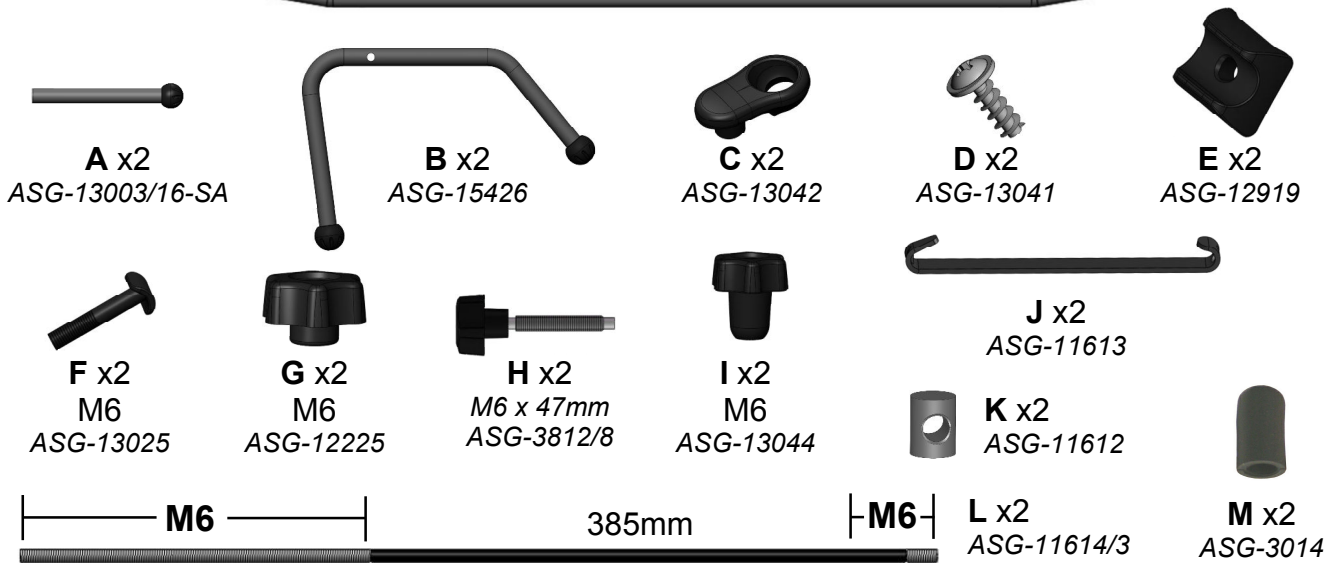

TDG 1601

FITTING INSTRUCTION / INSTRUCTION DE MONTAGE / EINBAUANLEITUNG /
ISTRUZIONI PER L'USO / INSTRUCCIONES DE MONTAJE / MONTAGEHANDLEIDUNG

VW TIGUAN ALLSPACE

DOG GUARD / GRILLE PROTECTRICE POUR CHIEN / HUNDEGITTER /
RIPARO PER CANI / DEFENSA PARA PERROS / HONDEREK

TDG 1601

FITTING INSTRUCTION / INSTRUCTION DE MONTAGE / EINBAUANLEITUNG /
ISTRUZIONI PER L'USO / INSTRUCCIONES DE MONTAJE / MONTAGEHANDLEIDING

VW TIGUAN ALLSPACE

DOG GUARD / GRILLE PROTECTRICE POUR CHIEN / HUNDEGITTER /
RIPARO PER CANI / DEFENSA PARA PERROS / HONDEREK