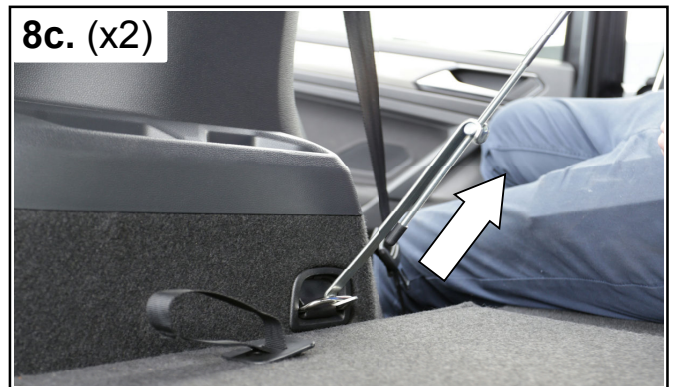

TDG 1601

FITTING INSTRUCTION / INSTRUCTION DE MONTAGE / EINBAUANLEITUNG /
ISTRUZIONI PER L'USO / INSTRUCCIONES DE MONTAJE / MONTAGEHANDLEIDING

VW TIGUAN ALLSPACE

DOG GUARD / GRILLE PROTECTRICE POUR CHIEN / HUNDEGITTER /
RIPARO PER CANI / DEFENSA PARA PERROS / HONDEREK