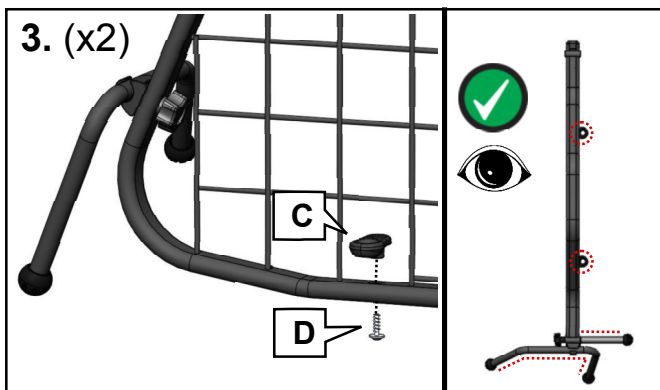

TDG 1601

FITTING INSTRUCTION / INSTRUCTION DE MONTAGE / EINBAUANLEITUNG /
ISTRUZIONI PER L'USO / INSTRUCCIONES DE MONTAJE / MONTAGEHANDLEIDUNG

VW TIGUAN ALLSPACE

DOG GUARD / GRILLE PROTECTRICE POUR CHIEN / HUNDEGITTER /
RIPARO PER CANI / DEFENSA PARA PERROS / HONDEREK