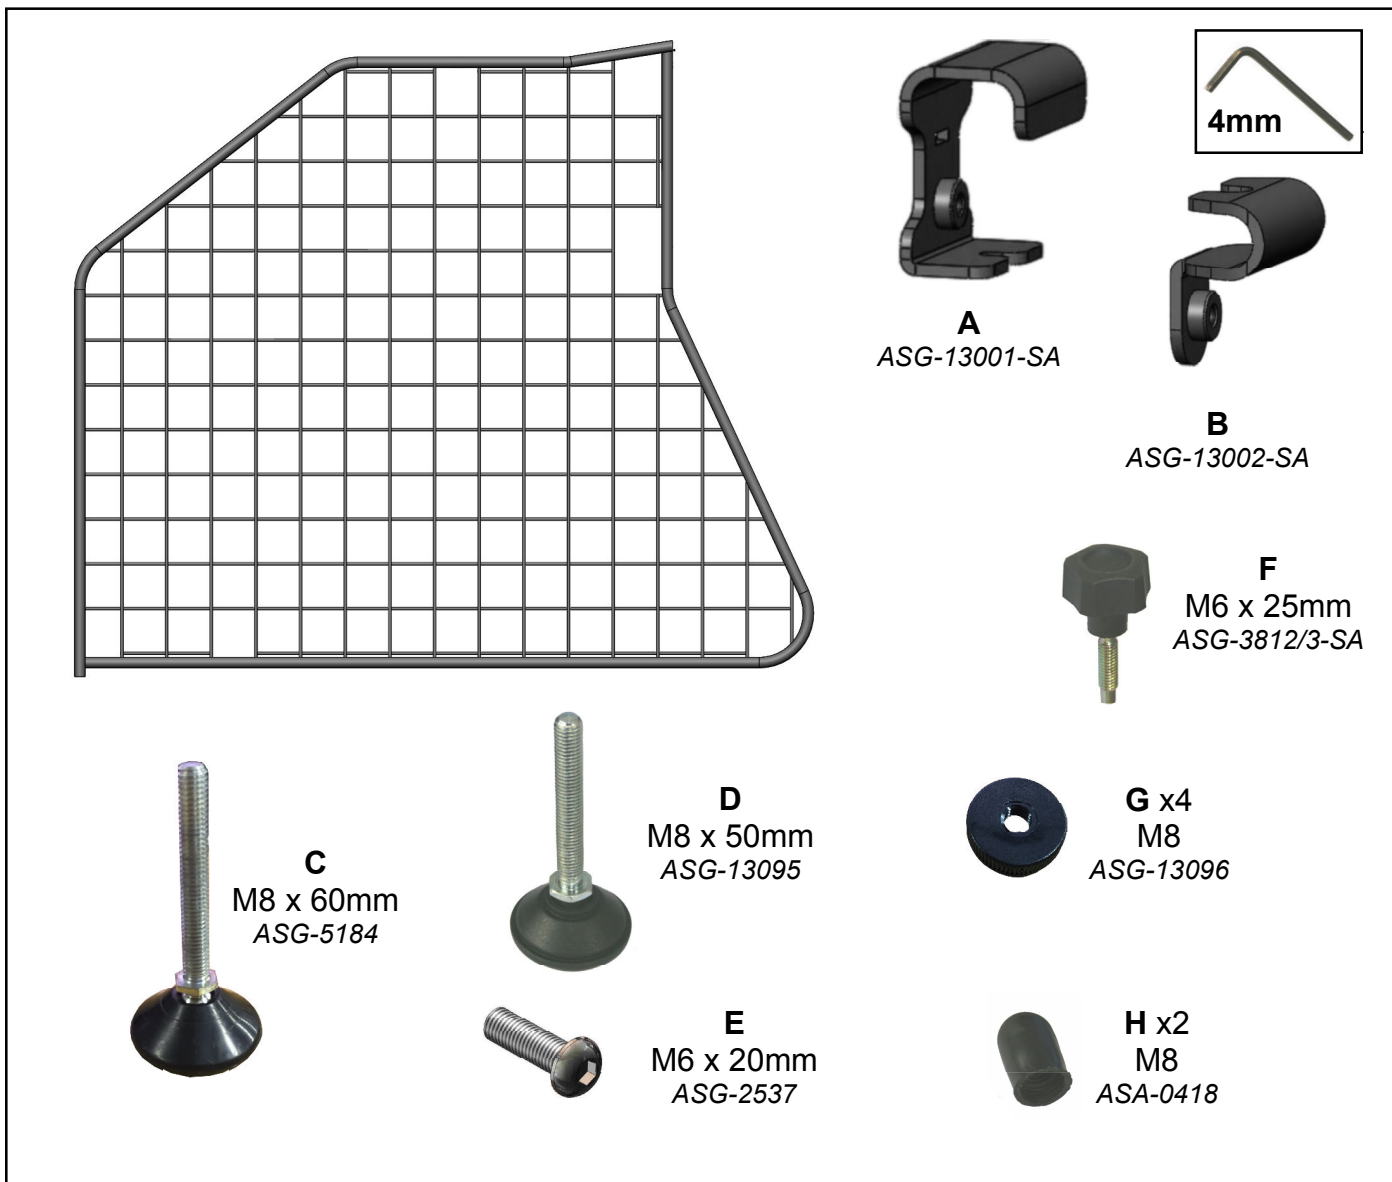

TDG 1566D

FITTING INSTRUCTION / INSTRUCTION DE MONTAGE / EINBAUANLEITUNG /
ISTRUZIONI PER L'USO / INSTRUCCIONES DE MONTAJE / MONTAGEHANDLEIDING

VOLVO XC60

LUGGAGE PARTITION DIVIDER / PARTITION CENTALE DE COFFRE À BAGAGES /
ABTRENUNG - GEPÄCKKRAUMGITTER / RED DE DIVISIÓN DEL MALETERO /
DIVISORIO CENTRALE BAGAGLIAIO / DE VERDELER VAN DE BAGAGEVERDELING

(50:50)

(60:40)

TDG 1566D

FITTING INSTRUCTION / INSTRUCTION DE MONTAGE / EINBAUANLEITUNG /
ISTRUZIONI PER L'USO / INSTRUCCIONES DE MONTAJE / MONTAGEHANDLEIDING

VOLVO XC60

LUGGAGE PARTITION DIVIDER / PARTITION CENTALE DE COFFRE À BAGAGES /
ABTRENUNG - GEPÄCKKRAUMGITTER / RED DE DIVISIÓN DEL MALETERO /
DIVISORIO CENTRALE BAGAGLIAIO / DE VERDELER VAN DE BAGAGEVERDELING