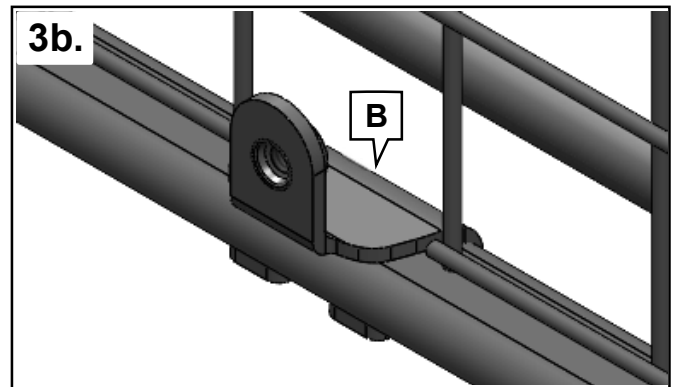

(50:50)

(60:40)

TDG 1566D

FITTING INSTRUCTION / INSTRUCTION DE MONTAGE / EINBAUANLEITUNG /
ISTRUZIONI PER L'USO / INSTRUCCIONES DE MONTAJE / MONTAGEHANDLEIDING

VOLVO XC60

LUGGAGE PARTITION DIVIDER / PARTITION CENTALE DE COFFRE À BAGAGES /
ABTRENUNG - GEPÄCKKRAUMGITTER / RED DE DIVISIÓN DEL MALETERO /
DIVISORIO CENTRALE BAGAGLIAIO / DE VERDELER VAN DE BAGAGEVERDELING