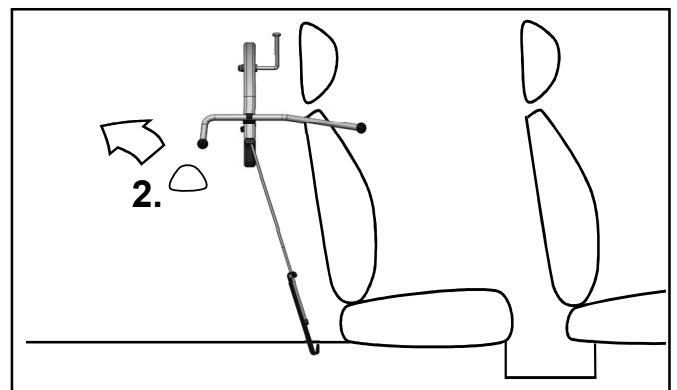

TDG 1566D

FITTING INSTRUCTION / INSTRUCTION DE MONTAGE / EINBAUANLEITUNG /
ISTRUZIONI PER L'USO / INSTRUCCIONES DE MONTAJE / MONTAGEHANDLEIDING

VOLVO XC60

LUGGAGE PARTITION DIVIDER / PARTITION CENTALE DE COFFRE À BAGAGES /
ABTRENUNG - GEPÄCKKRAUMGITTER / RED DE DIVISIÓN DEL MALETERO /
DIVISORIO CENTRALE BAGAGLIAIO / DE VERDELER VAN DE BAGAGEVERDELING

(50:50)

(60:40)

TDG 1566D

FITTING INSTRUCTION / INSTRUCTION DE MONTAGE / EINBAUANLEITUNG /
ISTRUZIONI PER L'USO / INSTRUCCIONES DE MONTAJE / MONTAGEHANDLEIDING

VOLVO XC60

LUGGAGE PARTITION DIVIDER / PARTITION CENTALE DE COFFRE À BAGAGES /
ABTRENUNG - GEPÄCKKRAUMGITTER / RED DE DIVISIÓN DEL MALETERO /
DIVISORIO CENTRALE BAGAGLIAIO / DE VERDELER VAN DE BAGAGEVERDELING