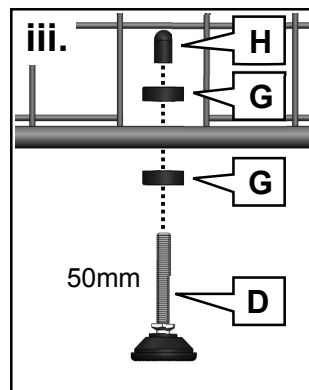

(50:50)

(60:40)

TDG 1566D

FITTING INSTRUCTION / INSTRUCTION DE MONTAGE / EINBAUANLEITUNG /
ISTRUZIONI PER L'USO / INSTRUCCIONES DE MONTAJE / MONTAGEHANDLEIDING

VOLVO XC60

LUGGAGE PARTITION DIVIDER / PARTITION CENTALE DE COFFRE À BAGAGES /
ABTRENUNG - GEPÄCKKRAUMGITTER / RED DE DIVISIÓN DEL MALETERO /
DIVISORIO CENTRALE BAGAGLIAIO / DE VERDELER VAN DE BAGAGEVERDELING