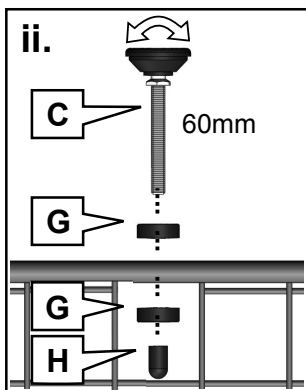

(50:50)

(60:40)

TDG 1566D

FITTING INSTRUCTION / INSTRUCTION DE MONTAGE / EINBAUANLEITUNG /
ISTRUZIONI PER L'USO / INSTRUCCIONES DE MONTAJE / MONTAGEHANDLEIDING

VOLVO XC60

LUGGAGE PARTITION DIVIDER / PARTITION CENTALE DE COFFRE À BAGAGES /
ABTRENUNG - GEPÄCKKRAUMGITTER / RED DE DIVISIÓN DEL MALETERO /
DIVISORIO CENTRALE BAGAGLIAIO / DE VERDELER VAN DE BAGAGEVERDELING