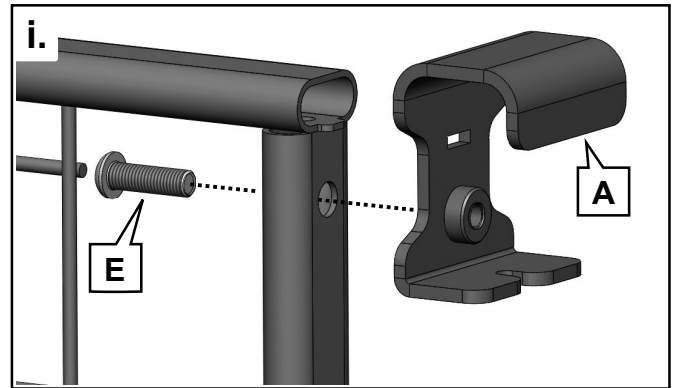

(50:50)

(60:40)

TDG 1566D

FITTING INSTRUCTION / INSTRUCTION DE MONTAGE / EINBAUANLEITUNG /
ISTRUZIONI PER L'USO / INSTRUCCIONES DE MONTAJE / MONTAGEHANDLEIDING

VOLVO XC60

LUGGAGE PARTITION DIVIDER / PARTITION CENTALE DE COFFRE À BAGAGES /
ABTRENUNG - GEPÄCKKRAUMGITTER / RED DE DIVISIÓN DEL MALETERO /
DIVISORIO CENTRALE BAGAGLIAIO / DE VERDELER VAN DE BAGAGEVERDELING