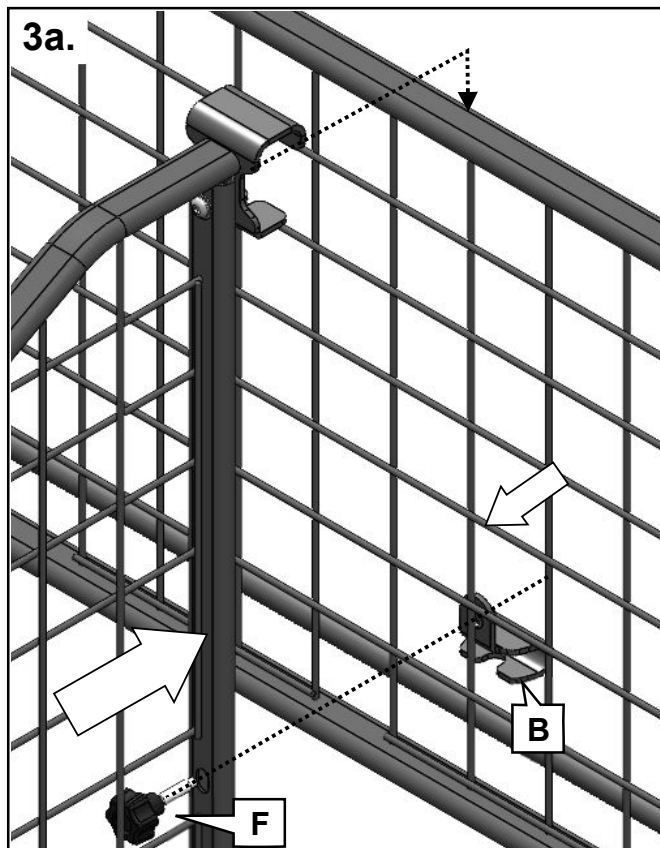

(50:50)

(60:40)

TDG 1566D

FITTING INSTRUCTION / INSTRUCTION DE MONTAGE / EINBAUANLEITUNG /
ISTRUZIONI PER L'USO / INSTRUCCIONES DE MONTAJE / MONTAGEHANDLEIDING

VOLVO XC60

LUGGAGE PARTITION DIVIDER / PARTITION CENTALE DE COFFRE À BAGAGES /
ABTRENUNG - GEPÄCKKRAUMGITTER / RED DE DIVISIÓN DEL MALETERO /
DIVISORIO CENTRALE BAGAGLIAIO / DE VERDELER VAN DE BAGAGEVERDELING