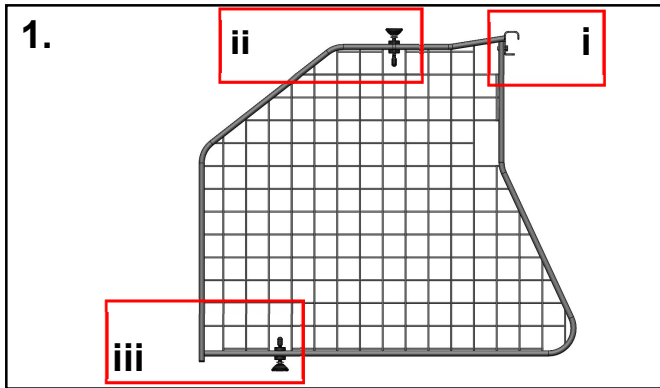

TDG 1566D

FITTING INSTRUCTION / INSTRUCTION DE MONTAGE / EINBAUANLEITUNG /
ISTRUZIONI PER L'USO / INSTRUCCIONES DE MONTAJE / MONTAGEHANDLEIDING

VOLVO XC60

LUGGAGE PARTITION DIVIDER / PARTITION CENTALE DE COFFRE À BAGAGES /
ABTRENUNG - GEPÄCKKRAUMGITTER / RED DE DIVISIÓN DEL MALETERO /
DIVISORIO CENTRALE BAGAGLIAIO / DE VERDELER VAN DE BAGAGEVERDELING

(50:50)

(60:40)

TDG 1566D

FITTING INSTRUCTION / INSTRUCTION DE MONTAGE / EINBAUANLEITUNG /
ISTRUZIONI PER L'USO / INSTRUCCIONES DE MONTAJE / MONTAGEHANDLEIDING

VOLVO XC60

LUGGAGE PARTITION DIVIDER / PARTITION CENTALE DE COFFRE À BAGAGES /
ABTRENUNG - GEPÄCKKRAUMGITTER / RED DE DIVISIÓN DEL MALETERO /
DIVISORIO CENTRALE BAGAGLIAIO / DE VERDELER VAN DE BAGAGEVERDELING