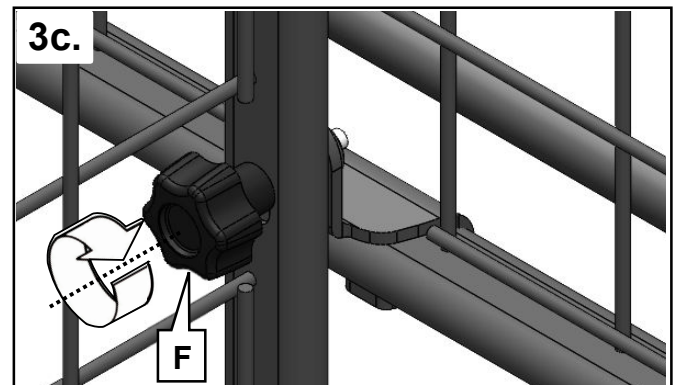

(50:50)

(60:40)

TDG 1566D

FITTING INSTRUCTION / INSTRUCTION DE MONTAGE / EINBAUANLEITUNG /
ISTRUZIONI PER L'USO / INSTRUCCIONES DE MONTAJE / MONTAGEHANDLEIDING

VOLVO XC60

LUGGAGE PARTITION DIVIDER / PARTITION CENTALE DE COFFRE À BAGAGES /
ABTRENUNG - GEPÄCKKRAUMGITTER / RED DE DIVISIÓN DEL MALETERO /
DIVISORIO CENTRALE BAGAGLIAIO / DE VERDELER VAN DE BAGAGEVERDELING