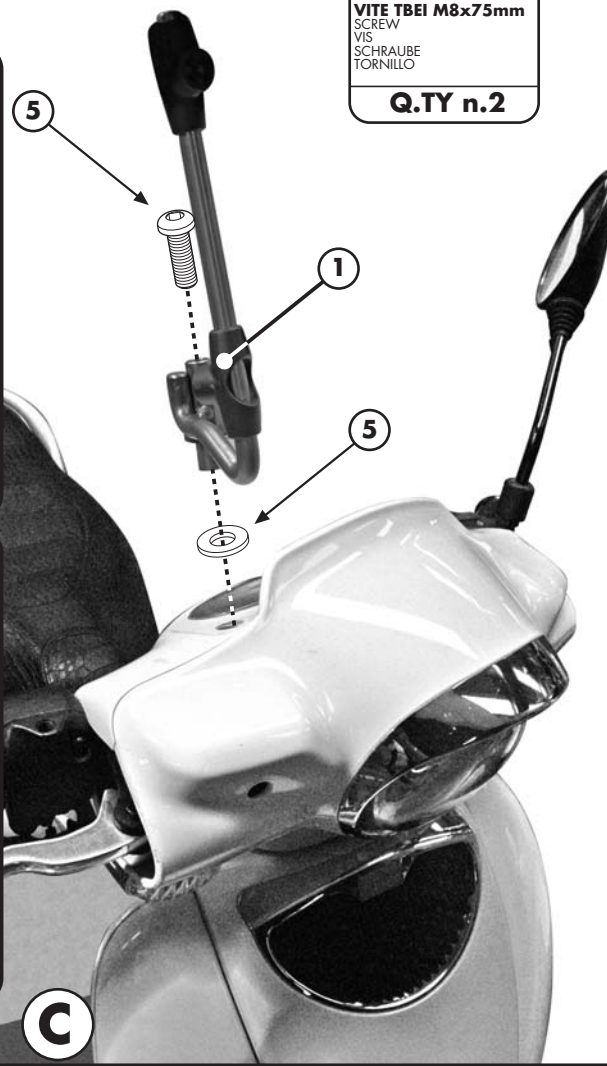

ATTACCHI SPECIFICI PER - SPECIFIC FITTING KIT FOR
KIT DE MONTAGE SPECIFIQUE POUR - SPEZIFISCHER MONTAGEKIT FÜR
ANCLAJE ESPECIFICO PARA

APRILIA SCARABEO 50-100cc
2009-2012

ISTRUZIONI DI MONTAGGIO - MOUNTING INSTRUCTIONS
INSTRUCTIONS DE MONTAGE - BAUANLEITUNG - INSTRUCCIONES DE MONTAJE

VERSIONE CON SPOILER - VERSION WITH SPOILER -
VERSION AVEC SPOILER - VERSION MIT SPOILER -
VERSIÓN CON SPOILER

1

SUPPORTO
SUPPORT
SUPPORT
HALTERUNG
SOPORTE
Q.TY n.2(Dx-Sx)

2

VITE TBEI M6x25mm
SCREW
VIS
SCHRAUBE
TORNILLO
Q.TY n.4

3

BOCCOLA DI RITENZIONE z871N
PLASTIC BUSH
DOUILLE PLASTIQUE
PLASTIK BUCHSE
CASQUILLO
Q.TY n.4

4

GOMMINO z286
FAIRLEADER
CHAUMARD
GUMMI
GOMA
Q.TY n.4

5
COMPONENTI ORIGINALI
ORIGINAL PARTS
PARTIES ORIGINALES
ORIGINAL BAUTEILE
COMPONENTES ORIGINALES
Q.TY n.-

6

Q.TY n.-

7

VITE TBEI M8x75mm
SCREW
VIS
SCHRAUBE
TORNILLO
Q.TY n.2