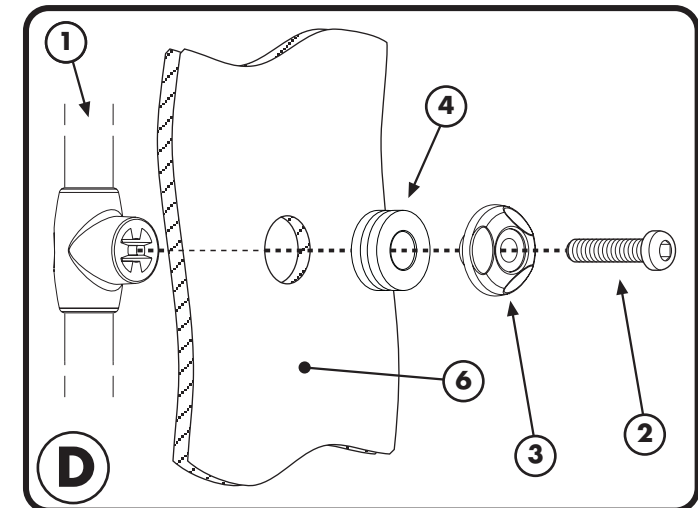

2  
  
**VITE TBEI M6x25mm**  
 SCREW  
 VIS  
 SCHRAUBE  
 TORNILLO  
**Q.TY n.4**

3  
  
**BOCCOLA DI RITENZIONE z871N**  
 PLASTIC BUSH  
 DOUILLE PLASTIQUE  
 PLASTIK BUCHSE  
 CASQUILLO  
**Q.TY n.4**

4  
  
**GOMMINO z286**  
 FAIRLEADER  
 CHAUMARD  
 GUMMI  
 GOMA  
**Q.TY n.4**

5  
**COMPONENTI ORIGINALI**  
 ORIGINAL PARTS  
 PARTIES ORIGINALES  
 ORIGINAL BAUTEILE  
 COMPONENTES ORIGINALES  
**Q.TY n.-**

6  
  
**Q.TY n.-**

7  
  
**VITE TBEI M8x75mm**  
 SCREW  
 VIS  
 SCHRAUBE  
 TORNILLO  
**Q.TY n.2**

A6704A - A6704A

ATTACCHI SPECIFICI PER - SPECIFIC FITTING KIT FOR  
KIT DE MONTAGE SPECIFIQUE POUR - SPEZIFISCHER MONTAGEKIT FÜR  
ANCLAJE ESPECÍFICO PARA