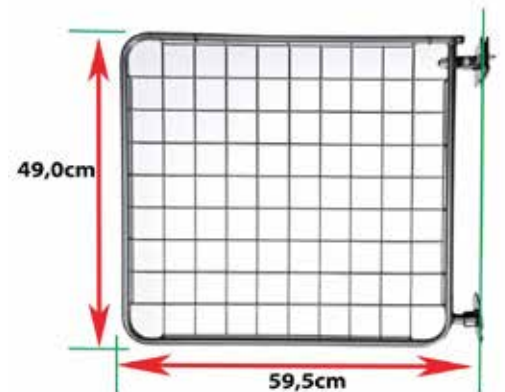

## Travall Koiraveräjät

Koiraveräjä voidaan asentaa ainoastaan yhdessä koiraverkon sekä tilanjakajan kanssa.

Koiraveräjät myydään yksittäin

TTG1009

TTG1002

TTG1004

TTG1003

TTG1005