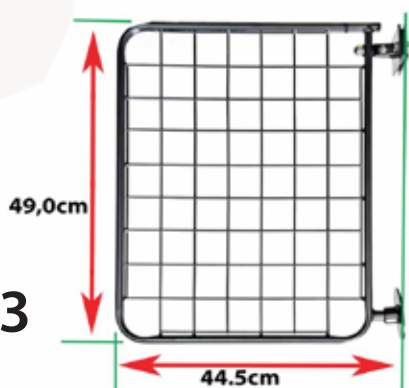

## Travall Koiraveräjät

Koiraveräjä voidaan asentaa ainoastaan yhdessä koiraverkon sekä tilanjakajan kanssa.

Koiraveräjät myydään yksittäin

TTG1009

TTG1002

TTG1004

TTG1003

TTG1005