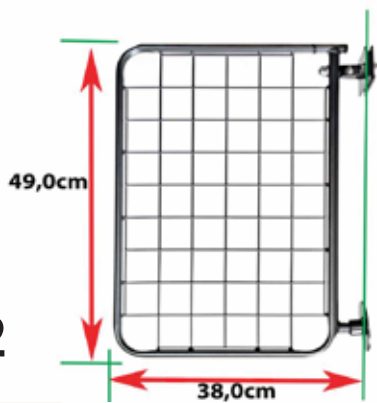

## Travall Koiraveräjät

Koiraveräjä voidaan asentaa ainoastaan yhdessä koiraverkon sekä tilanjakajan kanssa.

Koiraveräjät myydään yksittäin

TTG1009

TTG1002

TTG1004

TTG1003

TTG1005