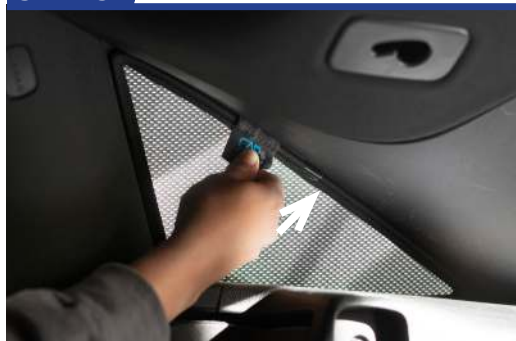

Side Shades

CL-M02 x 2

Port Shade Installation

STEP 1

STEP 2

STEP 3

STEP 4

STEP 5