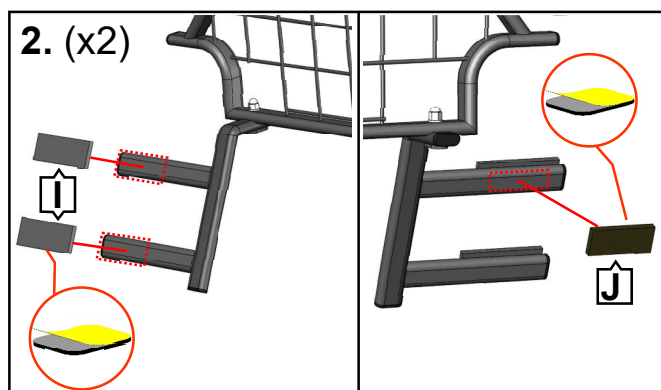

TDG 1649

FITTING INSTRUCTION / INSTRUCTION DE MONTAGE / EINBAUANLEITUNG /
ISTRUZIONI PER L'USO / INSTRUCCIONES DE MONTAJE / MONTAGEHANDLEIDING

VAUXHALL CROSSLAND X

DOG GUARD / GRILLE PROTECTRICE POUR CHIEN / HUNDEGITTER /
RIPARO PER CANI / DEFENSA PARA PERROS / HONDEREK