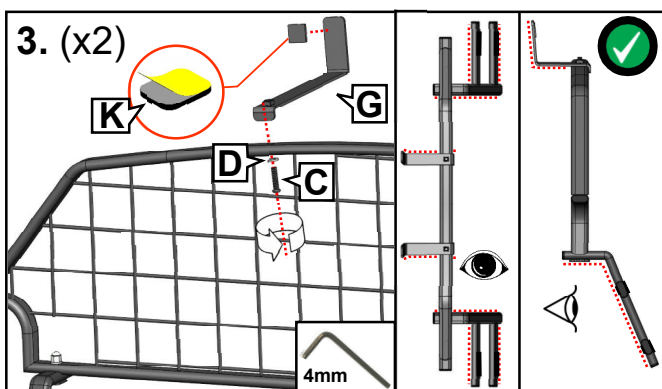

TDG 1649

FITTING INSTRUCTION / INSTRUCTION DE MONTAGE / EINBAUANLEITUNG /
ISTRUZIONI PER L'USO / INSTRUCCIONES DE MONTAJE / MONTAGEHANDLEIDING

VAUXHALL CROSSLAND X

DOG GUARD / GRILLE PROTECTRICE POUR CHIEN / HUNDEGITTER /
RIPARO PER CANI / DEFENSA PARA PERROS / HONDEREK