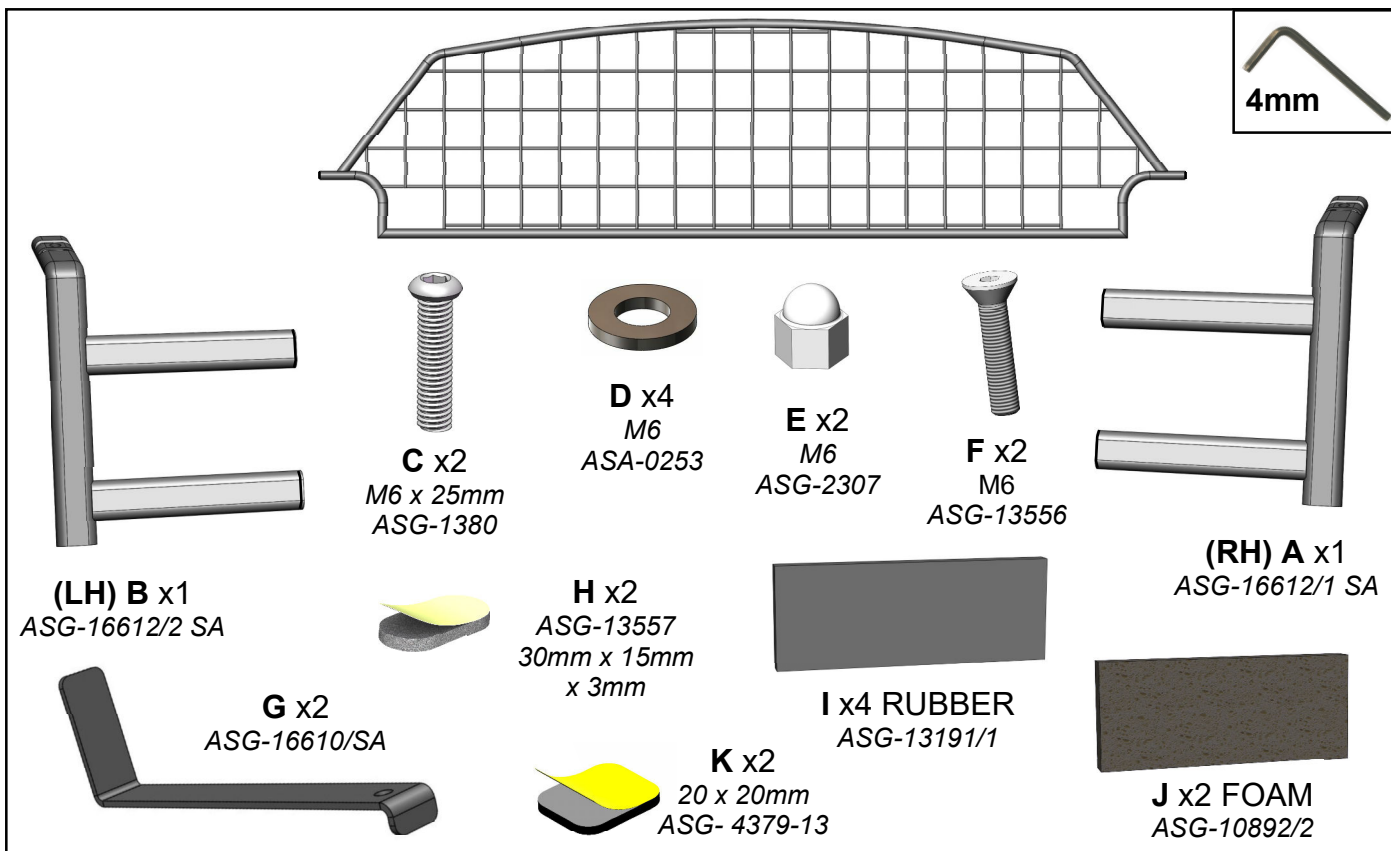

TDG 1649

FITTING INSTRUCTION / INSTRUCTION DE MONTAGE / EINBAUANLEITUNG /
ISTRUZIONI PER L'USO / INSTRUCCIONES DE MONTAJE / MONTAGEHANDLEIDING

VAUXHALL CROSSLAND X

DOG GUARD / GRILLE PROTECTRICE POUR CHIEN / HUNDEGITTER /
RIPARO PER CANI / DEFENSA PARA PERROS / HONDEREK