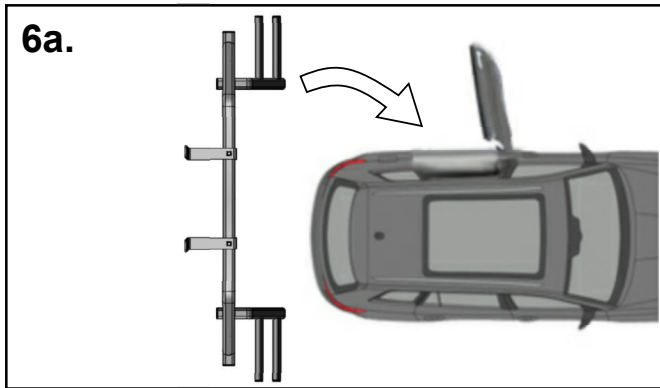

TDG 1649

FITTING INSTRUCTION / INSTRUCTION DE MONTAGE / EINBAUANLEITUNG /
ISTRUZIONI PER L'USO / INSTRUCCIONES DE MONTAJE / MONTAGEHANDLEIDING

VAUXHALL CROSSLAND X

DOG GUARD / GRILLE PROTECTRICE POUR CHIEN / HUNDEGITTER /
RIPARO PER CANI / DEFENSA PARA PERROS / HONDEREK