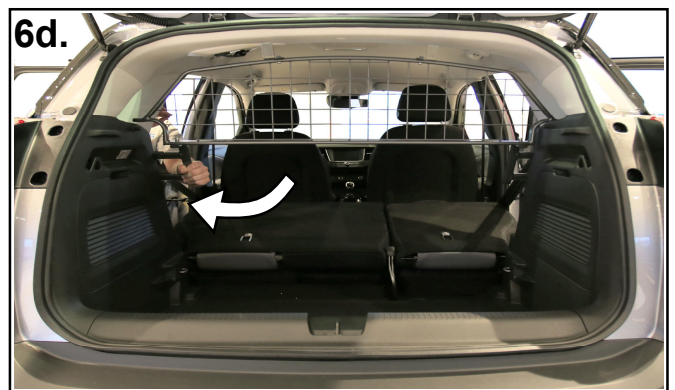

TDG 1649

FITTING INSTRUCTION / INSTRUCTION DE MONTAGE / EINBAUANLEITUNG /
ISTRUZIONI PER L'USO / INSTRUCCIONES DE MONTAJE / MONTAGEHANDLEIDING

VAUXHALL CROSSLAND X

DOG GUARD / GRILLE PROTECTRICE POUR CHIEN / HUNDEGITTER /
RIPARO PER CANI / DEFENSA PARA PERROS / HONDEREK