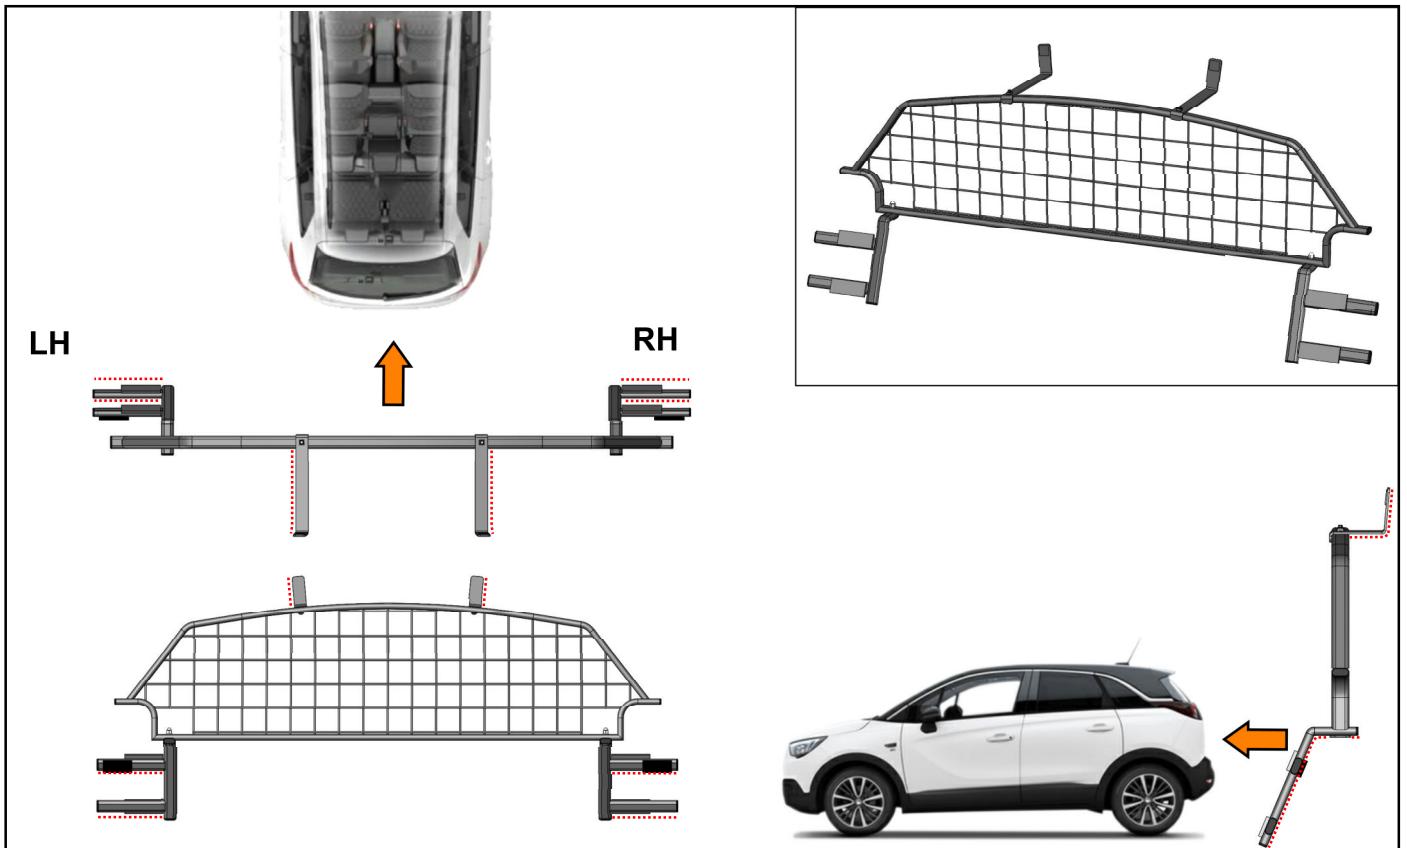

TDG 1649

FITTING INSTRUCTION / INSTRUCTION DE MONTAGE / EINBAUANLEITUNG /
ISTRUZIONI PER L'USO / INSTRUCCIONES DE MONTAJE / MONTAGEHANDLEIDING

VAUXHALL CROSSLAND X

DOG GUARD / GRILLE PROTECTRICE POUR CHIEN / HUNDEGITTER /
RIPARO PER CANI / DEFENSA PARA PERROS / HONDEREK