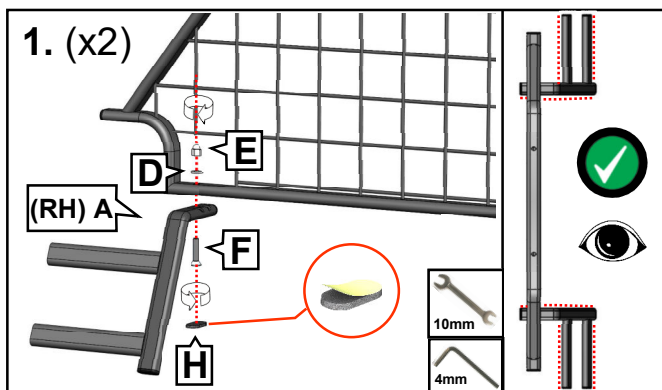

TDG 1649

FITTING INSTRUCTION / INSTRUCTION DE MONTAGE / EINBAUANLEITUNG /
ISTRUZIONI PER L'USO / INSTRUCCIONES DE MONTAJE / MONTAGEHANDLEIDING

VAUXHALL CROSSLAND X

DOG GUARD / GRILLE PROTECTRICE POUR CHIEN / HUNDEGITTER /
RIPARO PER CANI / DEFENSA PARA PERROS / HONDEREK