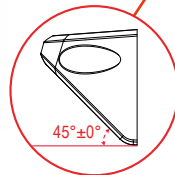

150MM Matalaprofiilinen pinta-asennettava

LED-työvalo

— HML-9852

UUTUUS

52 kappaletta Osramin LED:ejä tuottaa jopa 2296 luumenia

Matala ja kompakti rakenne takaa helpon asennuksen

45° kulmassa oleva valaisin tuottaa valoa laajalle alueelle

LED Chip: OSRAM

CE RoHS Compliant IP68 WATERPROOF 6000K

1. Valokuvio

2. Mitat (mm)

3. Tekniset tiedot

Malli	Koko	Valokuvio	LED	Teho	Luumenit	Lux@1m	Amp (12V/24V)
HML-9852	6"	Lähikenttä	Osram 1W x 52	19W	2296lm	961	1.54/0.8