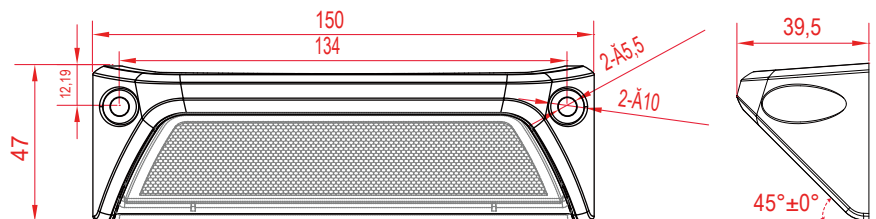

LED Chip: OSRAM

CE RoHS Compliant IP68 WATERPROOF 6000K

1. Valokuvio

2. Mitat (mm)

3. Tekniset tiedot

Malli	Koko	Valokuvio	LED	Teho	Luumenit	Lux@1m	Amp (12V/24V)
HML-9852	6"	Lähikenttä	Osram 1W x 52	19W	2296lm	961	1.54/0.8