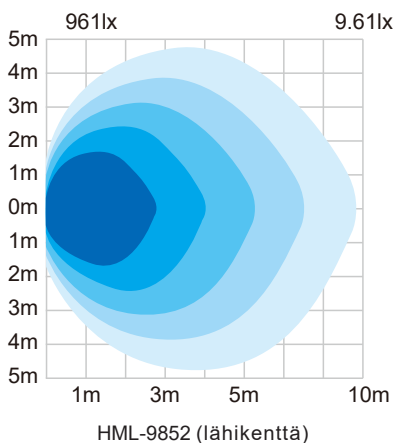

150MM Matalaprofiilinen pinta-asennettava

LED-työvalo

— HML-9852

UUTUUS

52 kappaletta Osramin LED:ejä tuottaa jopa 2296 luumenia

Matala ja kompakti rakenne takaa helpon asennuksen

45° kulmassa oleva valaisin tuottaa valoa laajalle alueelle

LED Chip: OSRAM

CE RoHS Compliant IP68 WATERPROOF 6000K

1. Valokuvio

2. Mitat (mm)

3. Tekniset tiedot

Malli	Koko	Valokuvio	LED	Teho	Luumenit	Lux@1m	Amp (12V/24V)
HML-9852	6"	Lähikenttä	Osram 1W x 52	19W	2296lm	961	1.54/0.8