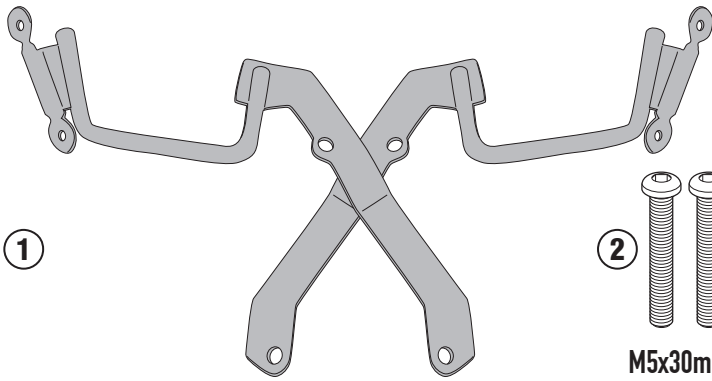

A3122A - A3122AK

ATTACCHI SPECIFICI PER - SPECIFIC FITTING KIT FOR - KIT DE MONTAGE SPECIFIQUE POUR
SPEZIFISCHER MONTAGEKIT FÜR - ANCLAJE ESPECÍFICO PARA - ANCORADOURO ESPECÍFICO

SUZUKI GSX S1000 (2021/2023)

N°	Descrizione-Description	Caratteristiche-Features	Codice-Code	Quantità-Quantity
1	Supporto - Support - Support Halterung - Soporte - Apoio	-	A3119ADXV A3119ASXV	2 (Right; Left)
2	Vite - Screw Vis - Schraube Tornillo - Parafuso	TBEI M5x30	530TBEI	2
3	Vite - Screw Vis - Schraube Tornillo - Parafuso	TBEI M5x25	525TBEI	2
4	Vite - Screw Vis - Schraube Tornillo - Parafuso	TBEIFL M6x20	620TBEIFL	4
5	Rondella - Washer Rondelle - Scheibe Arandela - Arruela	Foro 5mm / Esterno 15mm	515RON	4
6	Rondella spaccata - Split washer Scheibe - Rondelle fendue Arandela seccionada - Arruela Dentada	Foro 5mm	Z1049	4
7	Rondella in gomma - Rubber washer Rondelle en gomme - Gummischeibe Arandela de goma	Foro 9mm / Esterno 16mm / Sp. 2mm	916RONG	8
8	Distanziale - Spacer Entretoise - Distanzstueck Distanciador - Espaçador	Ø16x6 Foro 6,5mm	C16L6F6,5T	2
9	Distanziale - Spacer Entretoise - Distanzstueck Distanciador - Espaçador	Ø16x3 Foro 6,5mm	C16L3F6,5T	2
10	Distanziale - Spacer Entretoise - Distanzstueck Distanciador - Espaçador	Ø8x6 Foro 5,5mm	C8L6F5,5T	4
11	Distanziale - Spacer Entretoise - Distanzstueck Distanciador - Espaçador	Ø9x7 Foro 6mm	C9L7F6T	4
12	Dado - Bolt - Erou Mutter - Tuerca - Porca	Dado Autobloccante Flangiato Ribassato M6 (H.7mm)	6DADIABFN	4
13	Tappo - Cap Fiche - Stecker Enchufe - Boné	-	10COP	4
14	Componenti Originali - Original Parts Parties Originales - Original Bauteile Componentes Originales - Componentes Originais	-	-	-
15	Schermo Specifico - Specific Screen Écran Spécifique - Spezifischen Bildschirm Pantalla Específica - Tela Específica	-	3122A	-

1

A3119ADXV / A3119ASXV

2

M5x30mm

3

M5x25mm

4

M6x20mm

5

Hole Ø5mm/
External Ø15mm

6

Hole Ø5mm

7

Hole Ø9mm/
External Ø16mm/
D.2mm

8

Hole Ø6.5mm/
External Ø16mm/
H.6mm