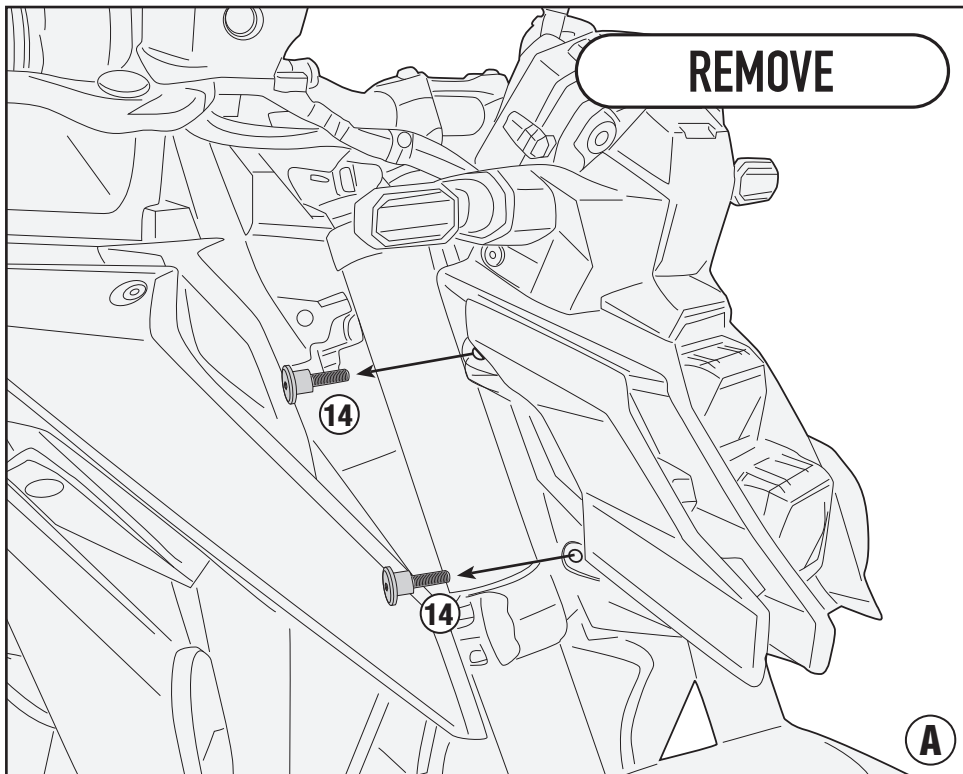

A3122A - A3122AK

ATTACCHI SPECIFICI PER - SPECIFIC FITTING KIT FOR - KIT DE MONTAGE SPECIFIQUE POUR
SPEZIFISCHER MONTAGEKIT FÜR - ANCLAJE ESPECÍFICO PARA - ANCORADOURO ESPECÍFICO

SUZUKI GSX S1000 (2021/2023)