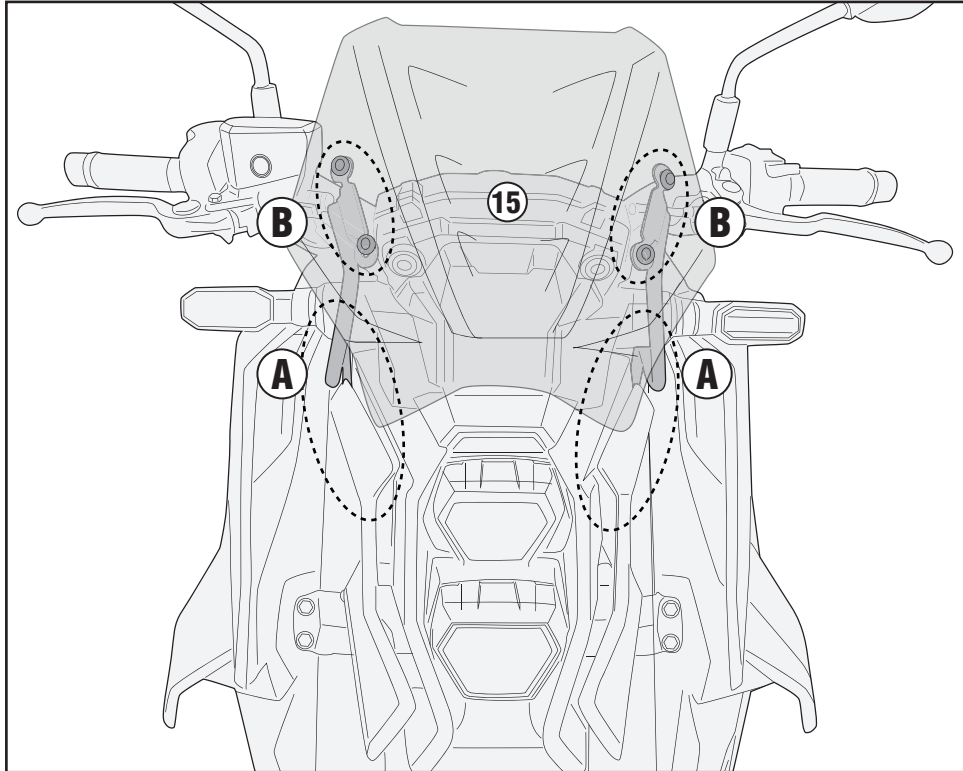

A3122A - A3122AK

ATTACCHI SPECIFICI PER - SPECIFIC FITTING KIT FOR - KIT DE MONTAGE SPECIFIQUE POUR
SPEZIFISCHER MONTAGEKIT FÜR - ANCLAJE ESPECÍFICO PARA - ANCORADOURO ESPECÍFICO

SUZUKI GSX S1000 (2021/2023)