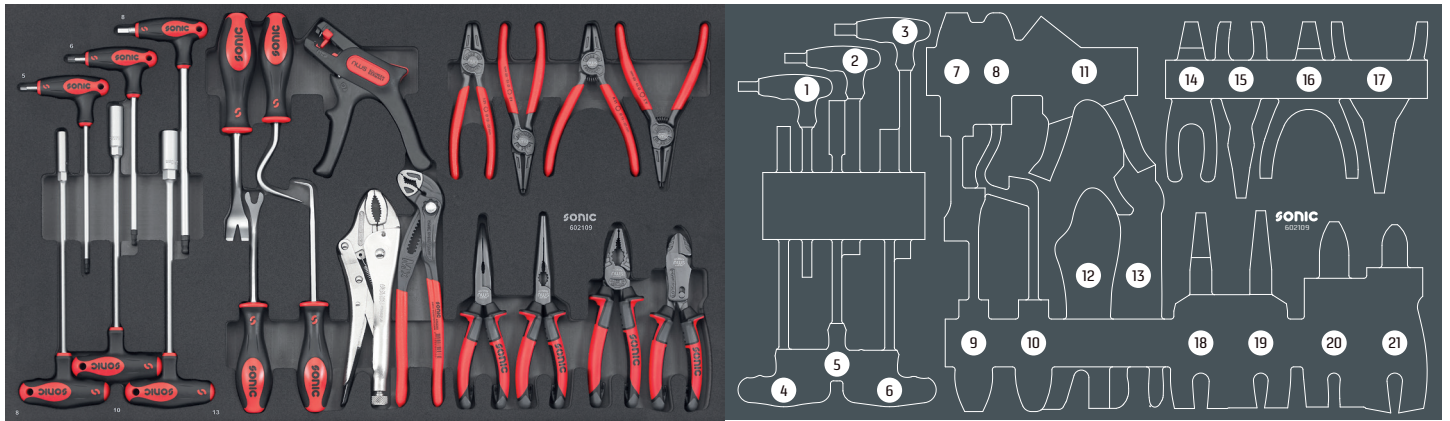

# 602109

	NO	Sonic NO	Size	Length	Q'ty
	1	1950205	5mm	206mm	
	2	1950206	6mm	206mm	
	3	1950208	8mm	246mm	
	4	14423008	8mm	287mm	
	5	14423010	10mm	287mm	
	6	14423013	13mm	287mm	
	7	47902		234mm	
	8	47905		195mm	
	9	47907		239mm	
	10	47904		240mm	
	11	4471180	0.5-4mm	180mm	
	12	4380250	10"	230mm	
	13	4352250	10"	250mm	
	14	43614		167mm	
	15	43612		178mm	
	16	43613		167mm	
	17	43611		178mm	
	18	4331200	8"	195mm	
	19	4321200	8"	200mm	
	20	4311175	7"	190mm	
	21	4341180	7"	190mm	