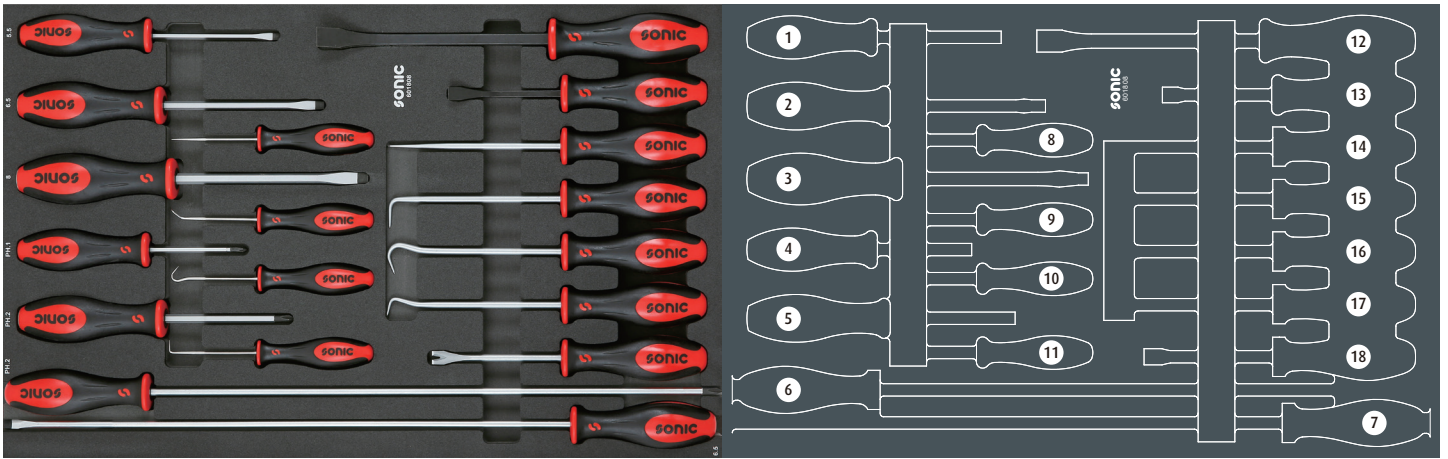

# 601808

	NO	Sonic NO	Size	Length	Q'ty
	1	1530155	5,5mm	204mm	
	2	1530165	6.5mm	240mm	
	3	1530108	8mm	275mm	
	4	15101	PH.1	179mm	
	5	15102	PH.2	215mm	
	6	1314502	PH.2	565mm	
	7	13345065	6.5mm	565mm	
	8	47829		162mm	
	9	47830		162mm	
	10	47831		162mm	
	11	47832		162mm	
	12	4821312	12"	305mm	
	13	4821308	8"	205mm	
	14	47909		250mm	
	15	47910		250mm	
	16	47911		250mm	
	17	47912		250mm	
	18	47901		215mm	