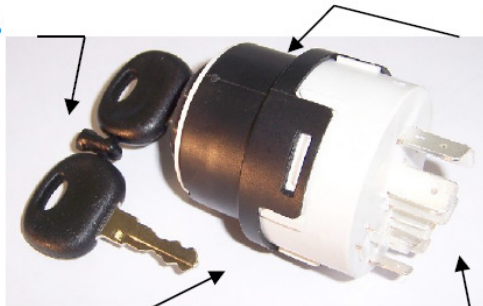

## Starter switch

Part Number.: 205 001 01

Case-Nr.: 1532371C1/1532371C2 ; Claas: 0013003020

Deutz -Nr.: 01175809 / 01176269 ; Manitou-Nr.: 184817

2. keys

Housing

Key Typ A 14603

Base plate

pin 6,3 x 0,8 and 9,5 x 1,2

- Water protected :
- operating voltage :

lock barrel  
max. 24 Volt

- Maximal Power :

30 – 58	:	5 A
30 – 17	:	35 A
30 – 15/54	:	35 A
30 – 19	:	50 A
30 – 50a	:	30 A

- Max. potential drop :

+85°C/- 40°C

- Number of pins :

10