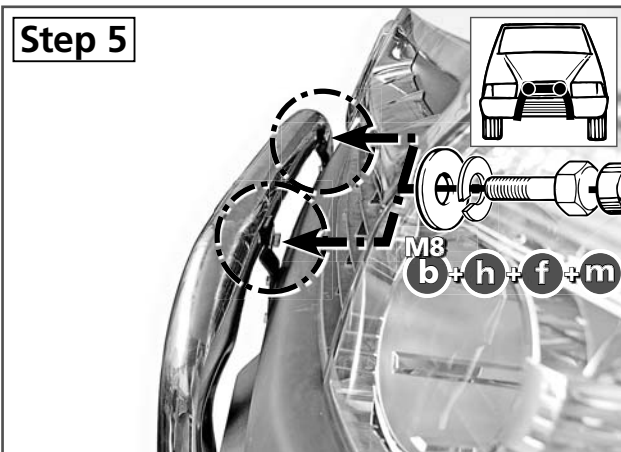

15A 9013 Mounting Set

Revision 1: 16.9.2010

Dacia Duster; Modell 2010

EU-pedestrian protection bully 60 with horizontal pipe 42 /
EU-Personenschutzbügel 60 mit Querrohr 42

EU-pedestrian protection bully 60 / EU-Personenschutzbügel 60

Required tools / Benötigte Werkzeuge / Outillage requis / Herramientas necesarias

Parts list / Teileliste / Lista de accesorios

Standard Parts list / Normteileliste

a		M6x25; DIN 933	8x
b		M8x20; DIN 933	2x
c		M8x20; DIN 912	2x
d		ø4,2; DIN 9021 A2	2x
e		ø6,4; DIN 9021	8x
f		ø8,4; DIN 9021	2x
g		ø6; DIN 127	8x
h		ø8; DIN 127	2x
i		ø3,5x13; DIN 7981 B A2	2x
k		M6; Geto-Well	4x
l		SW 10	8x
m		SW 13	2x

Step 1

Step 2

Step 3

Step 4

Step 5

Step 6