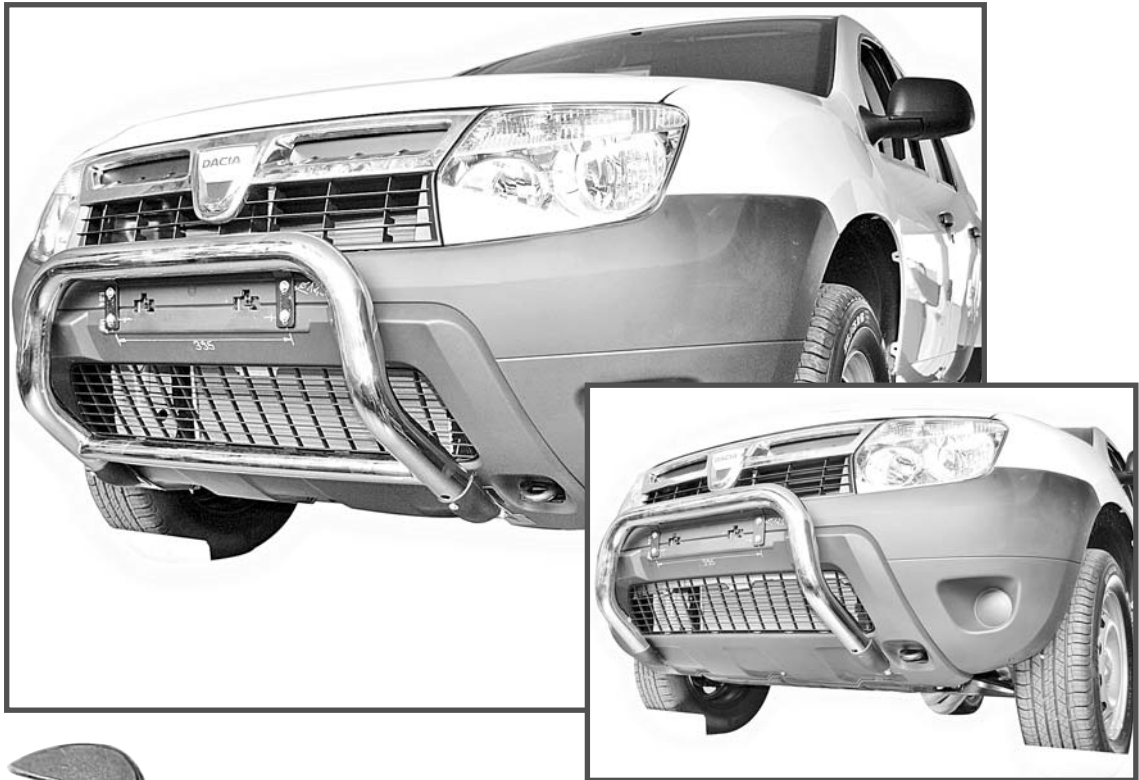

Dacia Duster; Modell 2010

EU-pedestrian protection bully 60 with horizontal pipe 42 /

EU-Personenschutzbügel 60 mit Querrohr 42

EU-pedestrian protection bully 60 / EU-Personenschutzbügel 60

FITTING INSTRUCTIONS

15A 9013 Mounting Set

Revision 1: 16.9.2010

Dacia Duster; Modell 2010

EU-pedestrian protection bully 60 with horizontal pipe 42 /
EU-Personenschutzbügel 60 mit Querrohr 42

EU-pedestrian protection bully 60 / EU-Personenschutzbügel 60