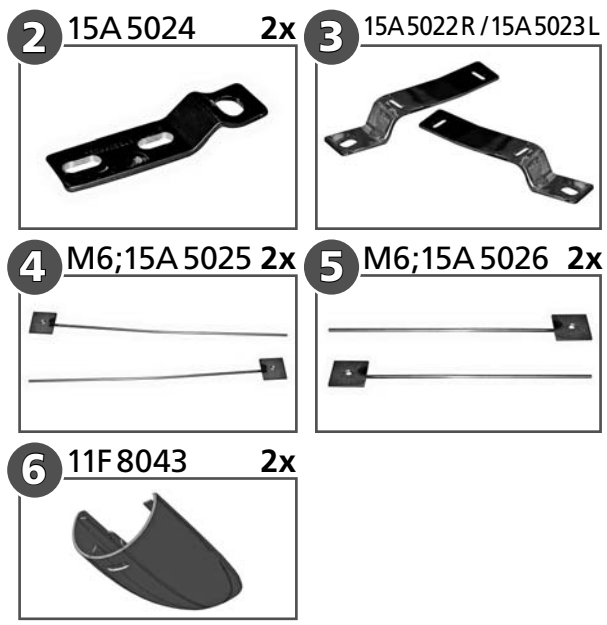

15A 9013 Mounting Set

Revision 1: 16.9.2010

Dacia Duster; Modell 2010

EU-pedestrian protection bully 60 with horizontal pipe 42 /
EU-Personenschutzbügel 60 mit Querrohr 42

EU-pedestrian protection bully 60 / EU-Personenschutzbügel 60

Required tools / Benötigte Werkzeuge / Outillage requis / Herramientas necesarias

Parts list / Teileliste / Lista de accesorios

Standard Parts list / Normteileliste

a		M6x25; DIN 933	8x
b		M8x20; DIN 933	2x
c		M8x20; DIN 912	2x
d		ø4,2; DIN 9021 A2	2x
e		ø6,4; DIN 9021	8x
f		ø8,4; DIN 9021	2x
g		ø6; DIN 127	8x
h		ø8; DIN 127	2x
i		ø3,5x13; DIN 7981 B A2	2x
k		M6; Geto-Well	4x
l		SW 10	8x
m		SW 13	2x

Mounting set 15A 9013 / Montagesatz 15A9013

Artikel-Nr:

15A 4013 Stainless Steel

15A 5013 Steel black

15A 4113 Stainless Steel

15A 5113 Steel black

15A 9013 Mounting Set

Revision 1: 16.9.2010