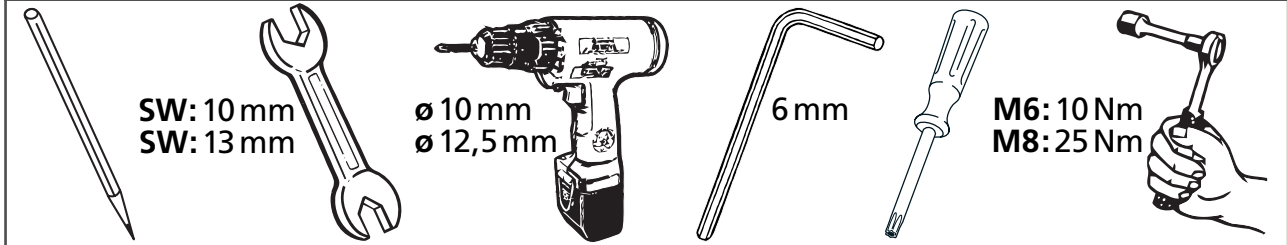

Dacia Duster; Modell 2010

EU-pedestrian protection bully 60 with horizontal pipe 42 /
EU-Personenschutzbügel 60 mit Querrohr 42

EU-pedestrian protection bully 60 / EU-Personenschutzbügel 60

Required tools / Benötigte Werkzeuge / Outillage requis / Herramientas necesarias