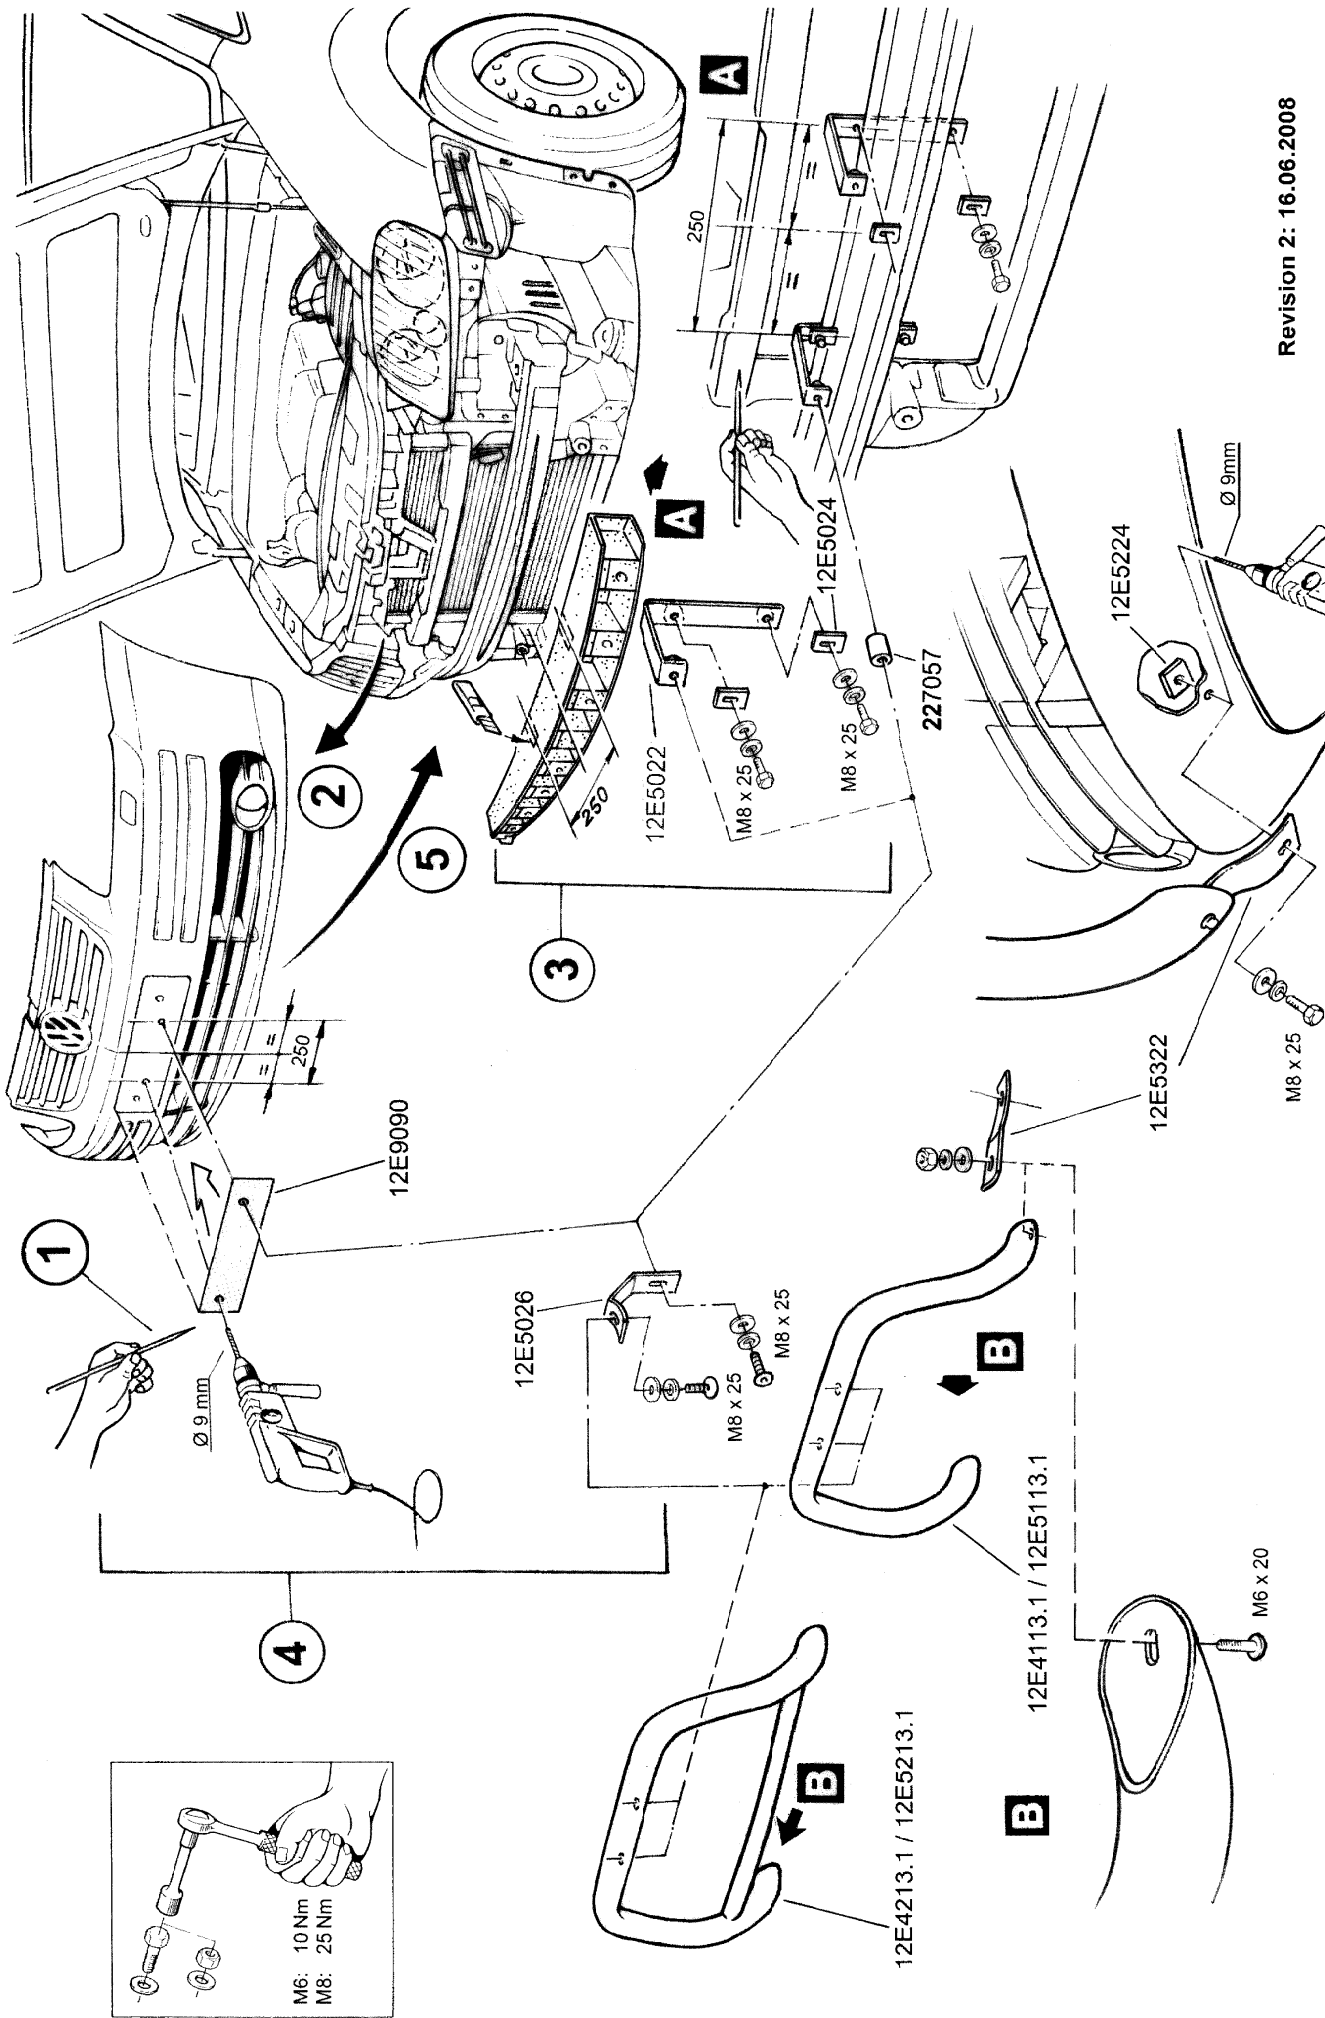

				<u>Art.-Nr.</u>
VW Caddy				
VW Caddy Life		EU-Personenschutzbügel 60 hoch	Edelstahl poliert	12E4113
Modell 05/2004			Stahl schwarz	12E5113
VW Caddy Maxi... Life		EU-Personenschutzbügel 60 hoch	Edelstahl poliert	12E4213
/ Kombi / Transporter		mit Querrohr 42	Stahl schwarz	12E5213
Modell 02/2008		Montagesatz	- - -	12E9113

Lieferumfang:

<u>Anzahl</u>	<u>Bezeichnung</u>	<u>Art.-Nr.</u>
1 St.	Rohrbügel 60 hoch oder	12E4113.1 / 12E5113.1
1 St.	Rohrbügel 60 hoch mit Querrohr 42 und	12E4213.1 / 12E5213.1
1 St.	Montagesatz	12E9113

Lieferumfang: Montagesatz 12E9113

<u>Anzahl</u>	<u>Bezeichnung</u>	<u>Art.-Nr.</u>
2 St.	Halter oben innen	12E5022
4 St.	Halteklammer	12E5024
2 St.	Halter oben	12E5026
2 St.	Befestigungsplatte	12E5224
2 St.	Halter unten	12E5322
2 St.	Distanzbuchse Ø 8	227057
1 St.	Montageschablone	12E9090

Normteile:

<u>Anzahl</u>	<u>Bezeichnung</u>	<u>DIN-ISO-Nr.</u>
2 St.	Linsenschr. m. Innensechskant u. Flansch M6 x 20	7380 A2
6 St.	Linsenschr. m. Innensechskant M8 x 25	7380 A2
4 St.	Sechskantschraube M8 x 25	933 Zn
2 St.	Sechskantmutter M6	934 A2
2 St.	Scheibe Ø 6,4	9021 A2
10 St.	Scheibe Ø 8,4	9021 A2
2 St.	Federring Ø 6	127 A2
10 St.	Federring Ø 8	127 A2