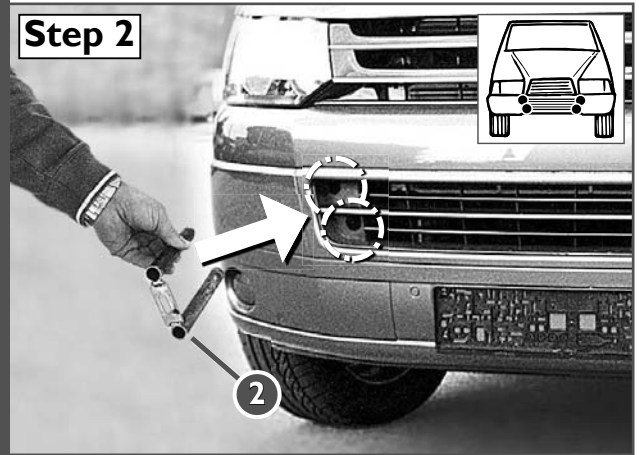

Artikel-Nr:
151 4003 Stainless Steel

Revision I: 13.10.2010

www.antec-online.de

page/Seite 3