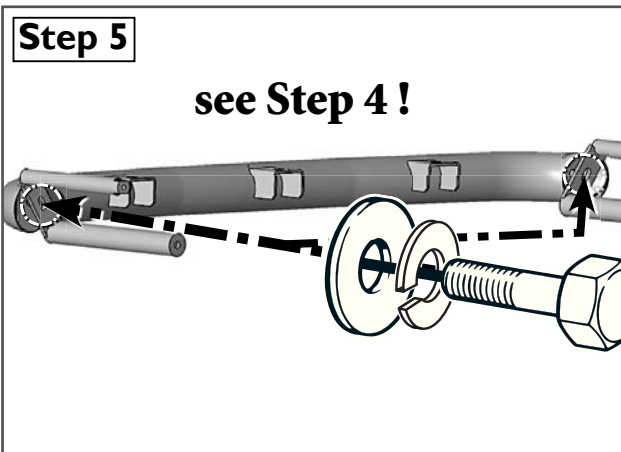

Artikel-Nr:
151 4003 Stainless Steel

Revision I: 13.10.2010

www.antec-online.de

page/Seite 3