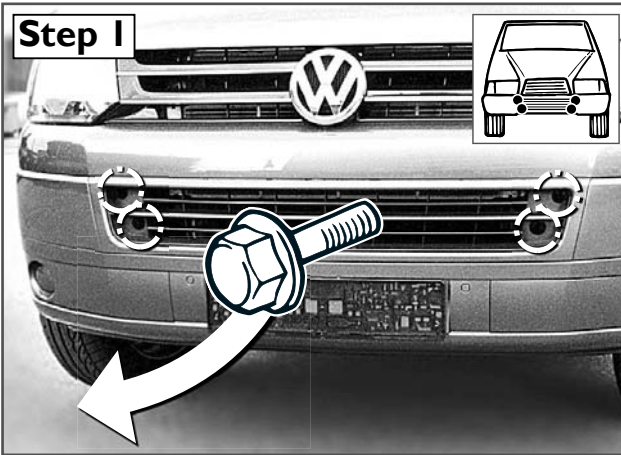

Artikel-Nr:
151 4003 Stainless Steel

Revision I: 13.10.2010

www.antec-online.de

page/Seite 3