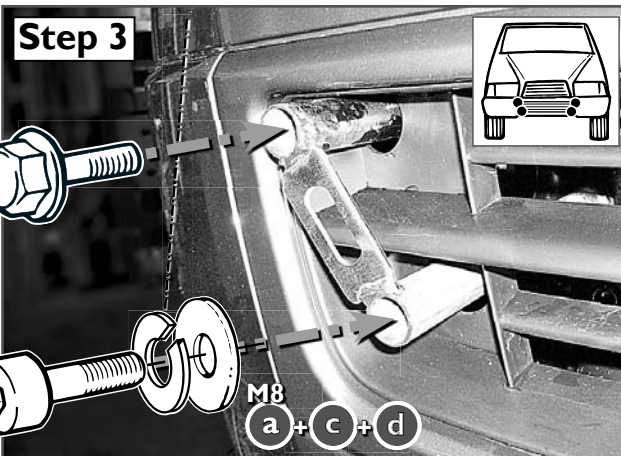

Artikel-Nr:
151 4003 Stainless Steel

Revision I: 13.10.2010

www.antec-online.de

page/Seite 3