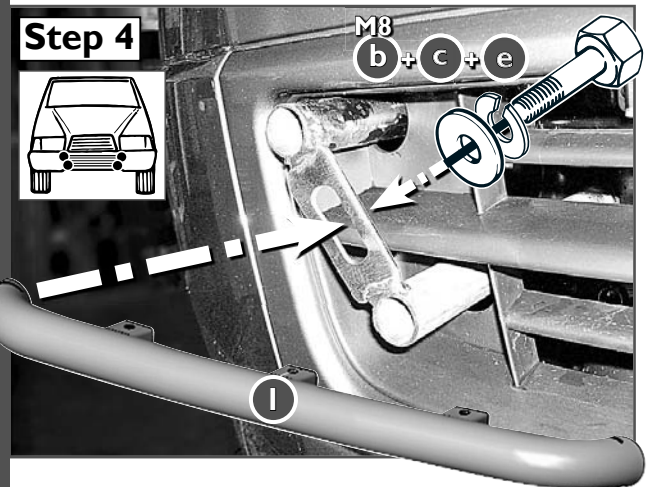

Artikel-Nr:
151 4003 Stainless Steel

Revision I: 13.10.2010

www.antec-online.de

page/Seite 3