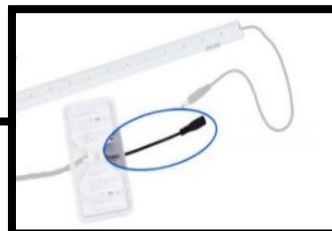

SMARTVAN LED-SISÄVALOJEN ASENNUSTAVAT

Vaihtoehto 1

**Mallikohtainen
LED-sisävalo**
[V-LL600-*](#)

Vaihtoehto 2

**Mallikohtainen
LED-sisävalo**
[V-LL600-*](#)

Vaihtoehto 3

Adapterikaapeli
Yleismalli & mallikohtainen
[V-LEDDC-*](#)

SmartVan LED-sisävaloilla valaiset pakettiauton tavaratilan tehokkaasti ja helposti.

Valikoima sisältää valmiit adapteri- ja ketjutusliittimet, joten asennukseen ei tarvita varsinaisia sähkötyöitä.

Kaikki tuotevaihtoehdot löydät osoitteesta autoluettelo.fi
Käytä tuotenumeron perässä *-merkkiä löytääksesi tuotteen kaikki vaihtoehdot.