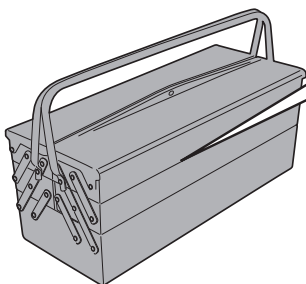

CHECK THE SCREW LENGTH HERE

ISTRUZIONI DI MONTAGGIO - MOUNTING INSTRUCTIONS
INSTRUCTIONS DE MONTAGE - BAUANLEITUNG
INSTRUCCIONES DE MONTAJE - INSTRUÇÕES DE MONTAGEM