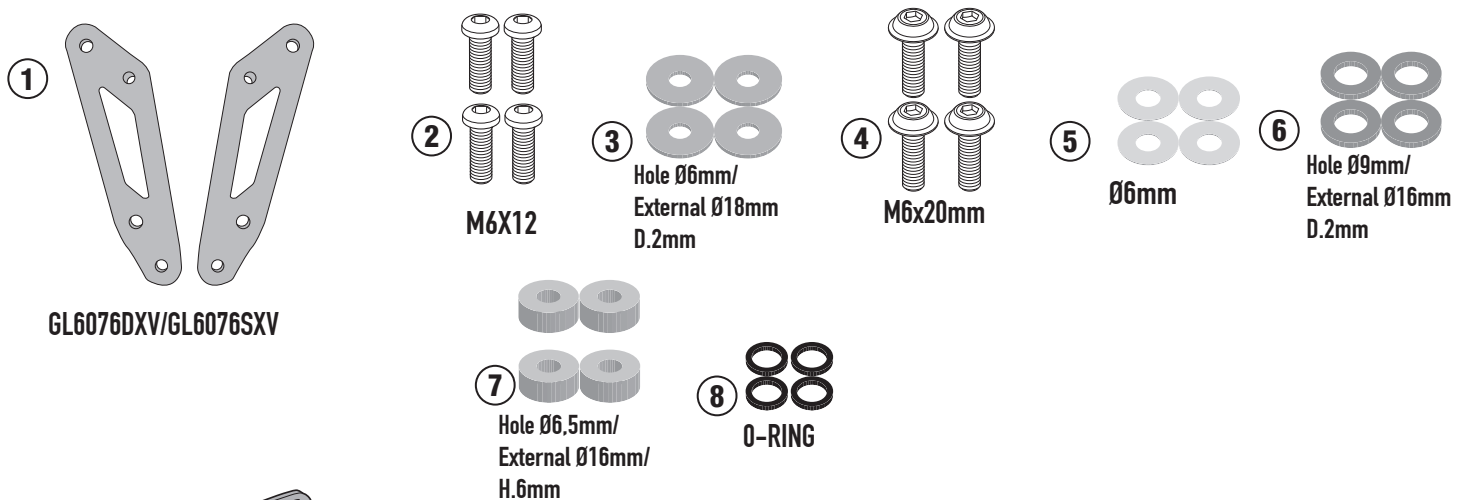

# D1211KIT - KD1211KIT

KIT SPECIFICO - SPECIFIC KIT - KIT SPECIFIQUE - SPEZIFISCHES KIT - KIT ESPECÍFICO - KIT ESPECÍFICA

N°	Descrizione/Description	Caratteristiche/Features	Codice/Code	Quantità/Quantity
1	Supporto laterale - Lower frame Support latéral - Soporte lateral Untere Halterung - Suporte lateral	-	GL6076DXV GL6076SXV	2 (Right/Left)
2	Vite - Screw Vis - Schraube Tornillo - Parafuso	TBEIZN 6X12	612TBEIZN	4
3	Rondella - Washer Rondelle - Scheibe Arandela - Arruela	Foro Ø6mm Esterno Ø18mm SP.2mm	618RON	4
4	Vite - Screw Vis - Schraube Tornillo - Parafuso	TBEIFL 6X20	620TBEIFL	4
5	Rondella In Nylon - Nylon Washer Rondelle Original En Nylon - Nylonscheibe Arandela De Nylon - Arruela De Nylon	Foro Ø6mm Esterno Ø13mm	Z1979	4
6	Rondella In Gomma - Rubber Washer Rondelle En Gomme - Gummisheibe Arandela De Goma - Arruela De Borracha	Foro Ø6mm Esterno Ø20mm SP.2mm	ORONG	4
7	Distanziale - Spacer Entretoise - Distanzstueck Distanciador - Espaçador	Ø16x6 Foro 6,5mm	C16L6F6,5T	4
8	O-RING	O-RING	ORING	4
9	Componenti Originali - Original Parts Parties Originales - Original Bauteile Componentes Originales - Componentes Originais	-	-	-

GL6076DXV/GL6076SXV

CHECK THE SCREW LENGTH HERE

ISTRUZIONI DI MONTAGGIO - MOUNTING INSTRUCTIONS  
INSTRUCTIONS DE MONTAGE - BAUANLEITUNG  
INSTRUCCIONES DE MONTAJE - INSTRUÇÕES DE MONTAGEM