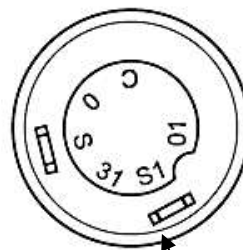

Technisches Datenblatt

Druckschalter ohne Arretierung

Taster: „Horn“

Artikel Nr.: 11215100XX

BOMAG Nr.: 05761016 ; LIEBHERR Nr.: 600 2101;

JCB / VIBROMAX Nr.: 08102/02220 ; KRAMER Nr.: 1000172479

Schaltknopf mit Symbol „Horn“ (Artikel-Nr.): 11316260XX

Schaltknopf – Farbe: gelb matt

Symbol – Farbe: schwarz

Glassockellampe: keine

Stecker Anordnung

Stecker 6,3x0,8

Schaltbild

ohne Arretierung
without locking