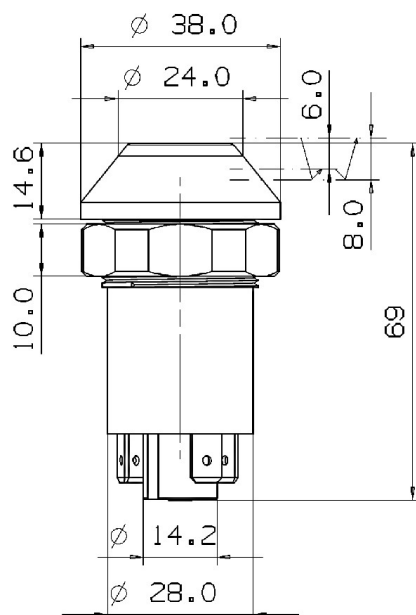

Technisches Datenblatt

Druckschalter ohne Arretierung

Taster: „Horn“

Artikel Nr.: 11215100XX

BOMAG Nr.: 05761016 ; LIEBHERR Nr.: 600 2101;

JCB / VIBROMAX Nr.: 08102/02220 ; KRAMER Nr.: 1000172479

Schaltknopf mit Symbol „Horn“ (Artikel-Nr.): 11316260XX

Schaltknopf – Farbe: gelb matt

Symbol – Farbe: schwarz

Glassockellampe: keine

Stecker Anordnung

Stecker 6,3x0,8

Schaltbild

ohne Arretierung
without locking