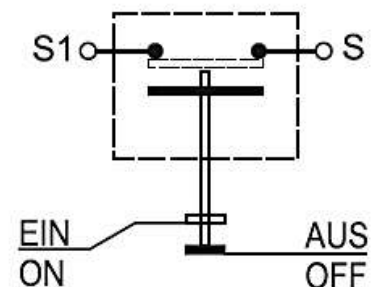

Technisches Datenblatt

Druckschalter ohne Arretierung

Taster: „Horn“

Artikel Nr.: 11215100XX

BOMAG Nr.: 05761016 ; LIEBHERR Nr.: 600 2101;

JCB / VIBROMAX Nr.: 08102/02220 ; KRAMER Nr.: 1000172479

Schaltknopf mit Symbol „Horn“ (Artikel-Nr.): 11316260XX

Schaltknopf – Farbe: gelb matt

Symbol – Farbe: schwarz

Glassockellampe: keine

Stecker Anordnung

Stecker 6,3x0,8

Schaltbild

ohne Arretierung
without locking